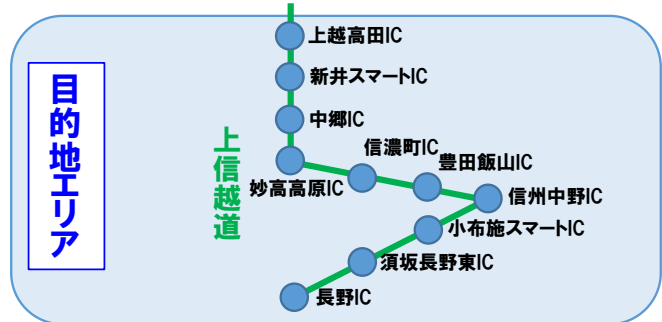

新潟発着
湯沢プラン/白馬・志賀・妙高プラン/猪苗代・磐梯プラン 詳細

(1)湯沢プラン

(2)白馬・志賀・妙高プラン

【新潟発着エリア 対象インターチェンジ】

磐越道:新津、新津西スマート、新潟中央

日東道:新潟亀田、新潟東スマート、新潟空港、豊栄スマート、豊栄新潟東港

北陸道:新潟西、黒埼スマート、巻潟東

(3)猪苗代・磐梯プラン