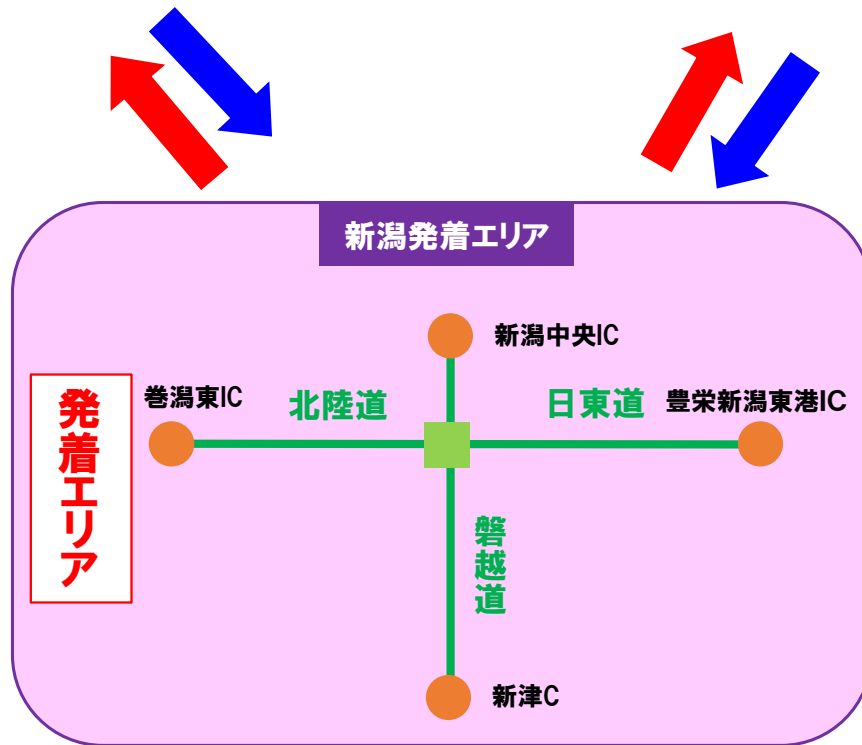

新潟発着
湯沢プラン/白馬・志賀・妙高プラン/猪苗代・磐梯プラン 詳細

(1)湯沢プラン

(2)白馬・志賀・妙高プラン

【新潟発着エリア 対象インターチェンジ】

磐越道:新津、新津西スマート、新潟中央

日東道:新潟亀田、新潟東スマート、新潟空港、豊栄スマート、豊栄新潟東港

北陸道:新潟西、黒埼スマート、巻潟東

(3)猪苗代・磐梯プラン