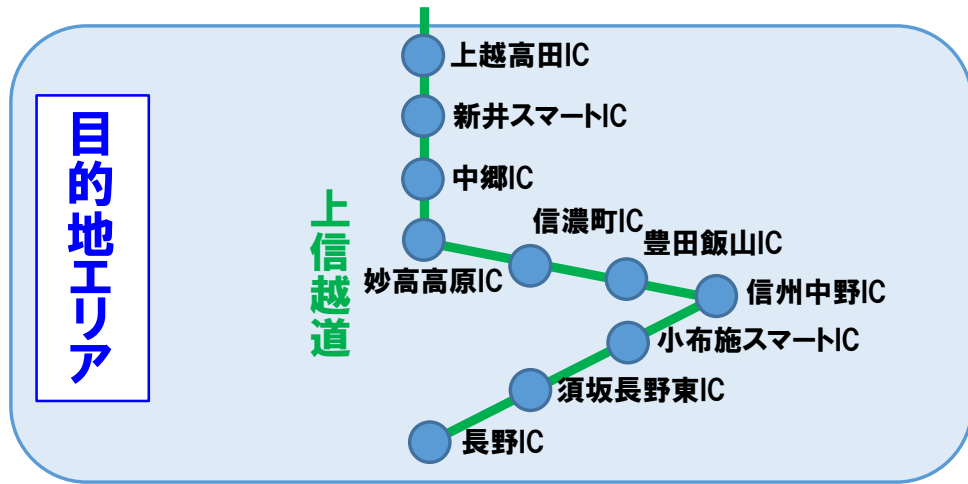

北陸発着
白馬・志賀・妙高プラン 詳細

【富山西-朝日発着エリア 対象インターチェンジ】

北陸道: 富山西、富山、流杉スマート、立山、滑川、魚津、黒部、朝日

【金沢西-小杉発着エリア 対象インターチェンジ】

北陸道: 金沢西、金沢東、金沢森本、小矢部、砺波、高岡砺波スマート、小杉