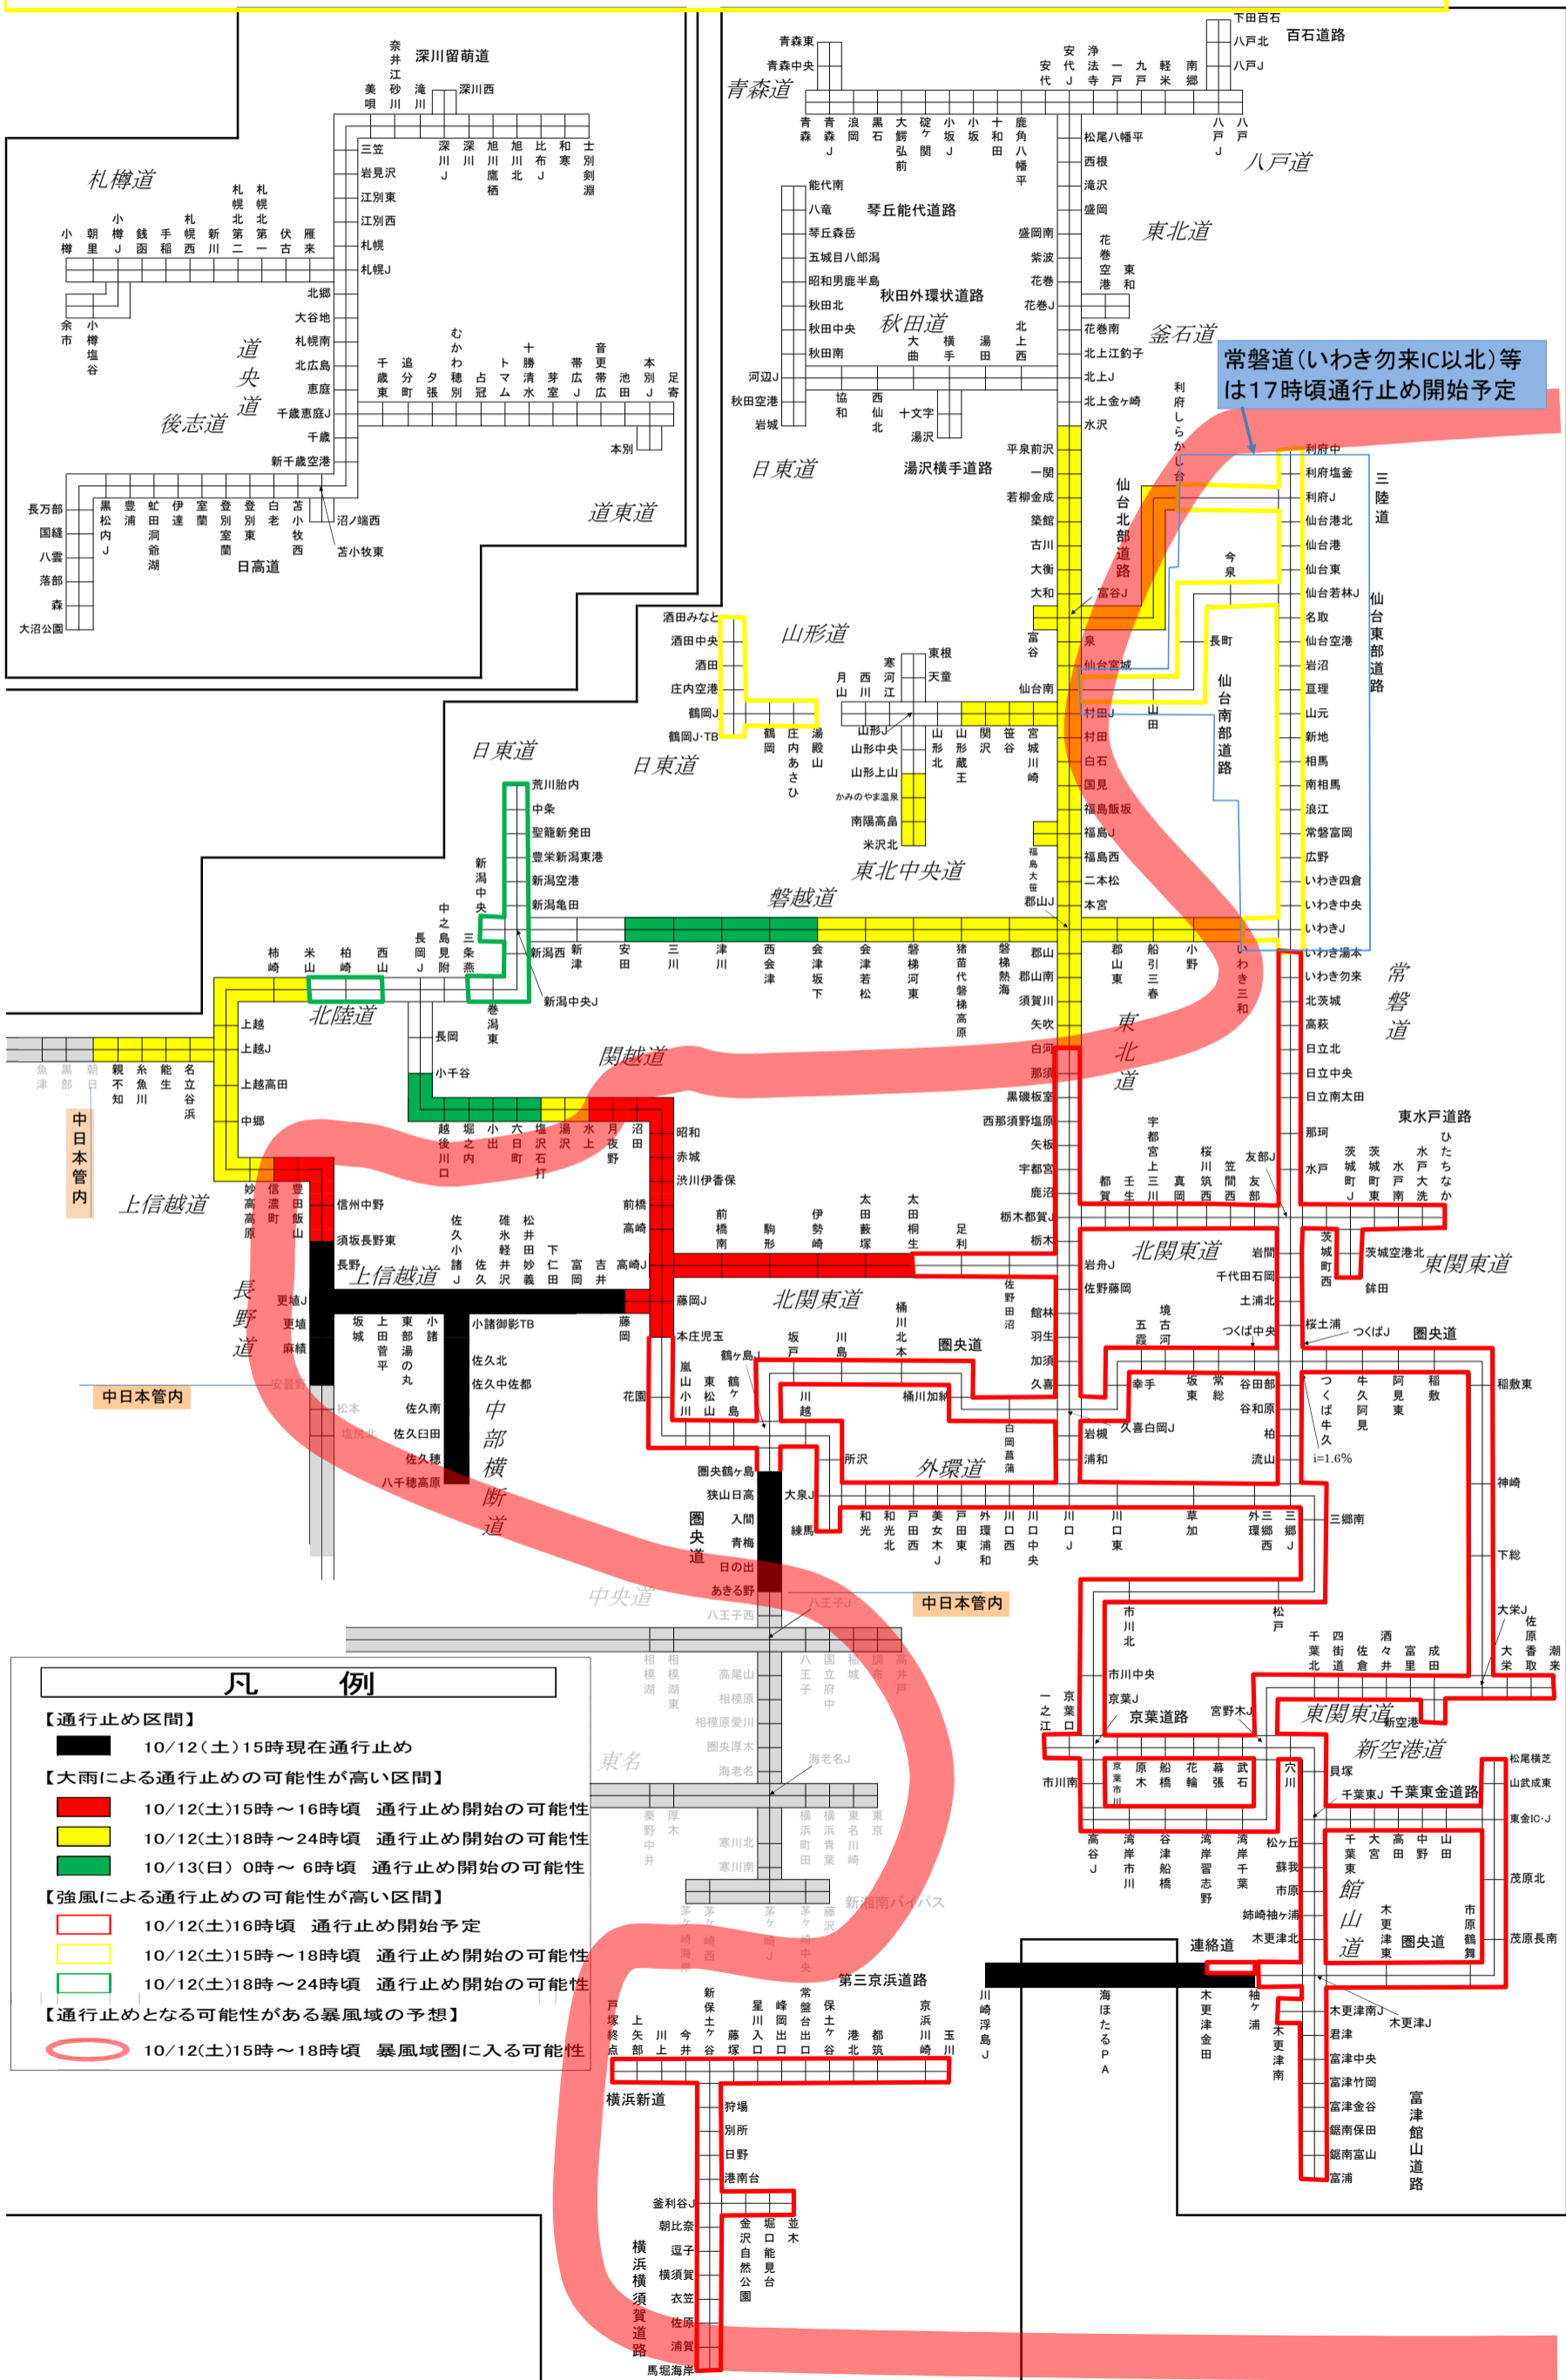

■関東全域で強風又は大雨により通行止めの見込み

【12日16時頃から通行止め開始予定】(降雨の状況により早まる可能性あり)

■東北、新潟では、強風又は大雨により更に通行止め区間が広がる可能性有り

(今後の気象予測による)

【常磐道(いわき勿来IC以北)等は、12日17時頃から通行止め開始予定】

常磐道(いわき勿来IC以北)等は17時頃通行止め開始予定