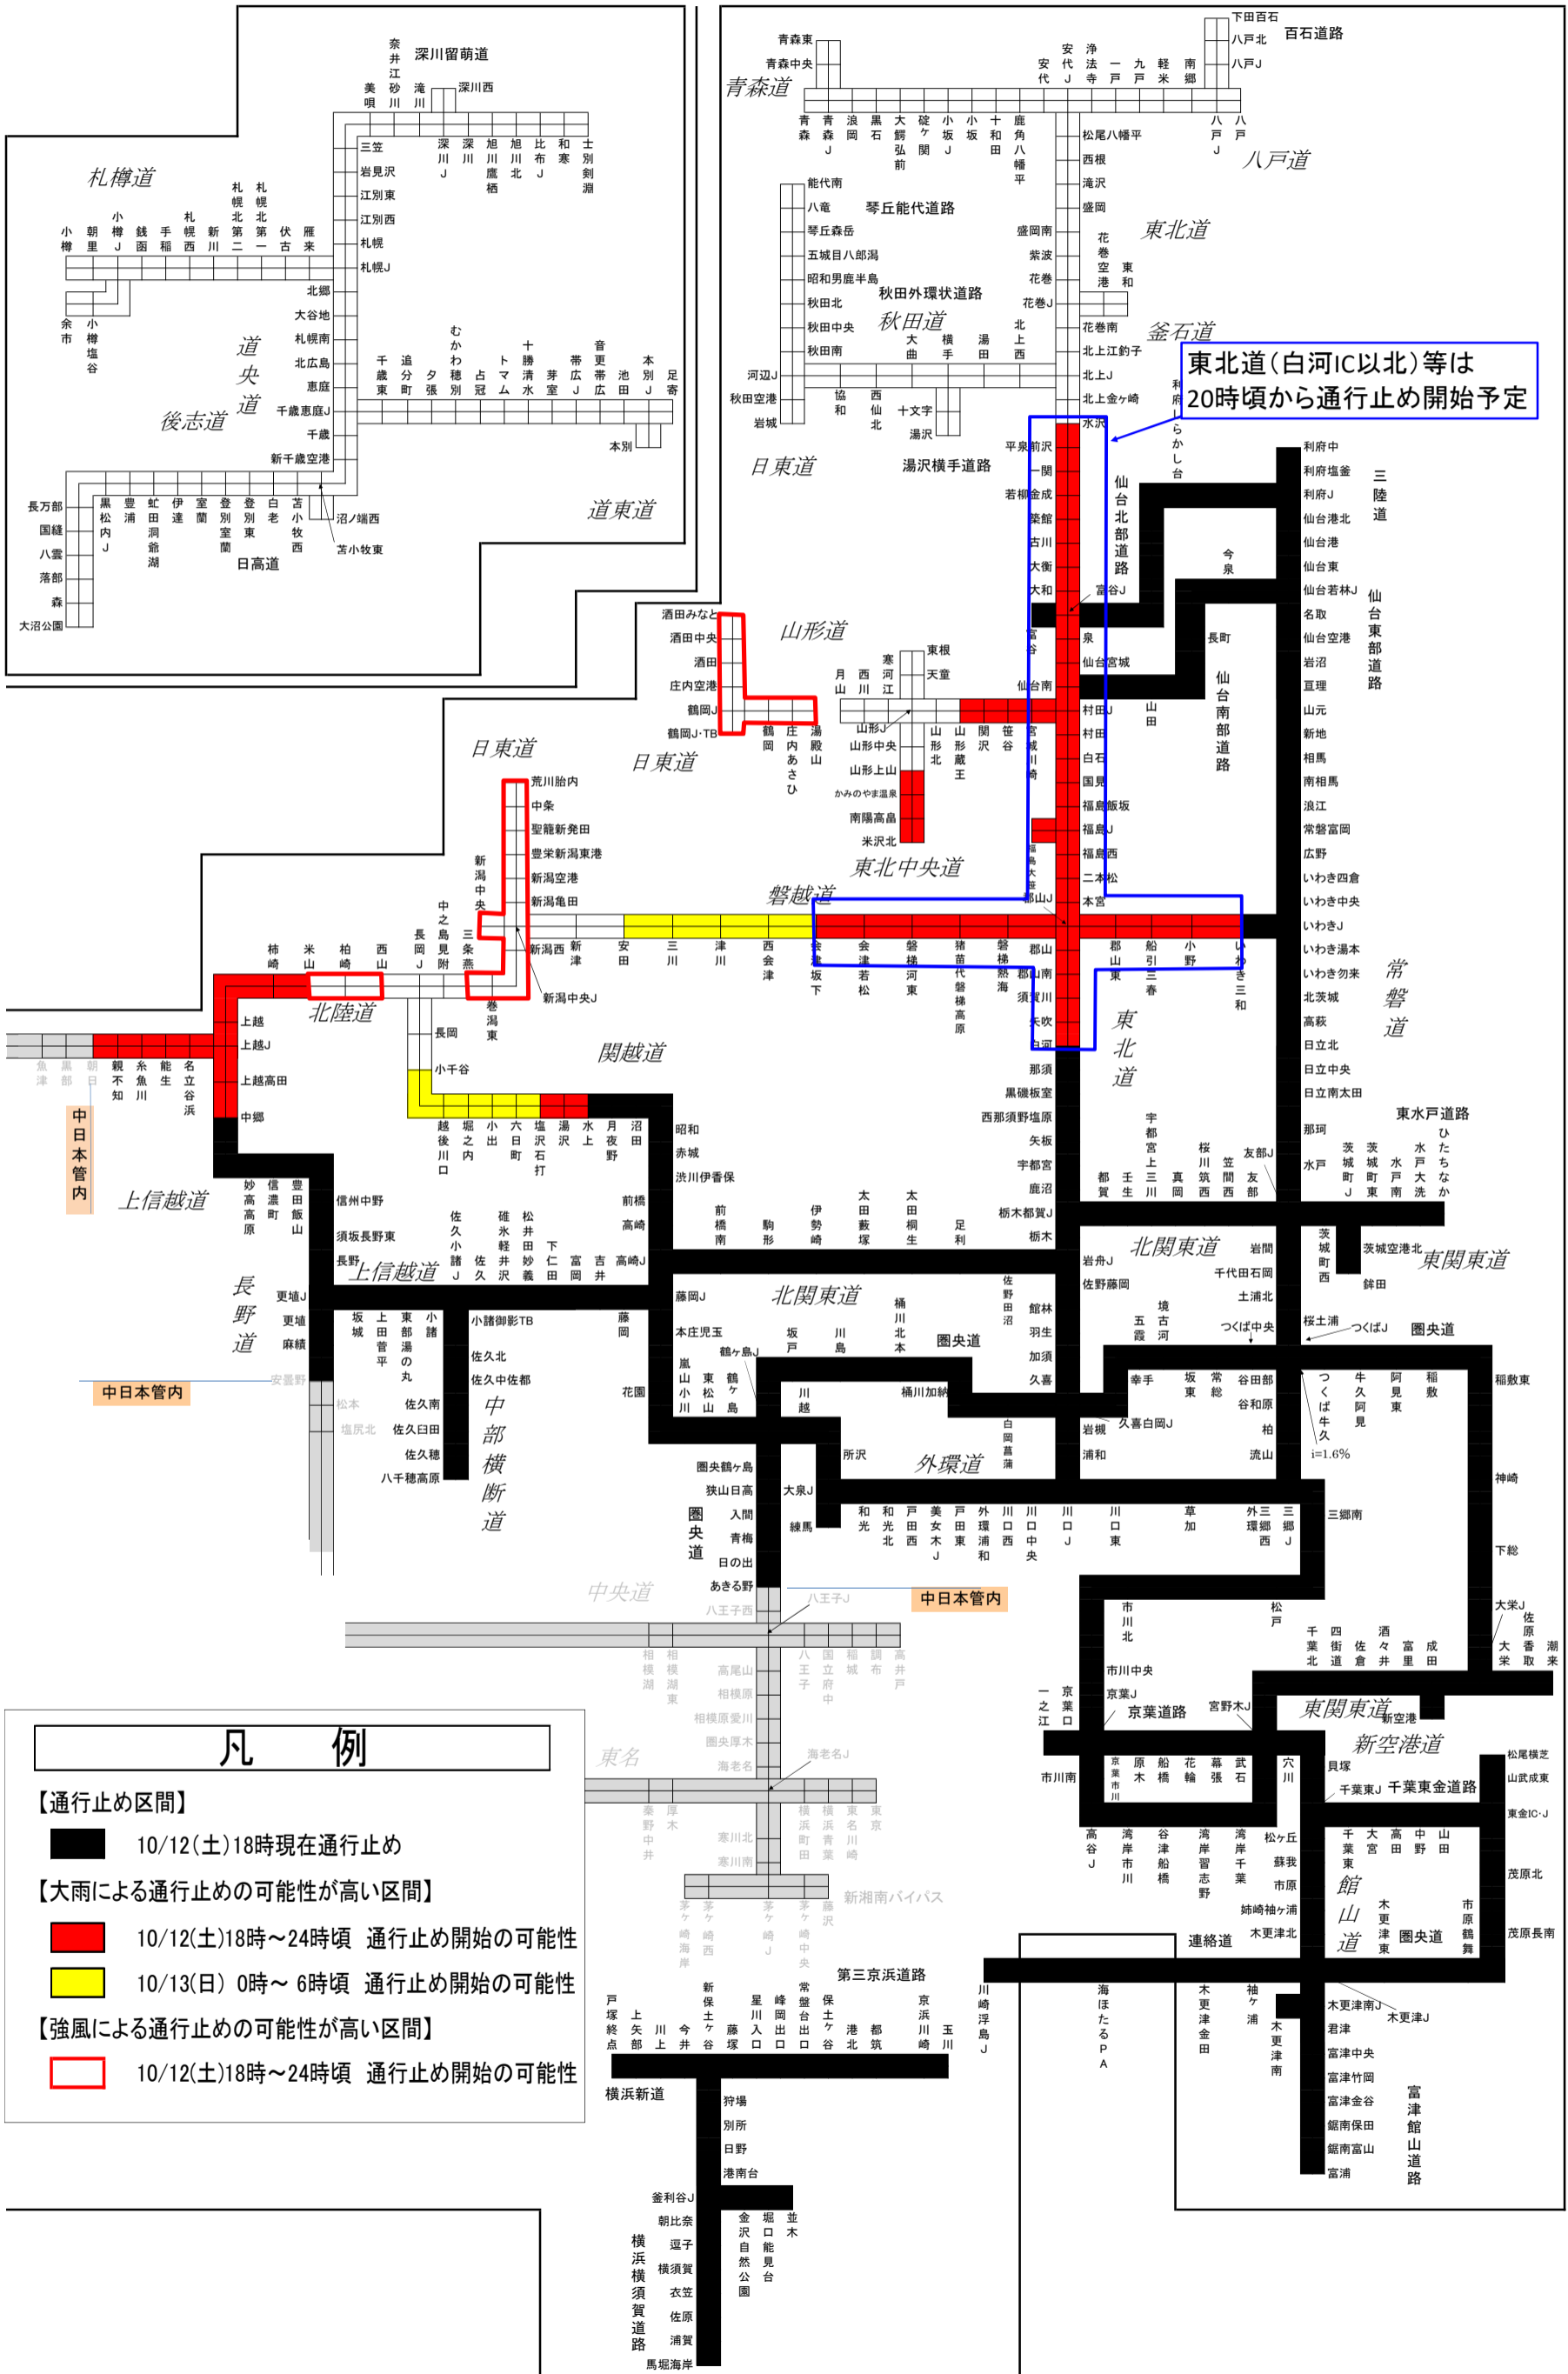

■東北、新潟では、強風又は大雨により更に通行止め区間が広がる可能性有り (今後の気象予測による) 東北道(白河IC以北)、磐越道(会津坂下IC以東)は、20時頃から通行止め開始予定。

東北道(白河IC以北)等は 20時頃から通行止め開始予定

凡例

- 【通行止め区間】 10/12(土)18時現在通行止め
- 【大雨による通行止めの可能性が高い区間】 10/12(土)18時~24時頃 通行止め開始の可能性 10/13(日) 0時~ 6時頃 通行止め開始の可能性
- 【強風による通行止めの可能性が高い区間】 10/12(土)18時~24時頃 通行止め開始の可能性