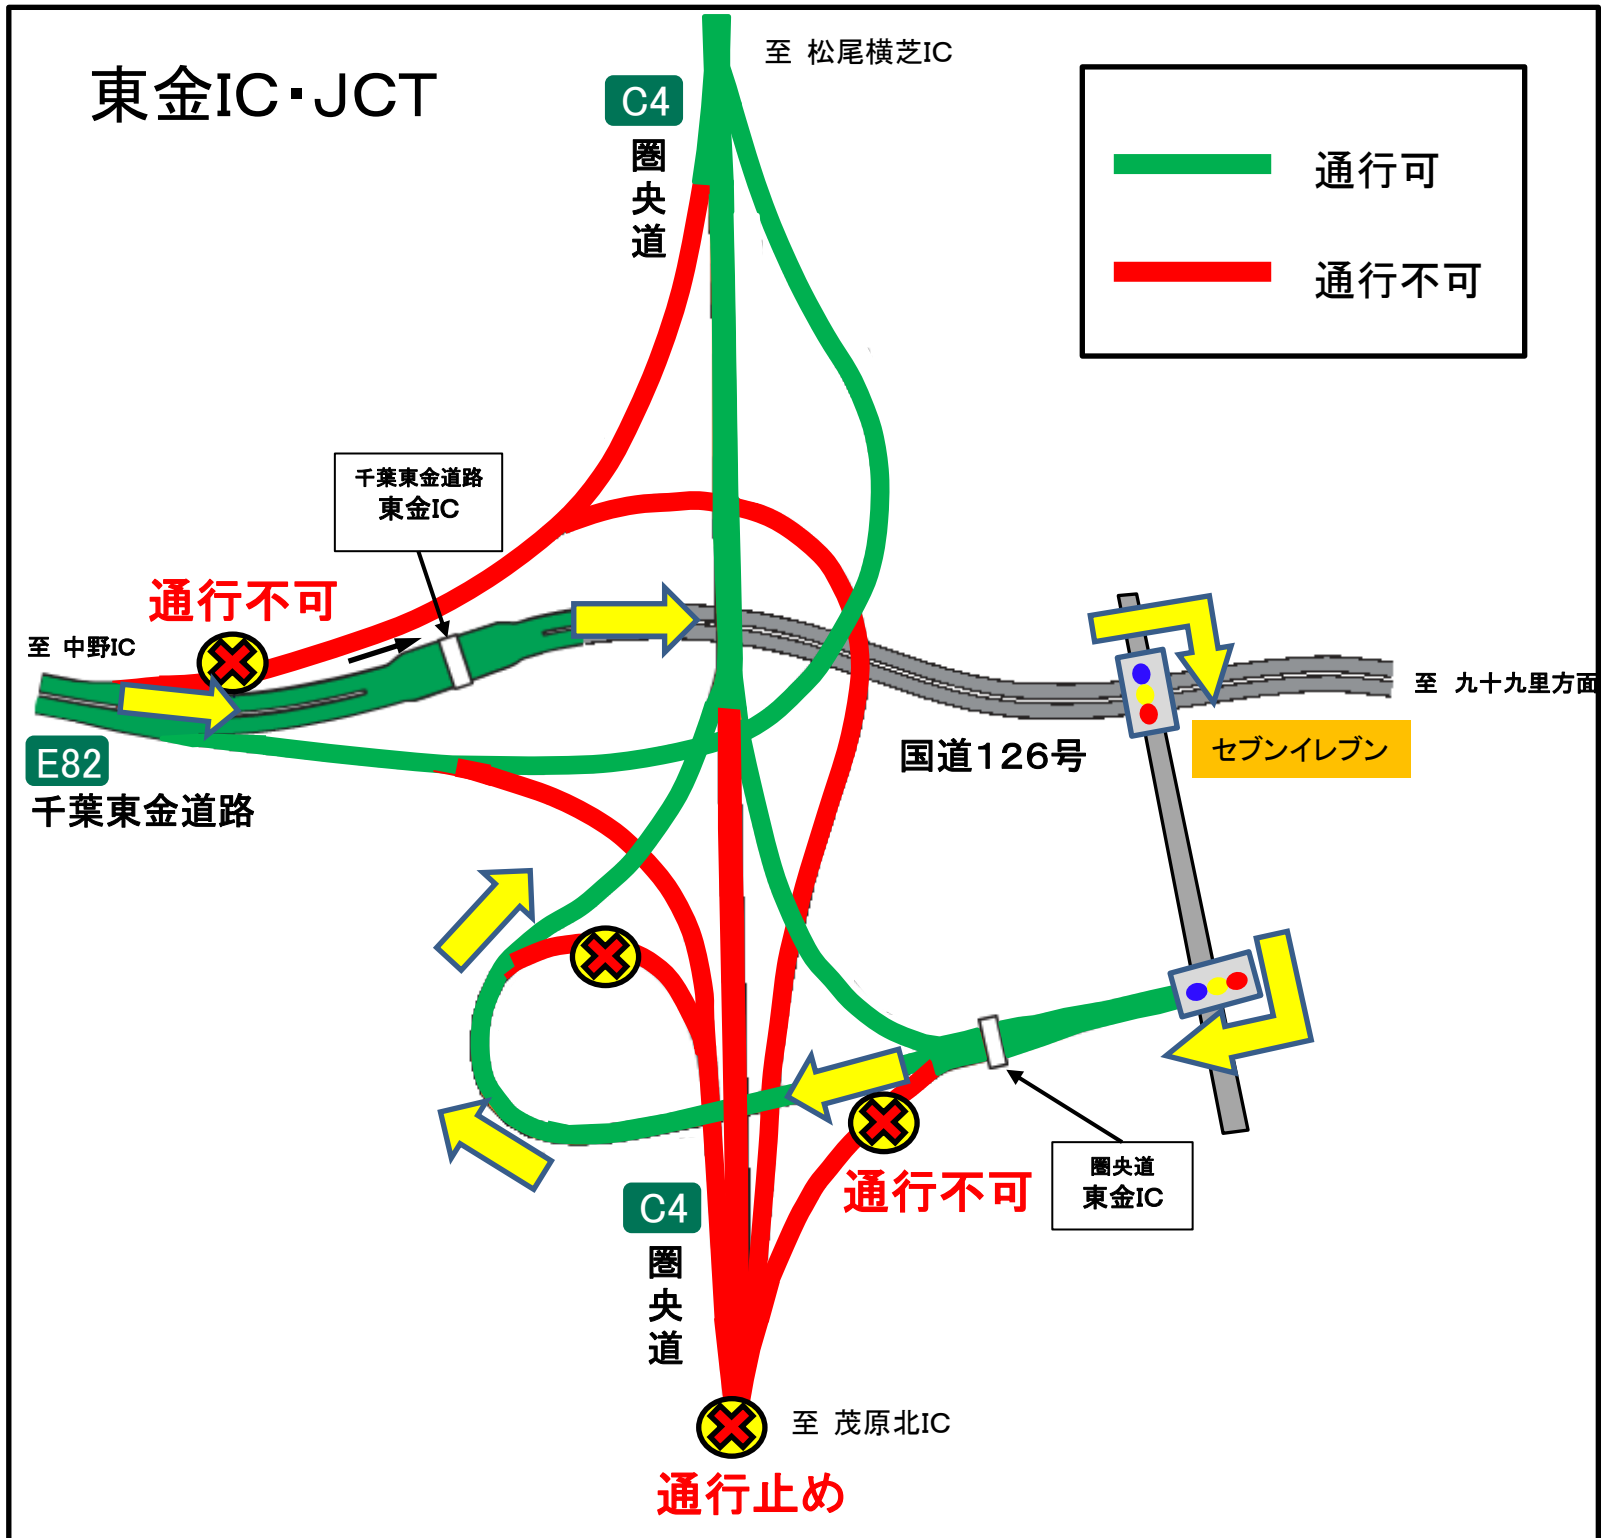

千葉東金道路から圏央道内回り(松尾横芝IC方面)へ向かわれるお客さま

《ETCをご利用のお客さま》

- ETCをご利用のお客さまは、千葉東金道路 東金ICを無線走行で流出していただき、一般道を經由して、再度圏央道 東金ICから無線走行で流入して下さい。
- 乗り継ぎされた走行を一つの走行とみなして、ETC時間帯割引を適用します。  
 なお、通行料金は請求時の調整となるため、料金所での料金表示器と異なる場合があります。

《現金等のお客さま》

- 現金等でお支払いのお客さまは、千葉東金道路 東金ICで「乗継証明書」をお受け取りのうえ、一般道を經由して、再度圏央道 東金ICで「通行券」をお取りいただき、最初に料金を支払う料金所で「乗継証明書」と「通行券」をお渡しください。