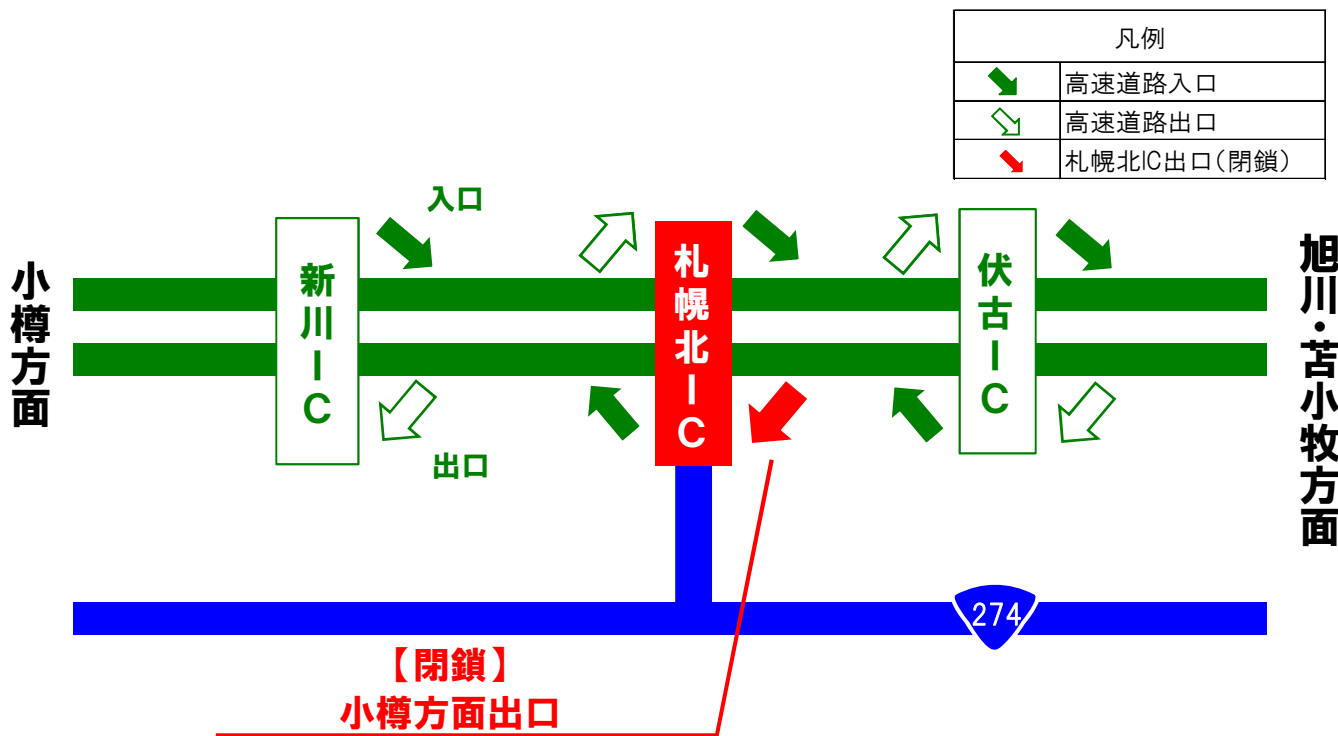

夜間閉鎖

のお知らせ

お客さまに高速道路を安全・安心・快適にご利用いただくために、路面の補修工事を行います。お客さまには大変ご迷惑をおかけしますが、ご理解とご協力をお願いします。

札幌北IC(小樽方面出口)

5/16(月)・17(火)

予備日:5/18~26

《2夜間》

各日 20時~翌朝6時

※悪天候の場合は、翌日以降の同時刻に順延します。

※閉鎖終了時刻は変更となる場合があります。現在の交通情報は、下記へお問い合わせください。
 ※閉鎖が行われている間は、伏古IC、新川IC、国道274号をご利用ください。

【道内高速道路の最新情報のお知らせ】

NEXCO東日本 お客さまセンター (24時間)

0570-024-024

PHS・IP電話のお客さま 03-5338-7524

ハイウェイテレホン (24時間)

室蘭 0143-59-1620 札幌 011-896-1620
 帯広 0155-42-1620 旭川 0166-54-1620

「#8162」に携帯電話からおかけいただくと、全国どこでも、その場所から最も近い地域の最新の高速道路状況を自動音声で提供します。

ドラとら ドライブナビ

スマートフォンは スマートフォン以外の
 こちら↓ 携帯はこちら↓

※JCT閉鎖情報は除く