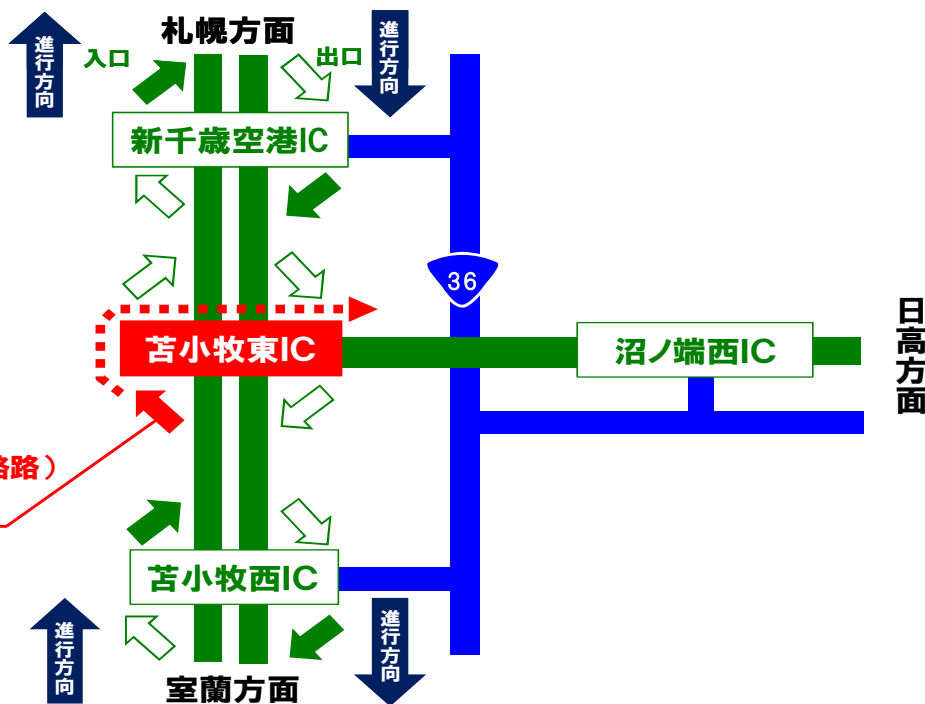

# のお知らせ

お客さまに高速道路を安全・安心・快適にご利用いただくために、路面の補修工事を行います。お客さまには大変ご迷惑をおかけしますが、ご理解とご協力をお願いします。

## 苫小牧東 I C

(室蘭方面から日高道への連絡路)  
(室蘭方面からの出口)

8/23(火)・24(水)

予備日:8/25~31

《2夜間》

※悪天候の場合は、翌日以降の同時刻に順延します。  
(金・土・日を除く)

各日 22時～翌朝5時

【閉鎖箇所】  
(室蘭方面から日高道への連絡路)  
(室蘭方面からの出口)

※閉鎖終了時刻は変更となる場合があります。現在の交通情報は、下記へお問い合わせください。  
※閉鎖が行われている間は、新千歳空港ICか苫小牧西IC、国道36号をご利用ください。

### 【道内高速道路の最新情報のお知らせ】

<p>NEXCO東日本 お客さまセンター (24時間)</p> <p>0570-024-024</p> <p>PHS・IP電話のお客さま 03-5338-7524</p>	<p>ハイウェイテレホン (24時間)</p> <p>室蘭 0143-59-1620 札幌 011-896-1620 帯広 0155-42-1620 旭川 0166-54-1620</p> <p>「#8162」に携帯電話からおかけいただくと、全国どこでも、その場所から最も近い地域の最新の高速道路状況を自動音声で提供します。</p>	<p>ドラとら ドライブナビ</p> <p>スマートフォンは スマートフォン以外の こちら↓ 携帯はこちら↓</p>   <p>※JCT閉鎖情報は除く</p>
---	--	---