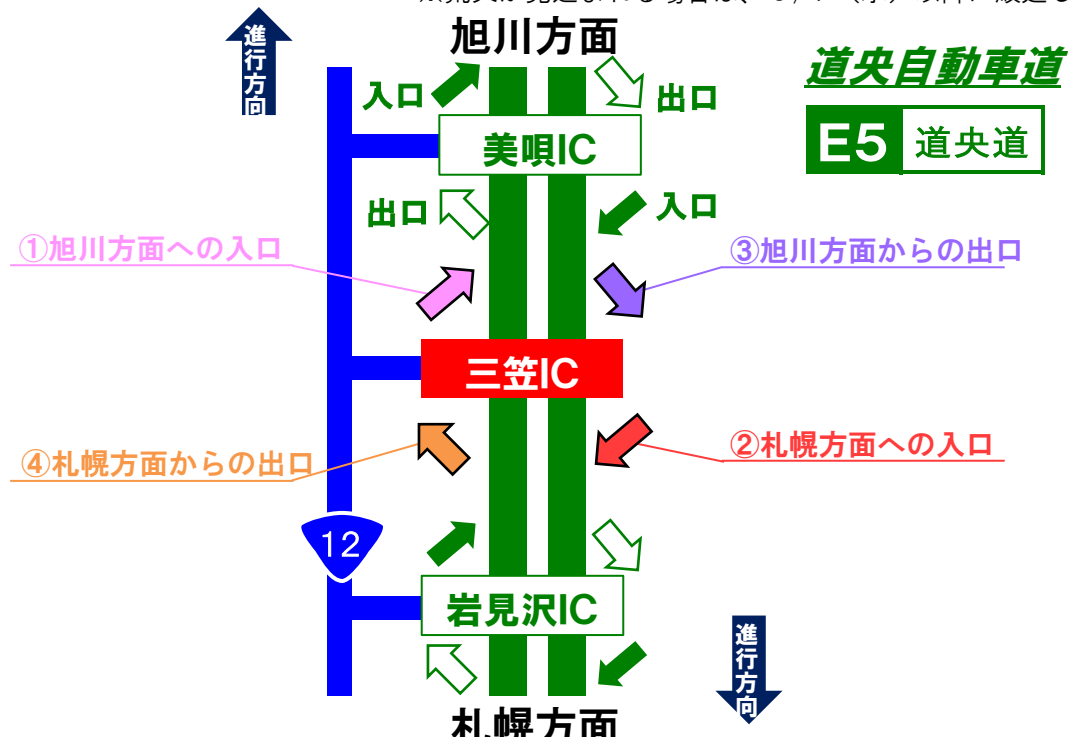

平成 29 年 5 月 8 日
東日本高速道路株式会社
北海道支社

北海道内の高速道路における夜間IC閉鎖のお知らせ

～ 道路維持作業・補修工事の実施 ～

NEXCO東日本北海道支社(札幌市厚別区)では、お客さまに高速道路を安全・安心・快適にご利用いただくために、路面等の補修工事に伴うインターチェンジ(IC)夜間閉鎖を行います。

お客さまには大変ご迷惑をおかけしますが、ご理解とご協力をお願いします。

1. IC閉鎖箇所 及び 期間

道路名	箇所	期間	別添資料
E5 道央自動車道	三笠IC (旭川方面への入口)	5月22日(月)～5月23日(火) 【2夜間】 各日 20時～翌朝6時	チラシ-1
	三笠IC (札幌方面への入口)	5月24日(水)～5月26日(金) 【3夜間】 各日 20時～翌朝6時	
	三笠IC (旭川方面からの出口)	5月29日(月)～6月2日(金) 【5夜間】 各日 20時～翌朝6時	
	三笠IC (札幌方面からの出口)	6月5日(月)～6月6日(火) 【2夜間】 各日 20時～翌朝6時	

(4) 走行中に入手できる道路交通情報

- ◆道路情報板
- ◆ハイウェイラジオ(1620kHz)

夜間IC閉鎖のお知らせ

お客さまに高速道路を安全・安心・快適にご利用いただくために、路面の補修工事を行います。お客さまには大変ご迷惑をおかけしますが、ご理解とご協力をお願いします。

閉鎖箇所	5/22	5/23	5/24	5/25	5/26	5/27	5/28	5/29	5/30	5/31	6/1	6/2	6/3	6/4	6/5	6/6	6/7	6/8	6/9	6/10	6/11
各日 20時～翌6時	月	火	水	木	金	土	日	月	火	水	木	金	土	日	月	火	水	木	金	土	日
①旭川方面への入口 【2夜間】	↔	↔																			
予備日																					
②札幌方面への入口 【3夜間】			↔	↔	↔																
予備日																					
③旭川方面からの出口 【5夜間】								↔	↔	↔	↔	↔									
予備日																					
④札幌方面からの出口 【2夜間】														↔	↔						
予備日																					

実施日: ↔ 予備日: ↔

6/22(木)まで予備日として扱います。

※荒天が見込まれる場合は、6/7（水）以降に順延します（土・日を除く）

※夜間IC閉鎖終了時刻は変更となる場合があります。現在の交通情報は、下記へお問い合わせください。
 ※夜間IC閉鎖が行われている間は、手前か次のIC、または国道12号へ迂回をお願いします。

【道内高速道路の最新情報のお知らせ】

<p>NEXCO東日本 お客さまセンター (24時間)</p> <p>0570-024-024</p> <p>PHS・IP電話のお客さま 03-5338-7524</p>	<p>ハイウェイテレホン (24時間)</p> <p>室蘭 0143-59-1620 札幌 011-896-1620 帯広 0155-42-1620 旭川 0166-54-1620</p> <p>「#8162」に携帯電話からおかけいただくと、全国どこでも、その場所から最も近い地域の最新の高速道路状況を自動音声で提供します。</p>	<p>ドラとら ドライブナビ</p> <p>スマートフォンは スマートフォン以外の携帯はこちら↓</p> <p>※JCT閉鎖情報は除く</p>
---	---	---