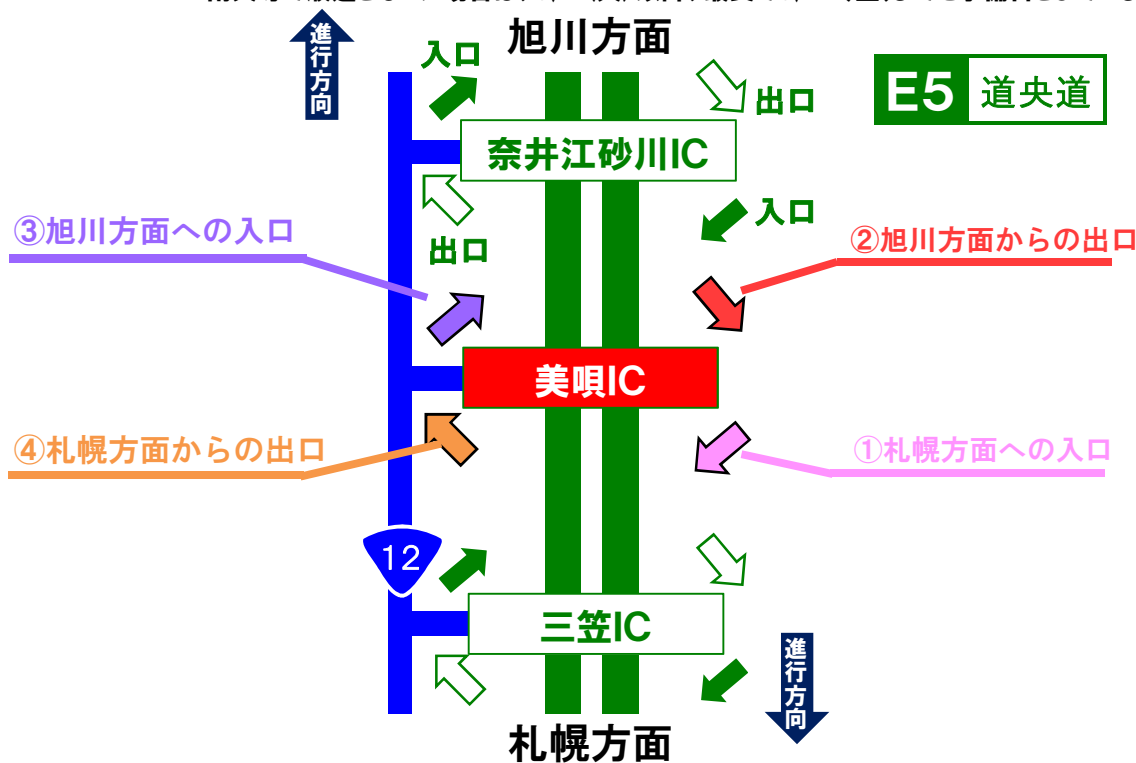

IC夜間一部閉鎖のお知らせ

お客さまに高速道路を安全・安心・快適にご利用いただくために、路面の補修工事を行います。お客さまには大変ご迷惑をおかけしますが、ご理解とご協力をお願いします。

閉鎖箇所 (20時～翌朝6時)	8/20	8/21	8/22	8/23	8/24	8/25	8/26	8/27	8/28	8/29	8/30	8/31	9/1	9/2	9/3	9/4
	月	火	水	木	金	土	日	月	火	水	木	金	土	日	月	火
①札幌方面への入口 【1夜間】	↔															
②旭川方面からの出口 【2夜間】		↔	↔													
③旭川方面への入口 【4夜間】				↔	↔			↔	↔							
④札幌方面からの出口 【4夜間】										↔	↔	↔			↔	

実施日: ↔

※雨天等で順延となった場合は、9/4(火)以降、最長で9/14(金)までを予備日としています。(土・日を除く)

※通行止め終了時刻は変更となる場合があります。現在の交通情報は、下記へお問い合わせください。
※通行止めが行われている間は、国道12号へ迂回をお願いします。

【道内高速道路の最新情報のお知らせ】

NEXCO東日本 お客さまセンター (24時間)

0570-024-024

または 03-5338-7524

ハイウェイテレホン (24時間)

室蘭 0143-59-1620 札幌 011-896-1620
帯広 0155-42-1620 旭川 0166-54-1620

「#8162」に携帯電話からおかけいただくと、全国どこでも、その場所から最も近い地域の最新の高速道路状況を自動音声で提供します。

ドラとらドライブナビ

スマートフォンは スマートフォン以外の
こちら↓ 携帯はこちら↓

※JCT閉鎖情報は除く