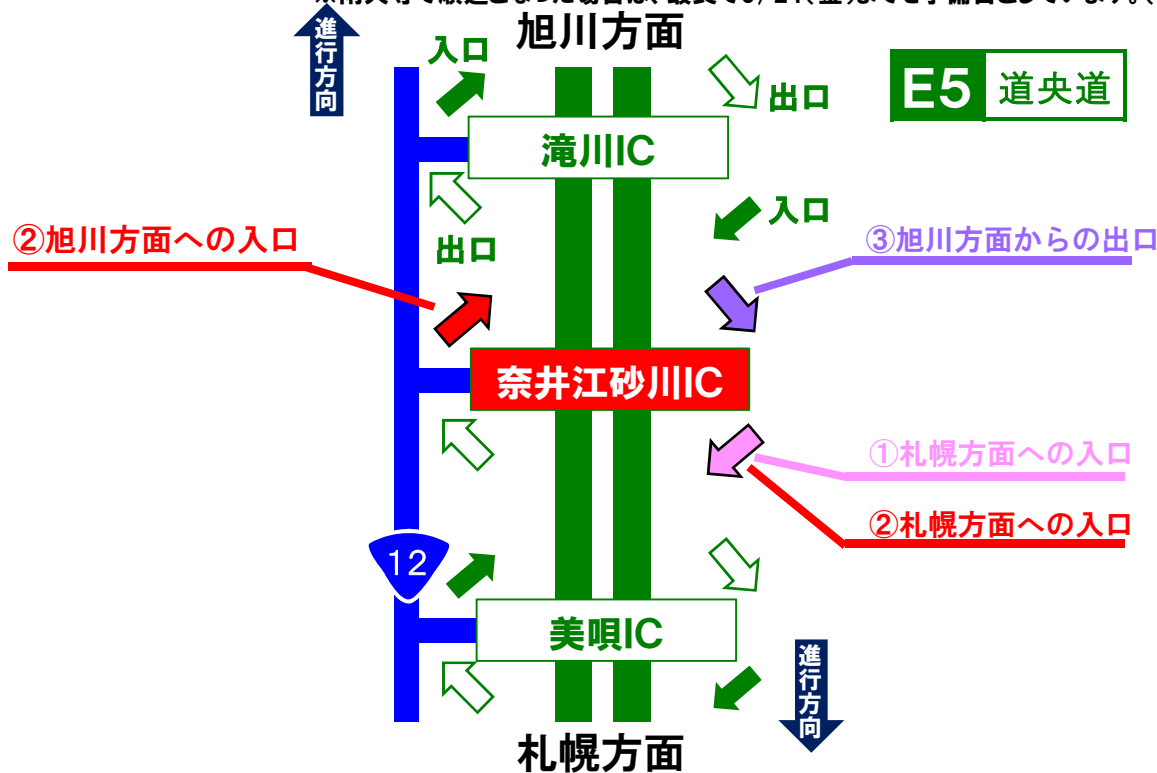

IC夜間一部閉鎖のお知らせ

お客さまに高速道路を安全・安心・快適にご利用いただくために、路面の補修工事を行います。お客さまには大変ご迷惑をおかけしますが、ご理解とご協力をお願いします。

閉鎖箇所 (20時～翌朝5時)	8/27	8/28	8/29	8/30	8/31	9/1	9/2	9/3	9/4	9/5	9/6	9/7	9/8	9/9
	月	火	水	木	金	土	日	月	火	水	木	金	土	日
①札幌方面への入口 【2夜間】	↔	↔	↔	↔	↔				↔	↔	↔	↔	↔	
②札幌・旭川方面への入口 【2夜間】			↔	↔	↔				↔	↔	↔	↔	↔	
③旭川方面からの出口 【6夜間】					↔				↔	↔	↔	↔	↔	

実施日: ↔ 予備日: ↔

※雨天等で順延となった場合は、最長で9/21(金)までを予備日としています。(土・日・祝日を除く)

※通行止め終了時刻は変更となる場合があります。現在の交通情報は、下記へお問い合わせください。
 ※通行止めが行われている間は、国道12号へ迂回をお願いします。

【道内高速道路の最新情報のお知らせ】

<p>NEXCO東日本 お客さまセンター (24時間)</p> <p>0570-024-024</p> <p>または 03-5338-7524</p>	<p>ハイウェイテレホン (24時間)</p> <p>室蘭 0143-59-1620 札幌 011-896-1620 帯広 0155-42-1620 旭川 0166-54-1620</p> <p>「#8162」に携帯電話からおかけいただくと、全国どこでも、その場所から最も近い地域の最新の高速道路状況を自動音声で提供します。</p>	<p>ドラとら ドライブナビ</p> <p>スマートフォンは こちら↓ スマートフォン以外の 携帯はこちら↓</p> <div style="display: flex; justify-content: space-around;">   </div> <p>※JCT閉鎖情報は除く</p>
---	---	---