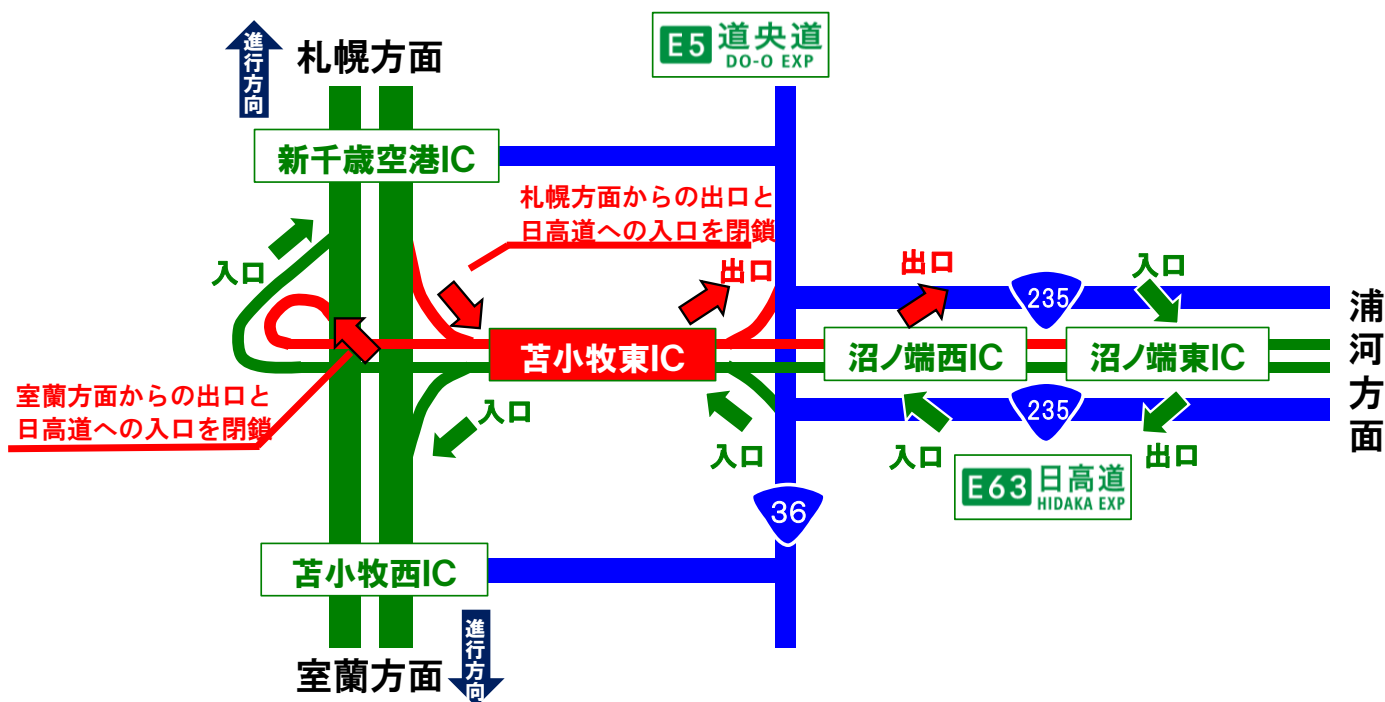

# インターチェンジ夜間一部閉鎖のお知らせ

お客さまに高速道路を安全・安心・快適にご利用いただくために、標識の更新工事を行います。お客さまには大変ご迷惑をおかけしますが、ご理解とご協力をお願いします。

閉鎖箇所 (22時～翌朝6時)	11/5	11/6	11/7	11/8	11/9	11/10	11/11
	月	火	水	木	金	土	日
苦小牧東IC 出口(両方向)・日高道への入口(両方向) 【3夜間】	↔	↔	↔	↔	↔		
実施日: ↔ 予備日: ↔							

※雨天等で順延となった場合は、11/8(木)以降、最長で11/16(金)までを予備日としています。(土・日を除く)

※通行止め終了時刻は変更となる場合があります。現在の交通情報は、下記へお問い合わせください。

※通行止めが行われている間は、国道36・235号へ迂回をお願いします。

## 【道内高速道路の最新情報のお知らせ】

NEXCO東日本 お客さまセンター (24時間)

0570-024-024

または 03-5338-7524

ハイウェイテレホン (24時間)

室蘭 0143-59-1620 札幌 011-896-1620  
帯広 0155-42-1620 旭川 0166-54-1620

「#8162」に携帯電話からおかけいただくと、全国どこでも、その場所から最も近い地域の最新の高速道路状況を自動音声で提供します。