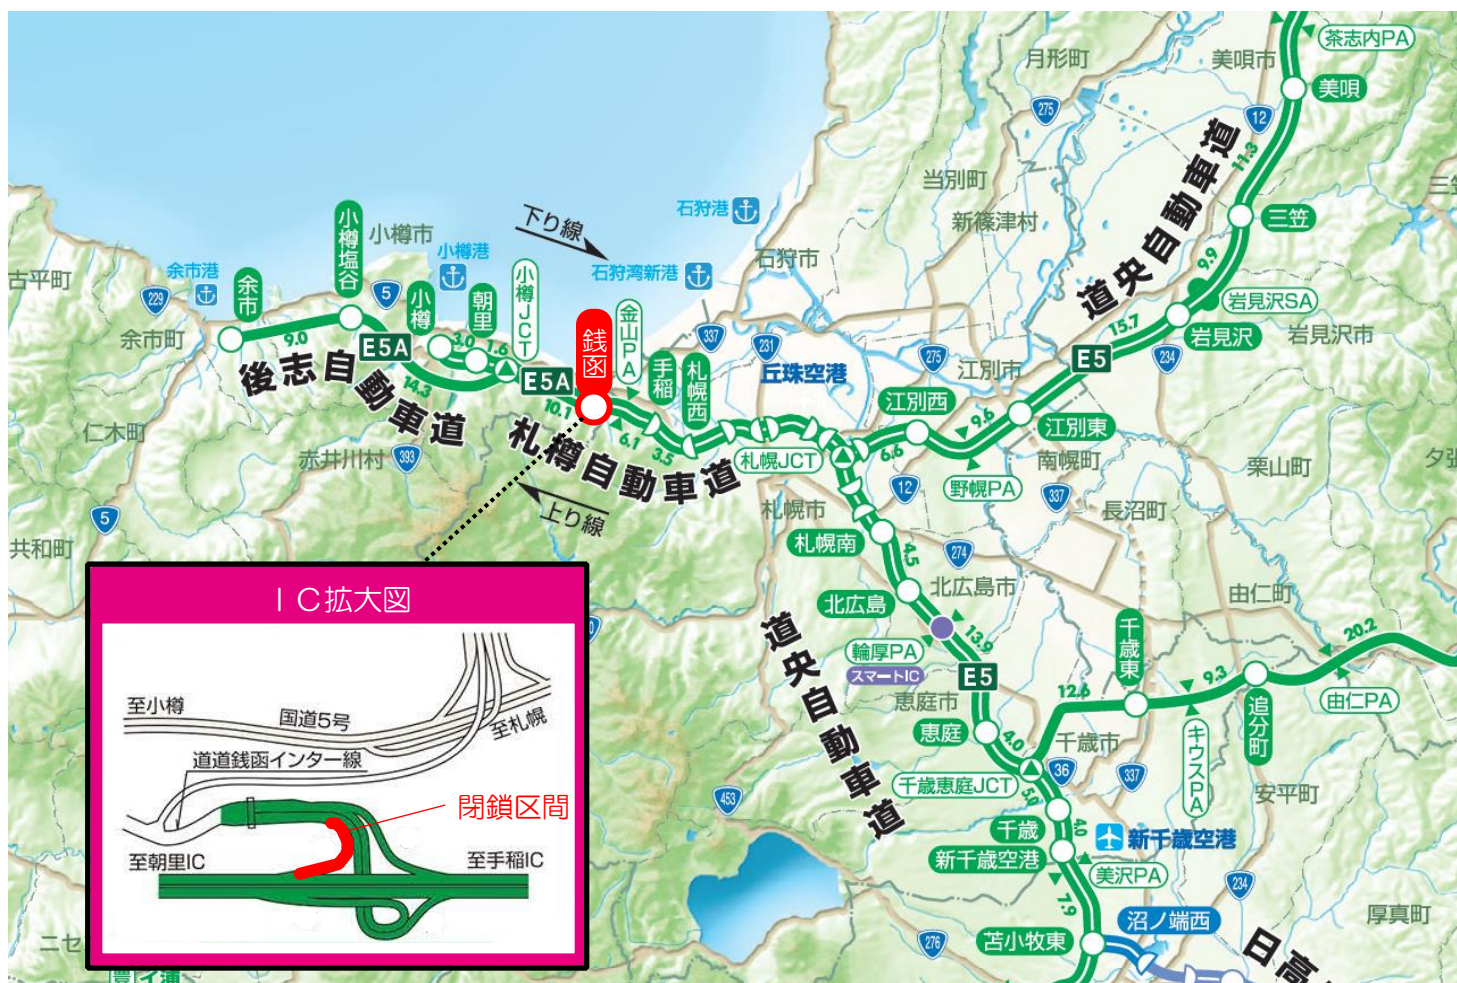

E5A 札樽道 インターチェンジ改築工事

夜間インターチェンジ一部閉鎖 (夜10時～翌朝6時)

銭函IC(札幌方面の出口)

7/10 水 (1夜間) 予備日 7/11(木)～7/19(金)
休止日 土・日・祝

悪天候の場合は、予備日の同時刻に延期となる場合があります。IC閉鎖中は、隣接ICをご利用ください。
ご迷惑をおかけしますが、ご理解とご協力をお願いします。

24時間、365日、お客さまの声をお聞きしています。
NEXCO東日本お客さまセンター
0570-024-024
または03-5338-7524

高速道路に関する情報は「ドラぷら」で
www.driveplaza.com/

ドラぷら 検索

あなたに、ベスト・ウェイ。