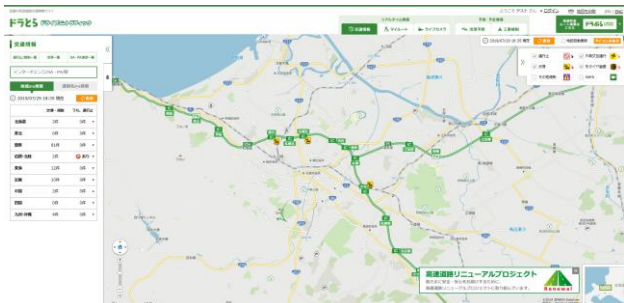

道路情報インフォメーション

インターネット

リアルタイムの交通情報は **ドラとら**

高速道路料金検索・サービスエリアに関する情報は **ドラぷら**

Twitter公式アカウント
NEXCO東日本（北海道）
@e_nexco_kita

交通情報・おトク情報発信中！

当日の通行止め情報もこちらから

電話でのお問い合わせ

日本道路交通情報センター

050-3369-6760 北海道地方高速情報

#8011 携帯電話・PHS短縮ダイヤル

落下物・路面損傷・道路の異常を見つけたら

道路緊急ダイヤル #9910

交通事故・逆走車の通報は警察（110番）

ドラとらの詳しい使い方

全国の高速道路の渋滞・規制・通行止め情報が分かる！

ドラとら

検索

工事規制情報も一覧で分かる！

ドラとら 工事規制情報

検索

他にも渋滞予測や現在の道路状況が見えるライブカメラ、SA・PAの混雑状況などお役立ち機能が満載！

ドラぷらの詳しい使い方

全国の高速道路の料金検索ができる！