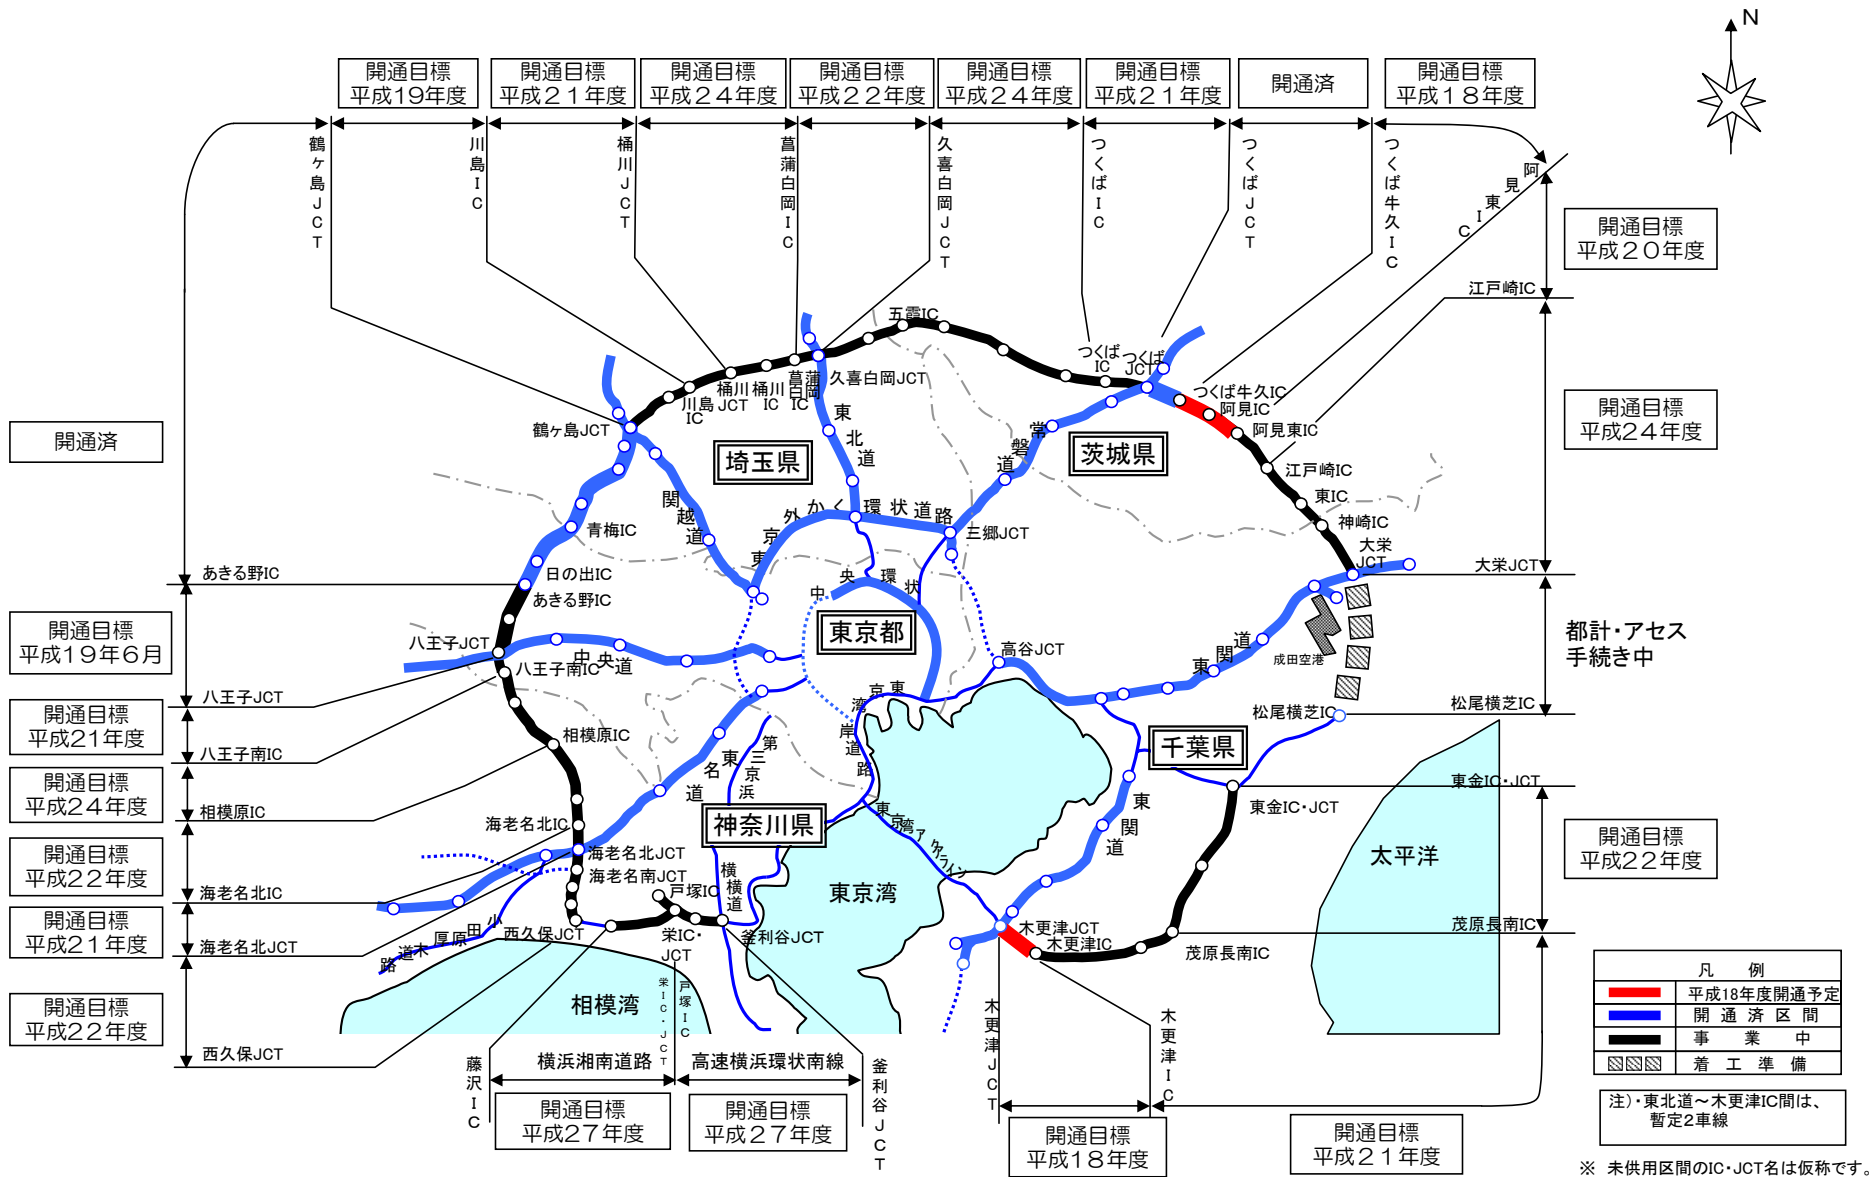

一般国道468号 首都圏中央連絡自動車道 L≒300km 開通目標年次

開通目標年次	区間
平成19年度	鶴ヶ島JCT ~ 川島IC
平成21年度	川島IC ~ 桶川JCT
平成24年度	桶川JCT ~ 菅浦白岡IC
平成22年度	菅浦白岡IC ~ 久喜白岡JCT
平成24年度	久喜白岡JCT ~ つくばIC
平成21年度	つくばIC ~ つくばJCT
開通済	つくばJCT ~ つくば牛久IC
平成18年度	つくば牛久IC ~ 阿見IC
平成20年度	阿見IC ~ 江戸崎IC
平成24年度	江戸崎IC ~ 大栄JCT
都計・アセス手続き中	大栄JCT ~ 松尾横芝IC
平成22年度	松尾横芝IC ~ 東金IC・JCT
平成22年度	東金IC・JCT ~ 茂原長南IC
平成21年度	茂原長南IC ~ 木更津IC
平成22年度	木更津IC ~ 西久保JCT
平成27年度	西久保JCT ~ 藤沢IC
平成27年度	藤沢IC ~ 釜利谷JCT
平成18年度	釜利谷JCT ~ 木更津JCT
平成21年度	木更津JCT ~ 木更津IC