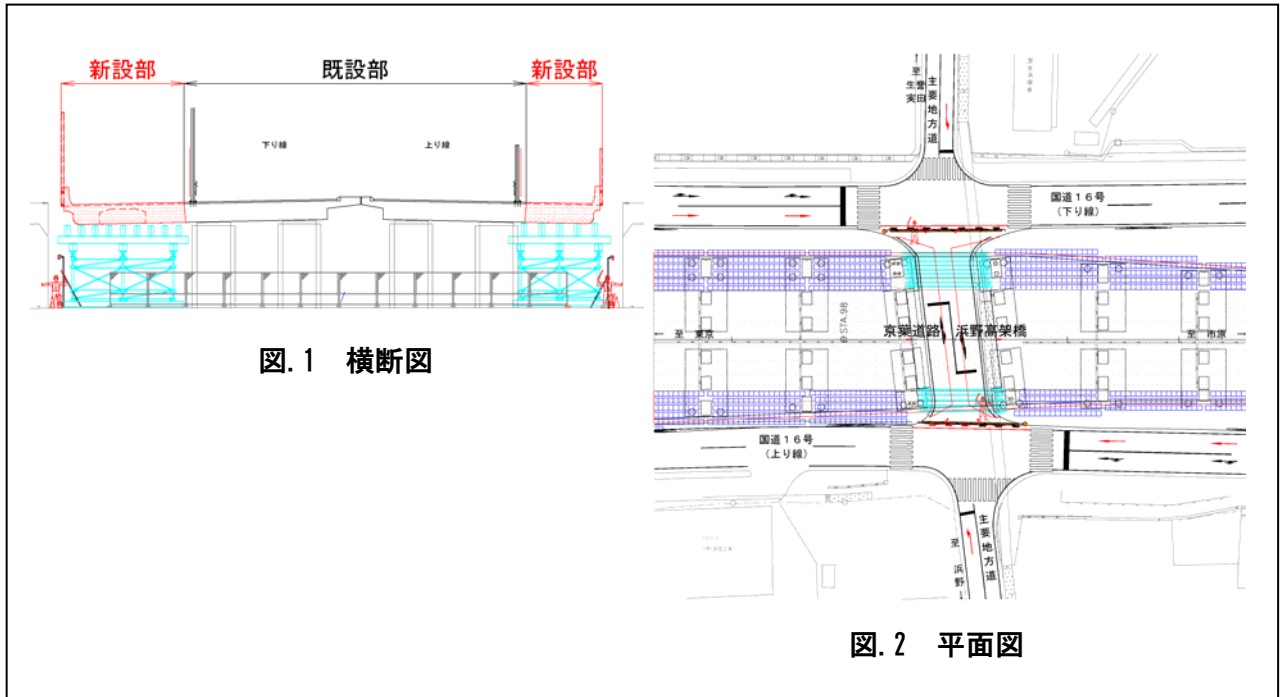

【工事概要】

京葉道路 浜野高架橋（上下線全線）の両側において、拡幅工事をを行っています。

【通行止め概要図】

京葉道路 浜野高架橋（上下線全線）の両側において、拡幅工事をを行っています。