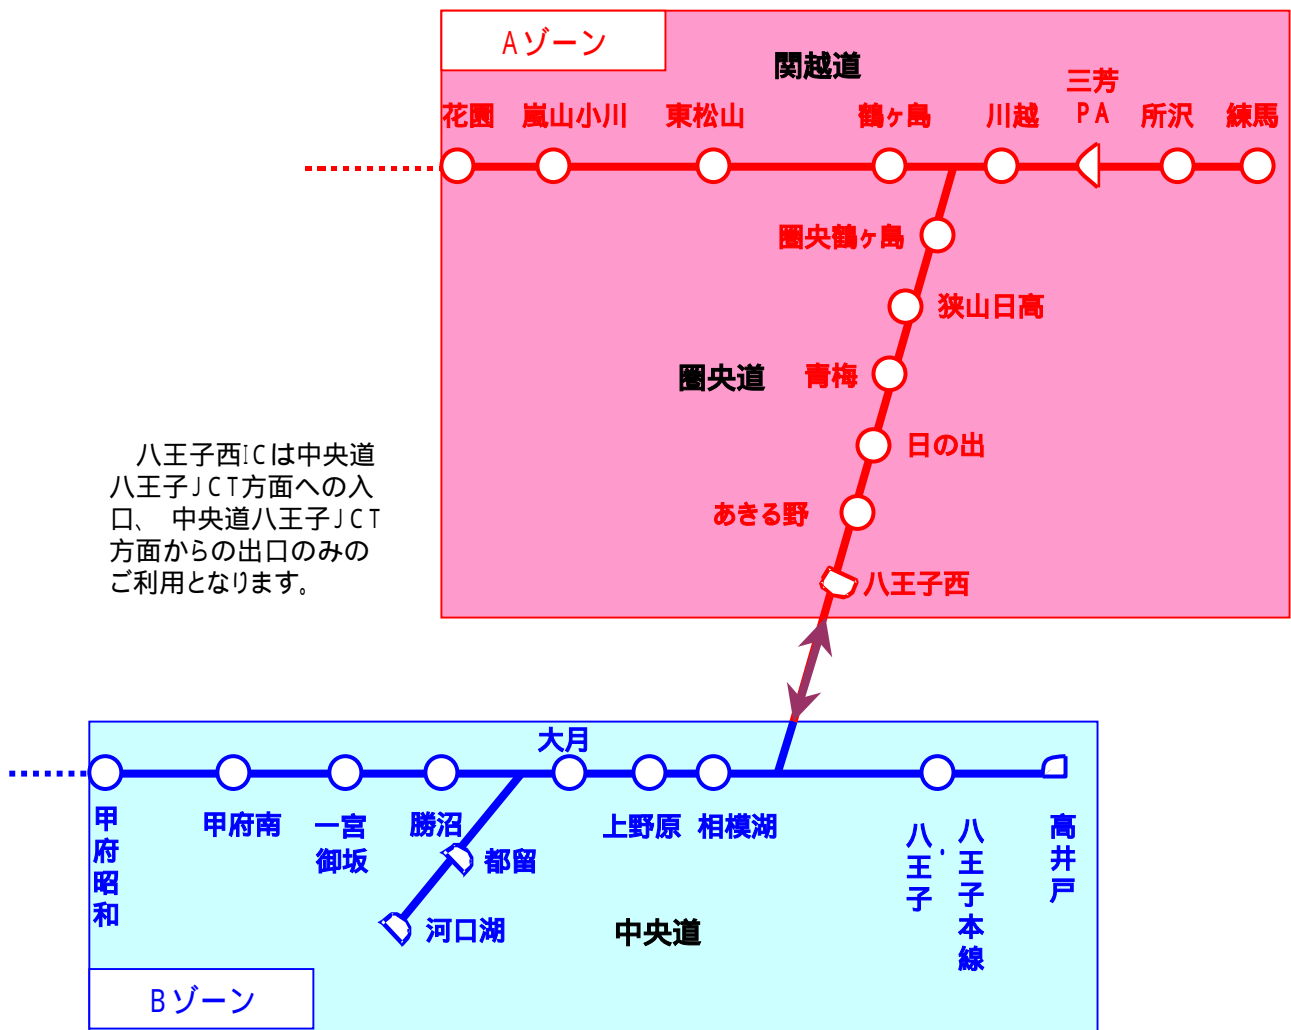

ETCマイレージサービスにおいて、「中央道・関越道接続記念キャンペーン」を実施します。

新規開通区間「八王子JCT～あきる野IC」をご利用いただいた方に、ETCマイレージポイントを、通常ポイントに加え、20ポイントプレゼントします。

キャンペーン期間

平成19年6月23日(土)～平成19年7月22日(日)

キャンペーン対象

Aゾーン(関越道 練馬IC～花園IC、圏央道 圏央鶴ヶ島～八王子西)のICとBゾーン(中央道 高井戸～甲府昭和・河口湖)のICをETCでご利用いただいた方。

- 1 AゾーンのIC BゾーンのIC又はBゾーンのIC AゾーンのICといったご利用が対象となります
- 2 ETCマイレージサービスへのご登録が必要となります

キャンペーンの詳細につきましては、NEXCO中日本のWebサイト(<http://www.c-nexco.co.jp/>)をご覧ください