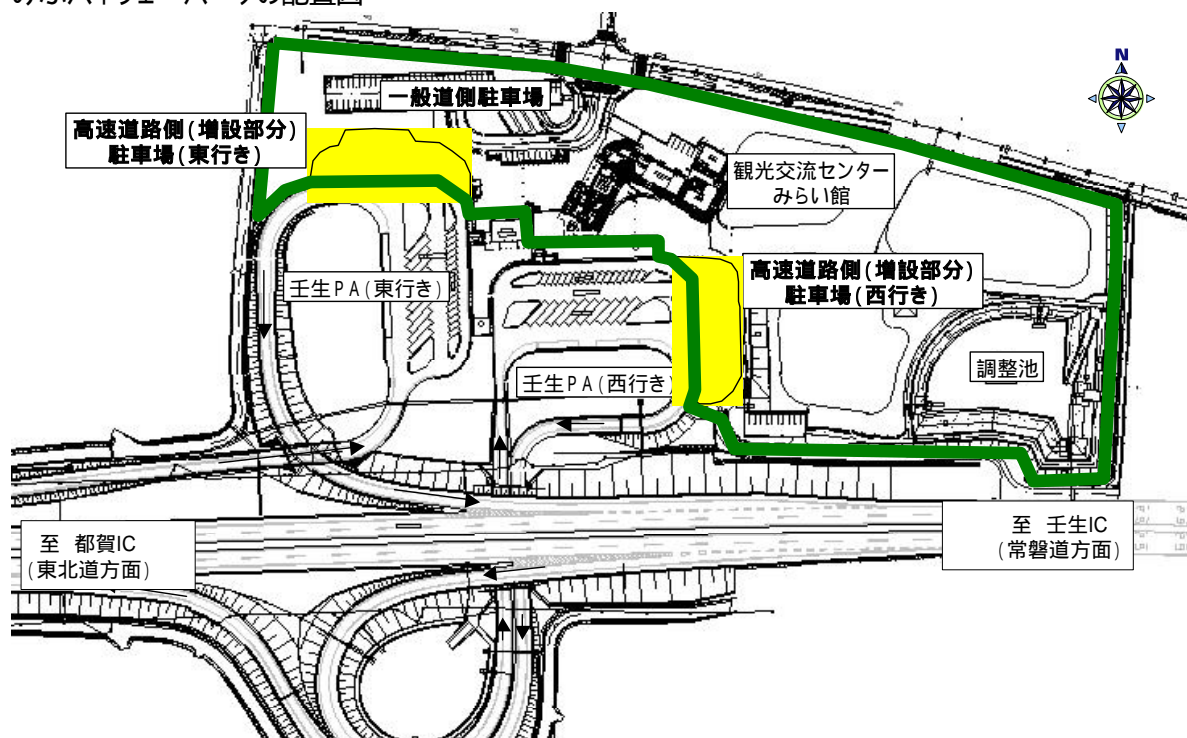

みぶハイウェイパークの位置図

みぶハイウェイパークの配置図

みぶハイウェーパーク概要

事業費	約14億円	
整備面積	A = 4.1ha	
施設内容	・観光交流センター(延べ床面積1,243.56㎡、建築面積1,378.92㎡) 展示・情報・休憩スペース、公衆トイレ、地場産物紹介即売スペース、倉庫	
展示・情報コーナー	・町の物産品、おもちゃ、かんぴょう等の展示 ・町の史跡旧跡、イベント、観光情報の提供	
駐車場	【高速道路側(増設部分)】 (西行き):小型車16台、大型車5台 (東行き):小型車16台、大型車5台	【一般道側】 小型車63台、大型車3台 身障者用2台
給水	壬生町上水道	トイレ施設
汚水処理	農業集落排水事業【恵川地区】	男性用小便器11器 男性用大便器5器 女性用便器11器
調整池	調整容量:5,380m <sup>3</sup>	多目的トイレ2箇所
事業手法	・まちづくり交付金(H16～H20) 地域生活基盤施設整備事業(広場、緑地、調整池工事など) 高次都市施設整備事業(観光交流センター建築工事、駐車場工事) ・とちぎの元気な森づくり市町村交付金事業(H21) 木の香る環境づくり支援事業(四阿設置工事、テーブル、イス造作など)…整備中	
観光交流センター みらい館		

みぶハイウェーパーク周辺施設案内

## 周辺施設案内

### とちぎわんぱく公園

	<p>施設名称 こどもの城</p> <p>内 容 お話する恐竜「モモちゃん」。日本で唯一のシャボン玉のカラクリ人形、木の香りのプールなど楽しさいっぱい。</p>
	<p>施設名称 ばなばなのまち</p> <p>内 容 おまわりさんごっこ、おかいものごっこ、おばあちゃんのお店など全国ではじめての夢あふれるごっこ遊びのまちです。</p>
	<p>施設名称 ふしぎの船</p> <p>内 容 科学の原理と人間の生理を利用した「ふしぎの現象」を集めた船。様々なふしぎを体験できます。</p>