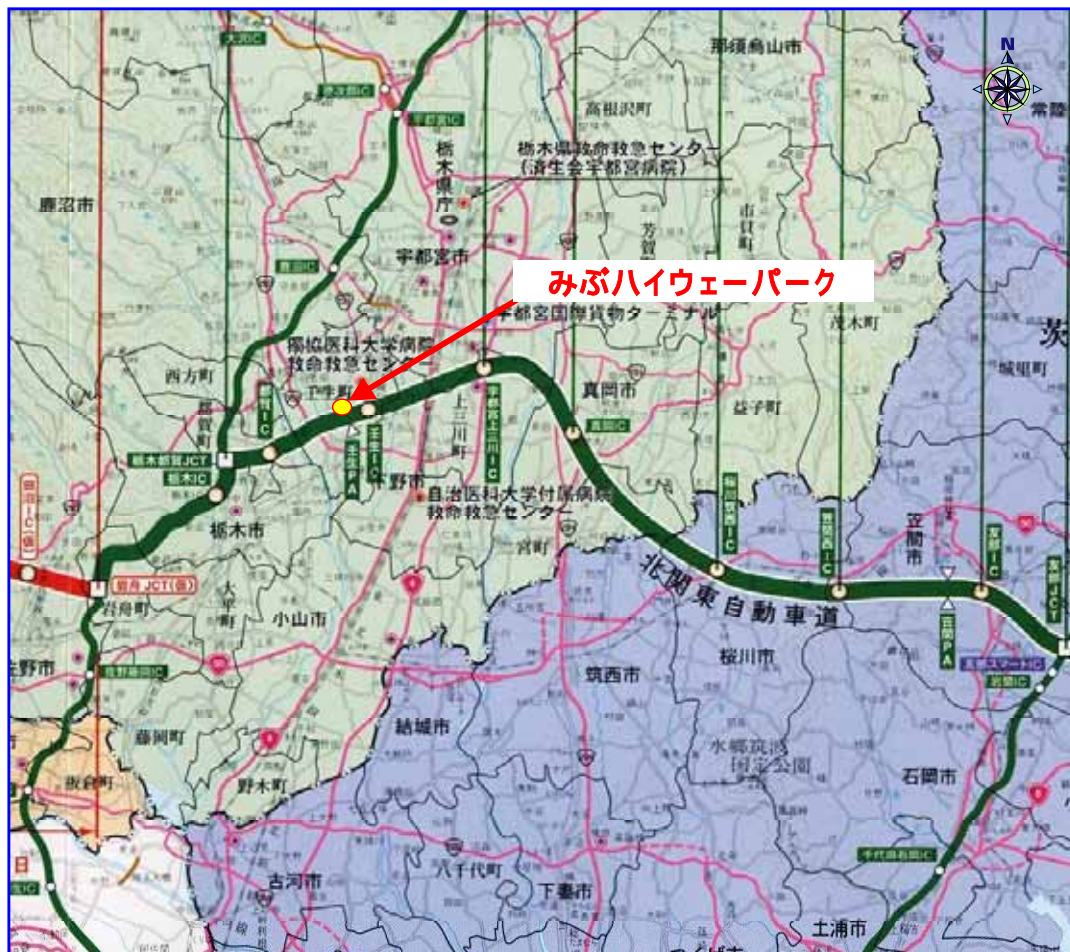

みぶハイウェイパークの位置図

みぶハイウェイパークの配置図

みぶハイウェーパーク概要

事業費	約14億円	
整備面積	A = 4.1ha	
施設内容	・観光交流センター(延べ床面積1,243.56㎡、建築面積1,378.92㎡) 展示・情報・休憩スペース、公衆トイレ、地場産物紹介即売スペース、倉庫	
展示・情報コーナー	・町の物産品、おもちゃ、かんぴょう等の展示 ・町の史跡旧跡、イベント、観光情報の提供	
駐車場	【高速道路側(増設部分)】 (西行き):小型車16台、大型車5台 (東行き):小型車16台、大型車5台	【一般道側】 小型車63台、大型車3台 身障者用2台
給水	壬生町上水道	トイレ施設
汚水処理	農業集落排水事業【恵川地区】	男性用小便器11器 男性用大便器5器 女性用便器11器
調整池	調整容量:5,380m <sup>3</sup>	多目的トイレ2箇所
事業手法	・まちづくり交付金(H16～H20) 地域生活基盤施設整備事業(広場、緑地、調整池工事など) 高次都市施設整備事業(観光交流センター建築工事、駐車場工事) ・とちぎの元気な森づくり市町村交付金事業(H21) 木の香る環境づくり支援事業(四阿設置工事、テーブル、イス造作など)…整備中	
観光交流センター みらい館		

みぶハイウェーパーク周辺施設案内

## 周辺施設案内

### とちぎわんぱく公園

	<p>施設名称 こどもの城</p> <p>内 容 お話する恐竜「モモちゃん」。日本で唯一のシャボン玉のカラクリ人形、木の香りのプールなど楽しさいっぱい。</p>
	<p>施設名称 ばなばなのまち</p> <p>内 容 おまわりさんごっこ、おかいものごっこ、おばあちゃんのお店など全国ではじめての夢あふれるごっこ遊びのまちです。</p>
	<p>施設名称 ふしぎの船</p> <p>内 容 科学の原理と人間の生理を利用した「ふしぎの現象」を集めた船。様々なふしぎを体験できます。</p>