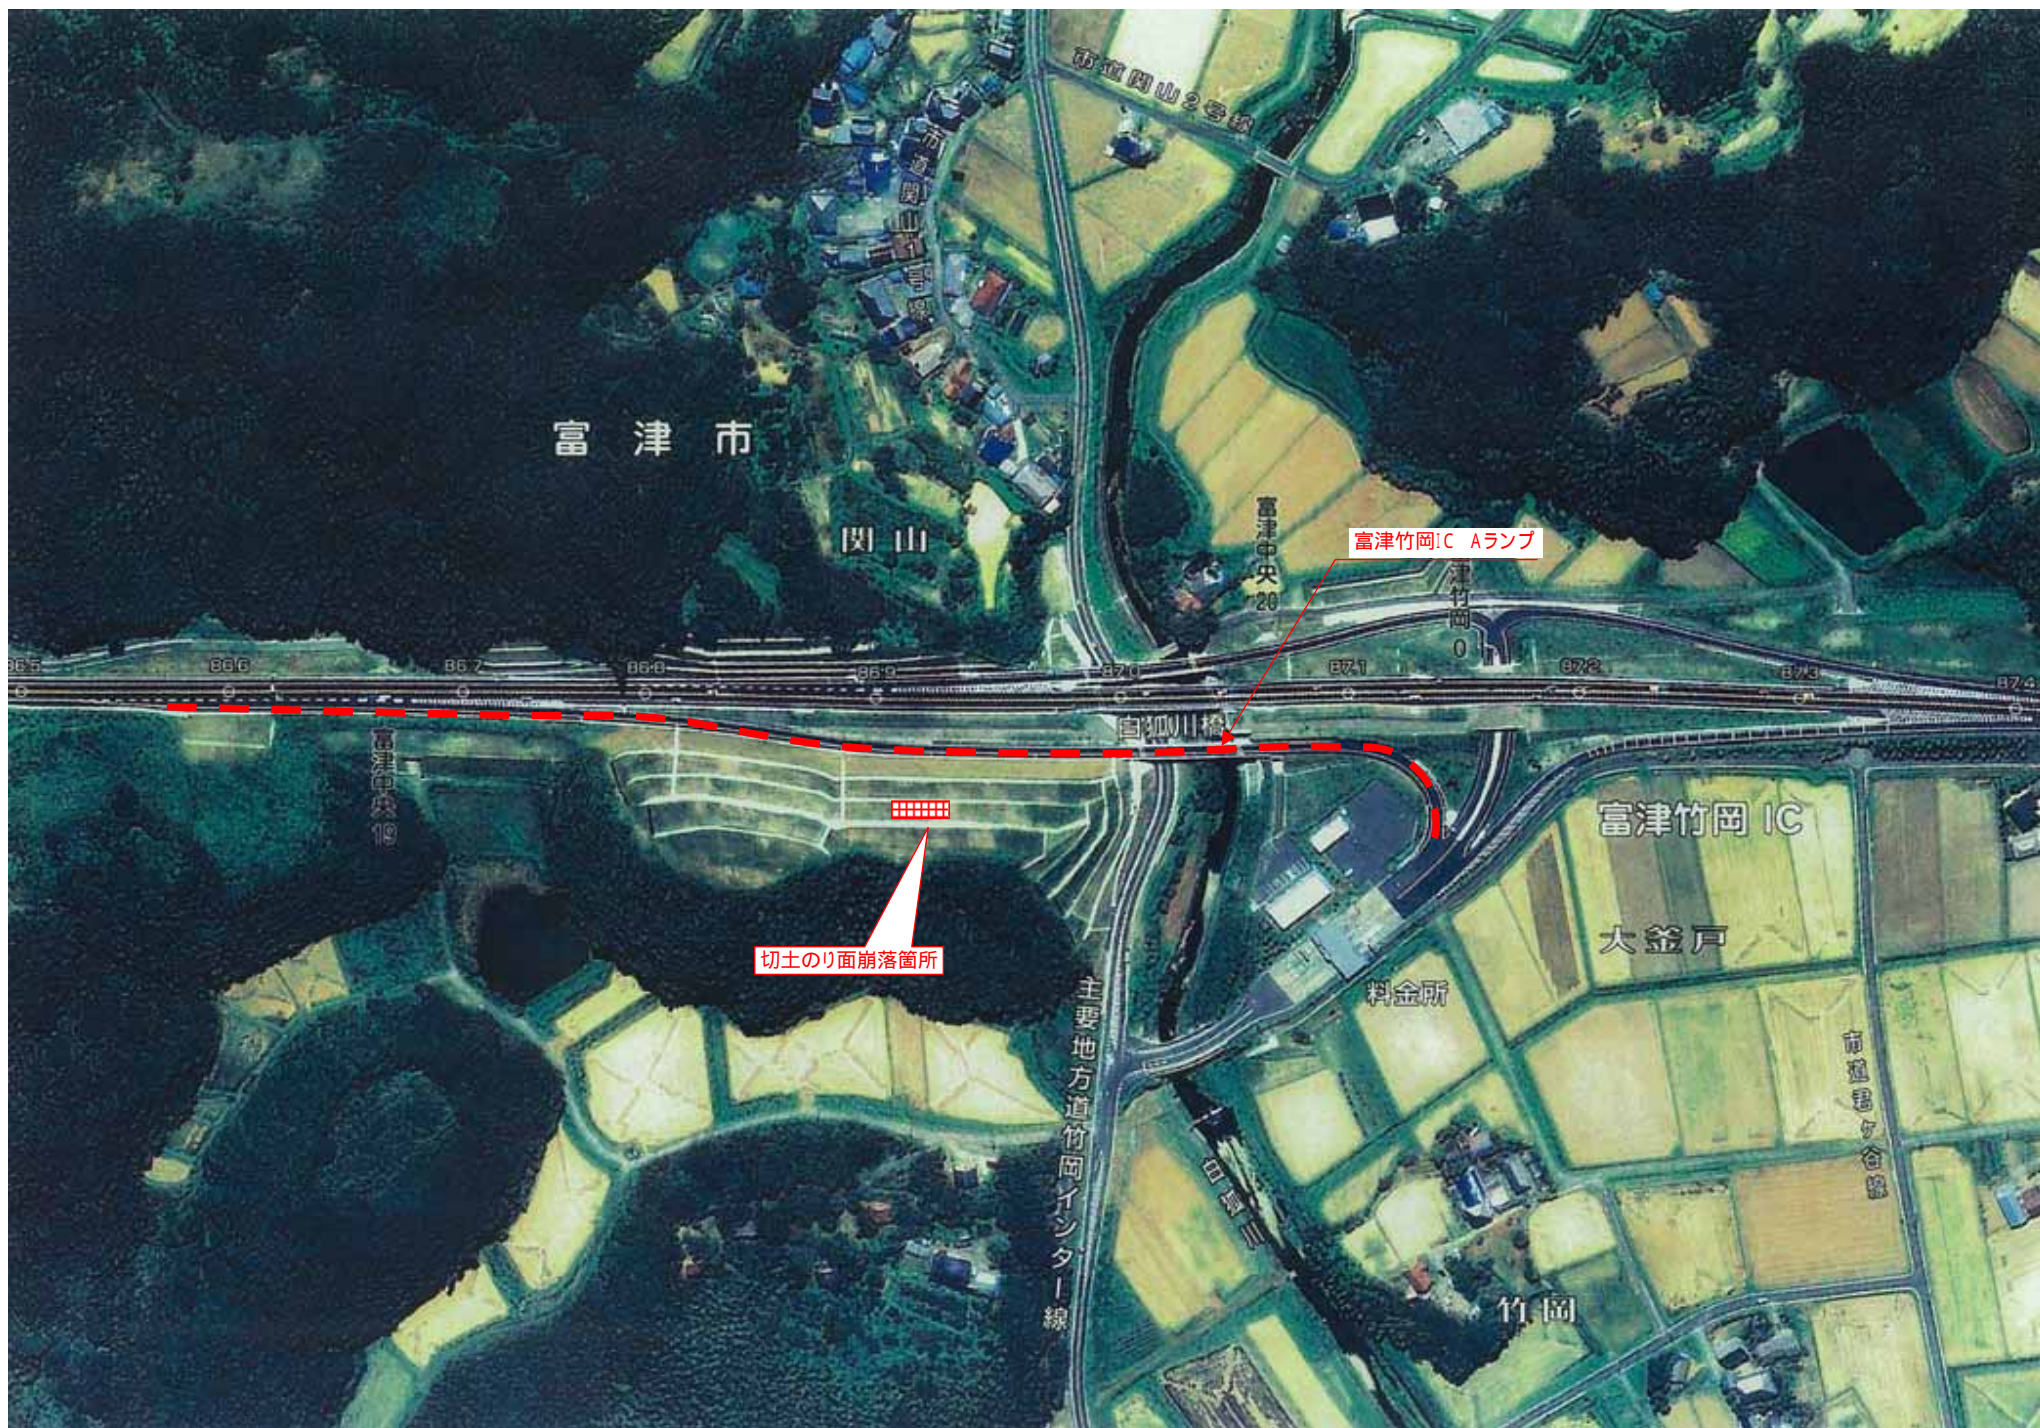

館山道 富津竹岡IC Aランプ 切土のり面被災 位置図

切土のり面被災位置：富津竹岡IC Aランプ

館山道 富津竹岡IC Aランプ 切土のり面被災状況 航空写真

至
東京方面

至
館山方面

館山道 富津竹岡IC Aランプ 切土のり面被災状況 横断図

館山道 富津竹岡IC Aランプ 切土のり面被災状況 写真

館山道 富津竹岡IC Aランプ 切土のり面被災状況 写真