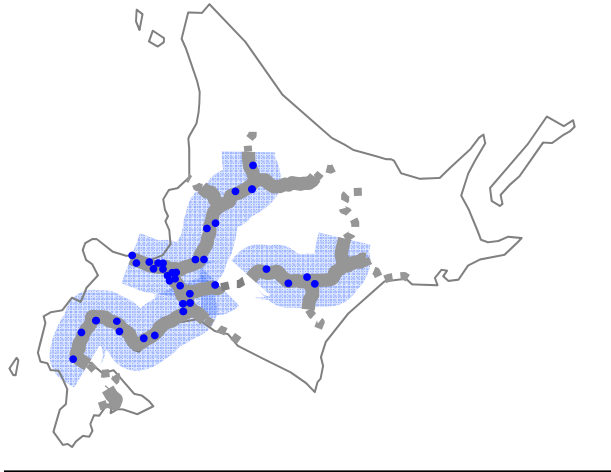

全国のITSスポット配置図

	3月30日 サービス開始済 み	北海道、関東(NEXCO中日 本及び首都高速管内)、中部 以西	約1,300基
---	-----------------------	---------------------------------------	---------

	今回サー ビス開始	関東(NEXCO 東日本管内)、 新潟	約180基
	8月サービ ス開始 予定	東北	約80基

凡例

	ITSスポット設置箇所 (高速道路本線上)
---	--------------------------