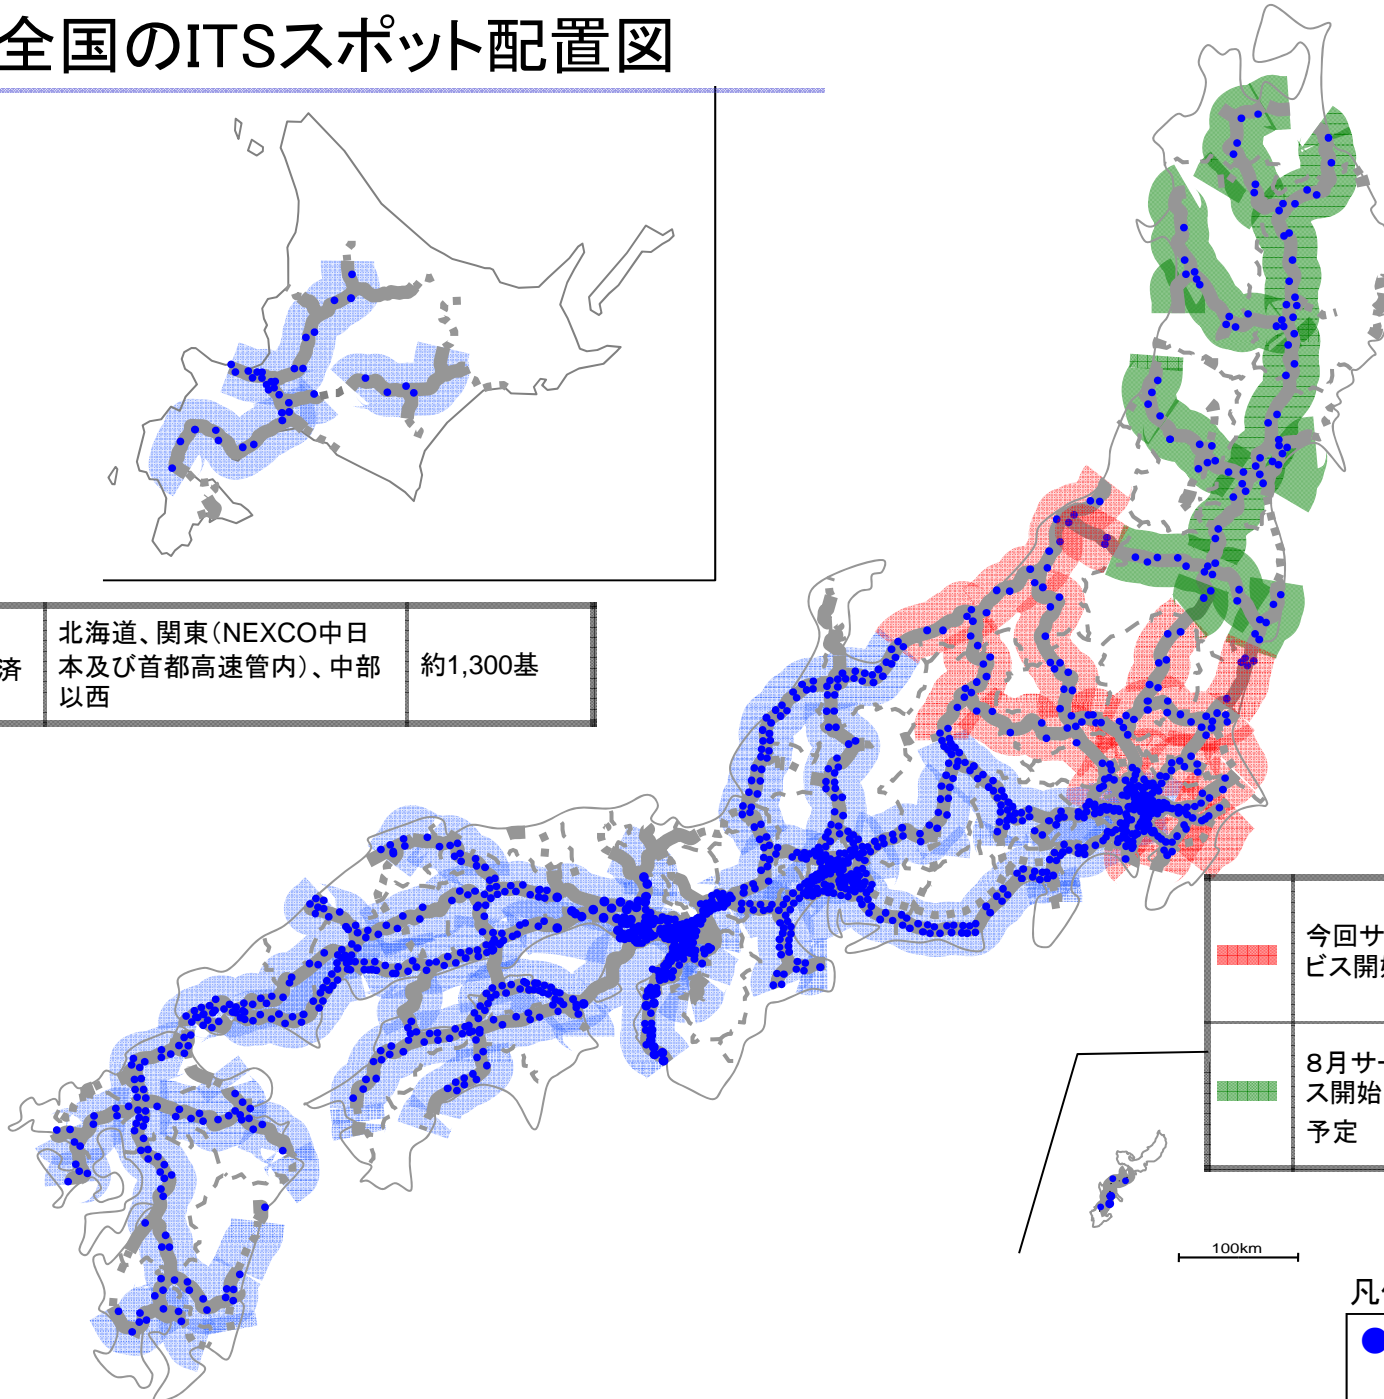

全国のITSスポット配置図

	3月30日 サービス開始済 み	北海道、関東(NEXCO中日 本及び首都高速管内)、中部 以西	約1,300基
---	-----------------------	---------------------------------------	---------

	今回サー ビス開始	関東(NEXCO 東日本管内)、 新潟	約180基
	8月サービ ス開始 予定	東北	約80基

凡例

	ITSスポット設置箇所 (高速道路本線上)
---	--------------------------