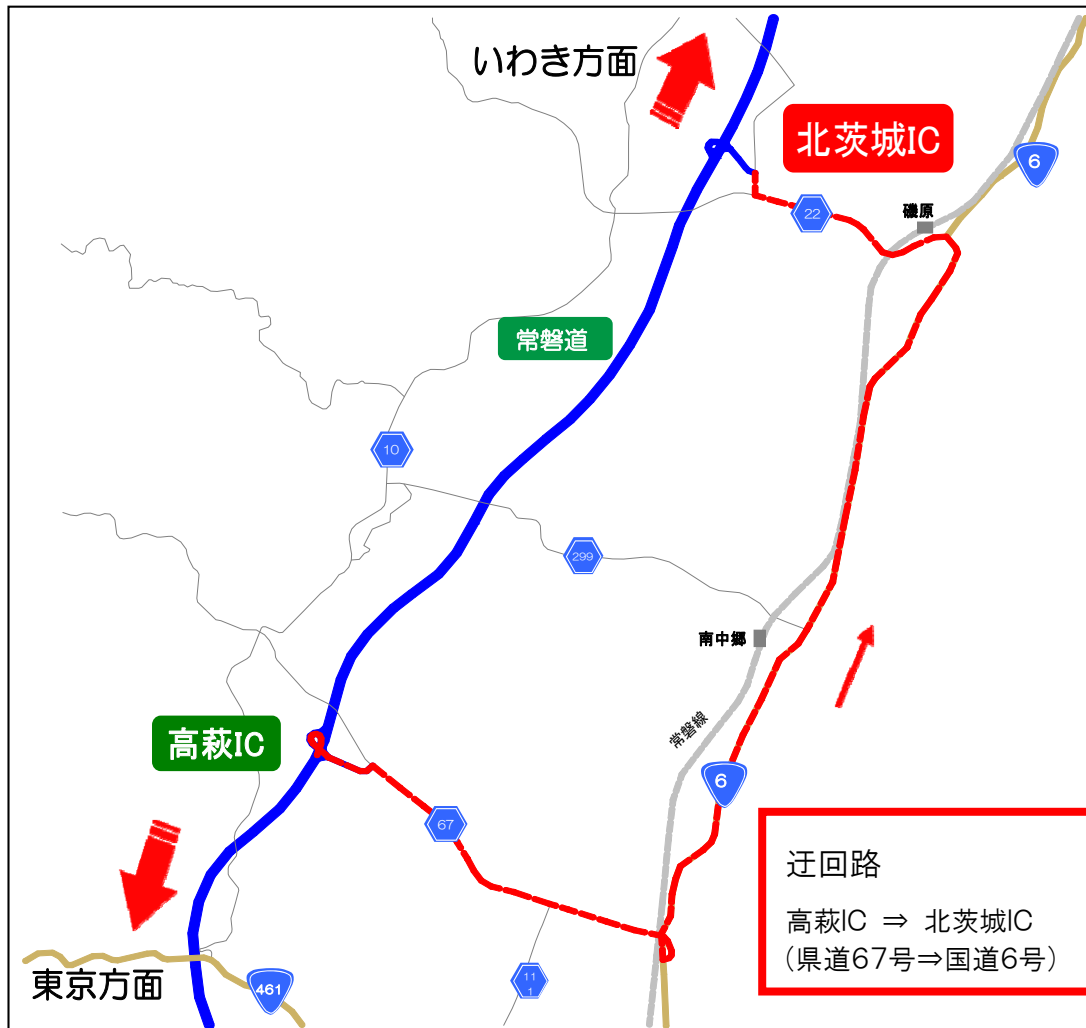

【迂回路図】

常磐道 高萩IC～北茨城IC間の所要時間は通常約6分、国道6号で迂回していただいた場合は約22分となります。

所要時間が15分程度長くなりますので、時間にゆとりをもってお出かけください。