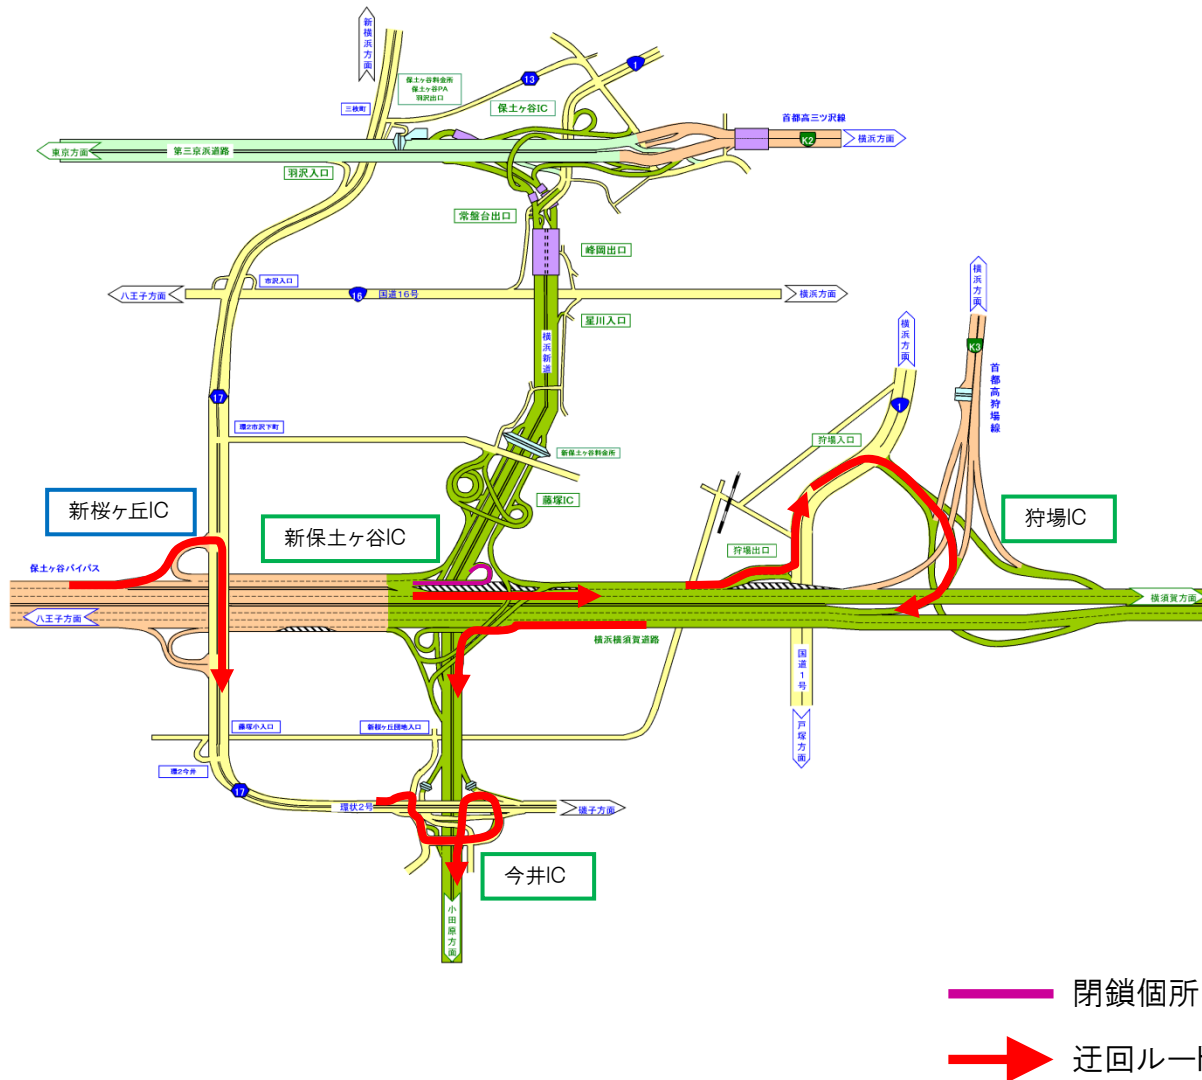

迂回路

迂回には、5～10分ほどかかると見込んでおりますが、当日の状況次第では更に時間がかかる時間がかかる場合があるので、お時間にゆとりをもってお出かけください。
 なお、迂回に伴う追加の料金は発生しません。