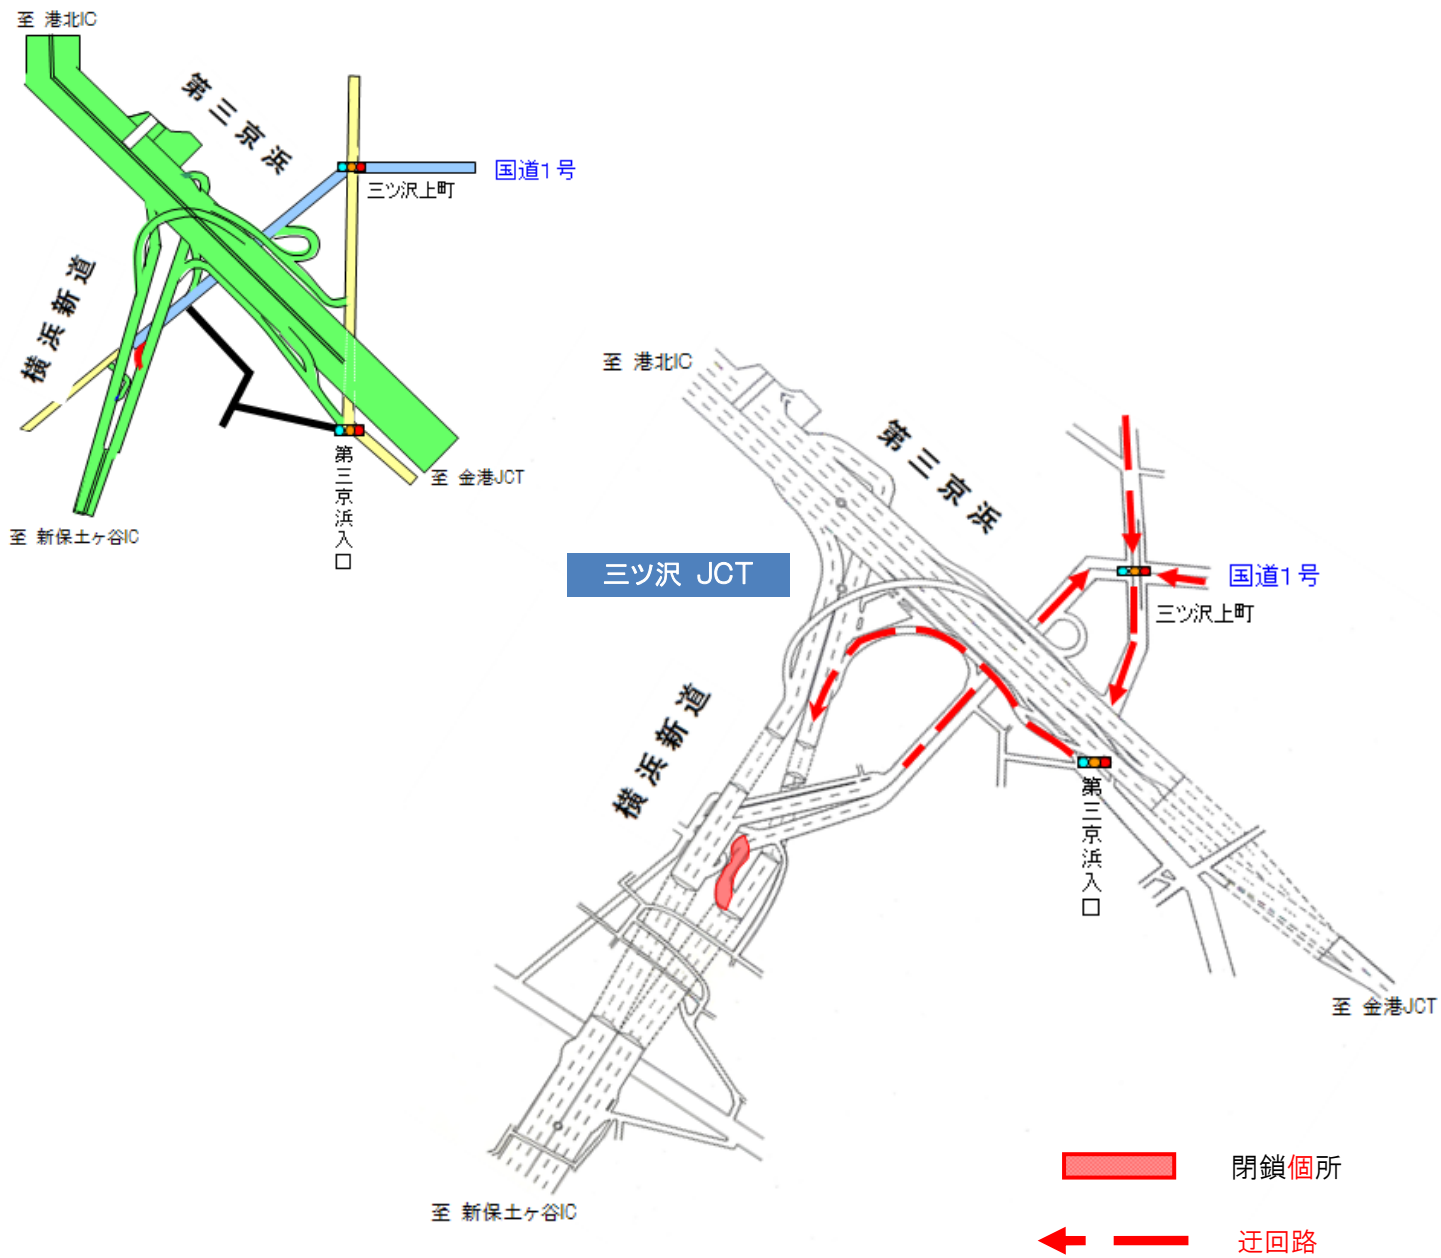

迂回路

迂回には5～10分ほどかかると見込んでおりますが、当日の状況次第ではさらに時間がかかる場合がありますので、お時間にゆとりをもってお出かけください。

迂回に伴う追加の料金は発生しません。