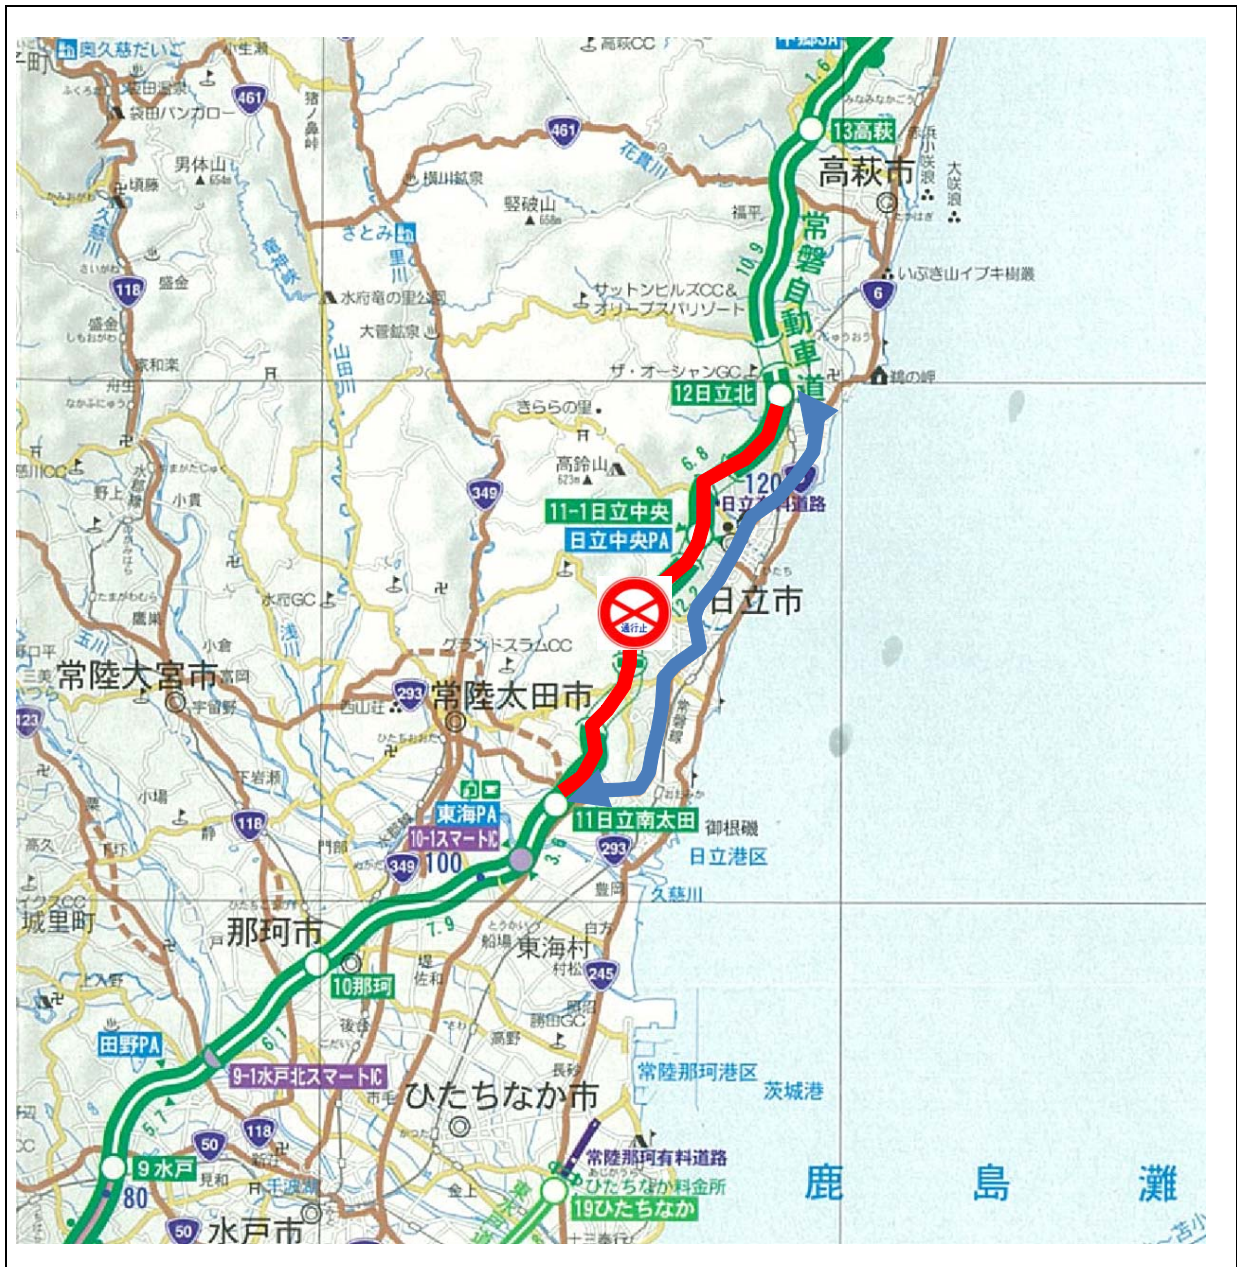

【迂回路図】

常磐道 日立南太田 IC～日立北 IC 間の所要時間は通常約15分ですが、国道6号で迂回した場合は約35分となりますので、お時間にゆとりをもってお出かけください。