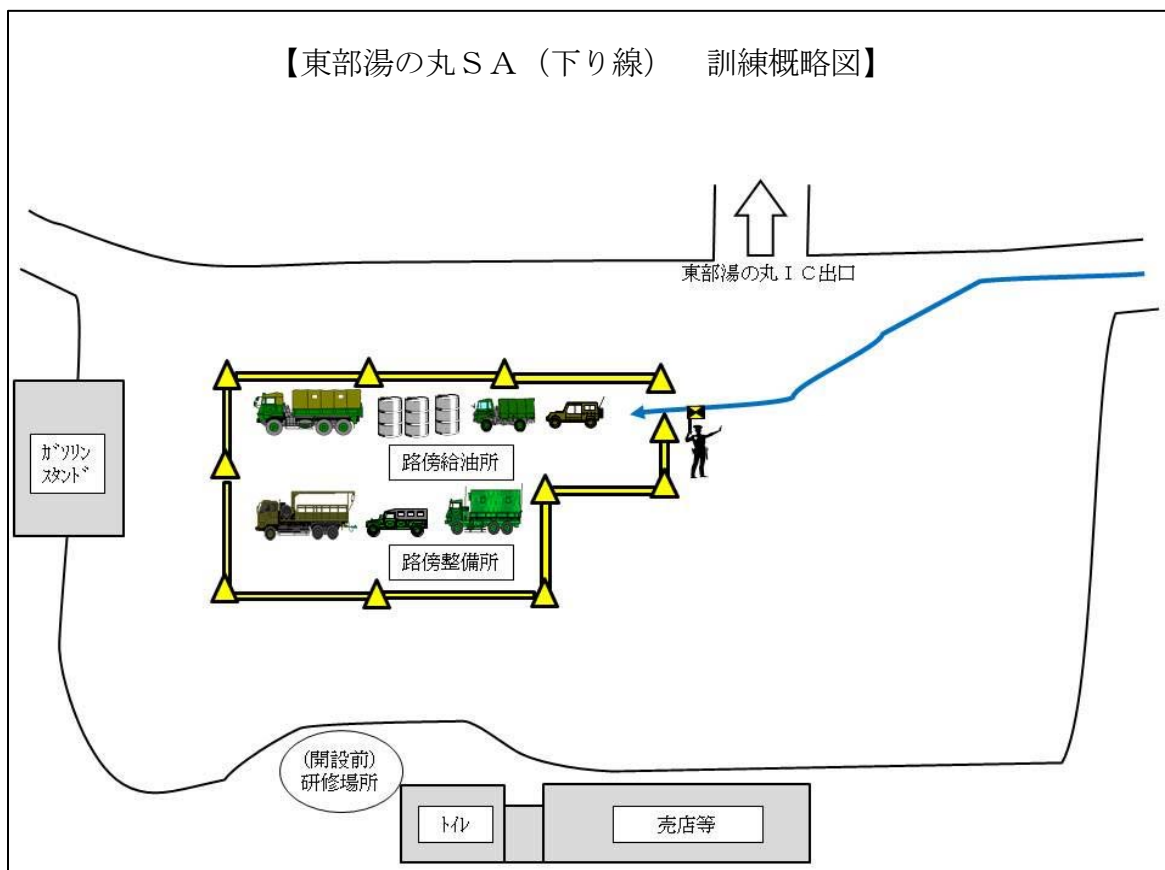

路傍整備所・路傍給油所の訓練概要等

※ 路傍整備所・路傍給油所は、大規模災害において被災地まで長距離機動を要する場合に、経路上で給油及び車両整備を実施し、災害派遣部隊を良好な状態で活動地域に前進させるための施設です。