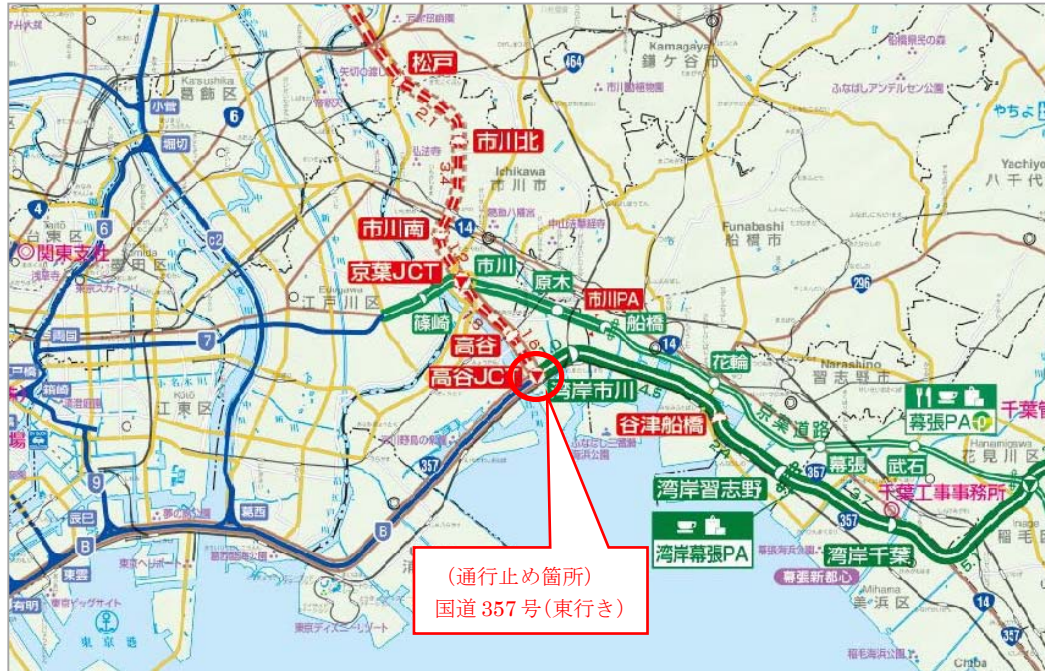

## 迂回方法(国道357号の東行きを通行止め)

対象日:平成26年7月29日(火)夜間

(位置図)

(拡大図)