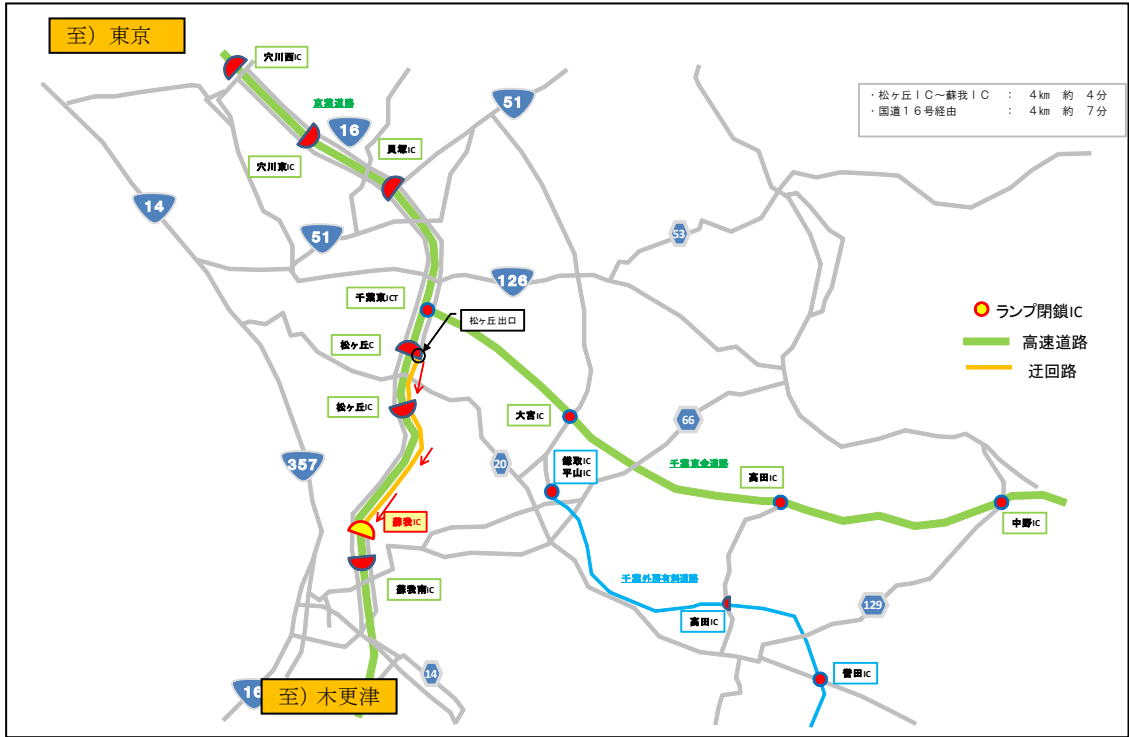

# 迂回路図

## ① 蘇我IC出口閉鎖に伴う迂回路(松ヶ丘ICから蘇我ICへ向かう場合)

## ② 大宮IC出口閉鎖に伴う迂回路(貝塚ICから大宮ICへ向かう場合) (松ヶ丘ICから大宮ICへ向かう場合)