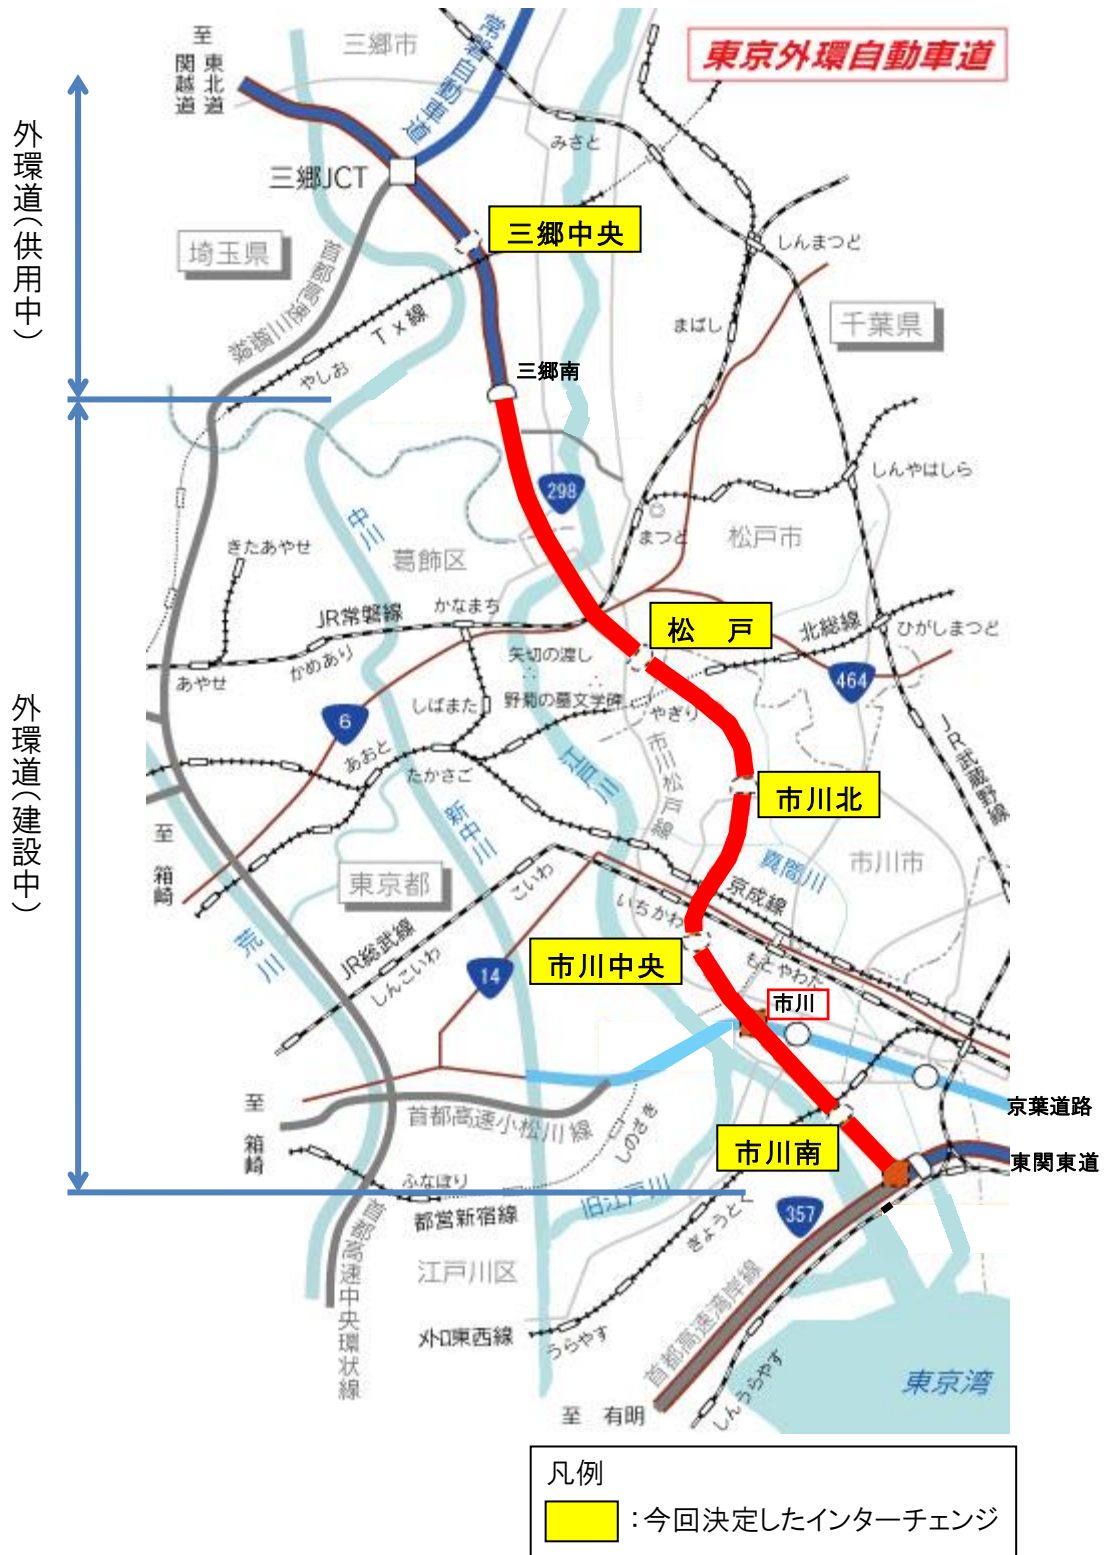

【別添① IC名称決定位置図】

□ : なお、東京外かく環状道路 三郷南(みさとみなみ)IC～(仮称)高谷(こうや)JCT の開通に合わせ、供用中の京葉道路 市川インターチェンジについても、インターチェンジ名称を「京葉市川(けいよういちかわ)インターチェンジ」へ変更します。

【インターチェンジの状況】（平成 28 年 2 月撮影）

（三郷中央IC ON ランプ）

（三郷中央IC OFF ランプ）

（松戸IC）

（市川北IC）

（市川中央IC）

（市川南IC）