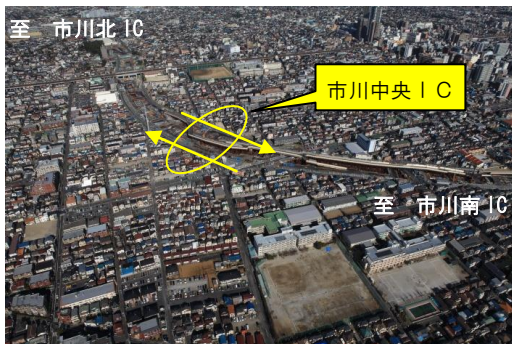

【別添① IC名称決定位置図】

□ : なお、東京外かく環状道路 三郷南(みさとみなみ)IC～(仮称)高谷(こうや)JCT の開通に合わせ、供用中の京葉道路 市川インターチェンジについても、インターチェンジ名称を「京葉市川(けいよういちかわ)インターチェンジ」へ変更します。

【インターチェンジの状況】（平成 28 年 2 月撮影）

（三郷中央IC ON ランプ）

（三郷中央IC OFF ランプ）

（松戸IC）

（市川北IC）

（市川中央IC）

（市川南IC）