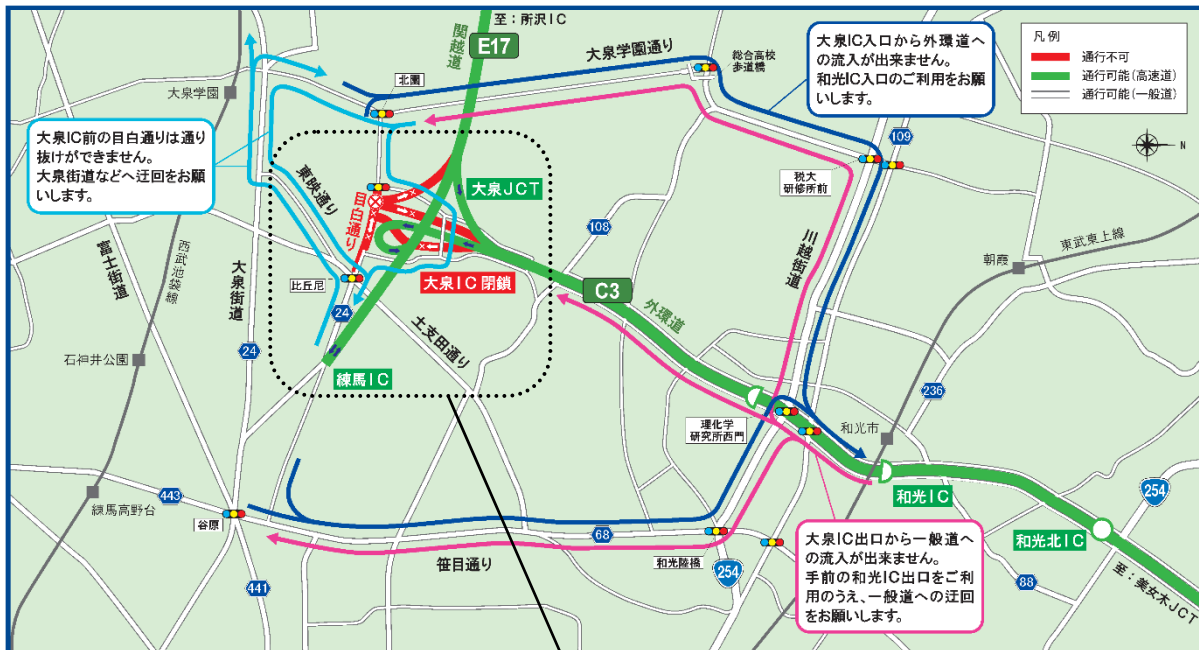

【迂回路案内について】

拡大図

## 高速道路をご利用の方

- ① 外環道(内回り)を通行し、大泉IC出口をご利用される方は、和光ICで降りて頂き、「笹目通り」又は「大泉学園通り」、「外環道の側道」をご利用いただき、「目白通り」方面へ迂回をお願いします。  
なお、関越道(下り線)方面への通行は可能です。
- ② 大泉IC入口から外環道(外回り)三郷方面をご利用される方は、「笹目通り」又は「大泉学園通り」をご利用いただき、和光ICから流入をお願いします。
- ③ 大泉IC入口から関越道(下り線)方面をご利用される方は、関越道練馬ICまたは所沢IC入口のご利用をお願いします。

## 目白通りをご利用の方

- ① 目白通りを北園方面から谷原方面をご利用される方は、練馬主要区道 58 号線から練馬一般区道 32-461 号線をご利用いただき、迂回をお願いします。
- ② 目白通りを谷原方面から北園方面をご利用される方は、「東映通り」・「大泉街道」・「大泉学園通り」をご利用いただき、迂回をお願いします。