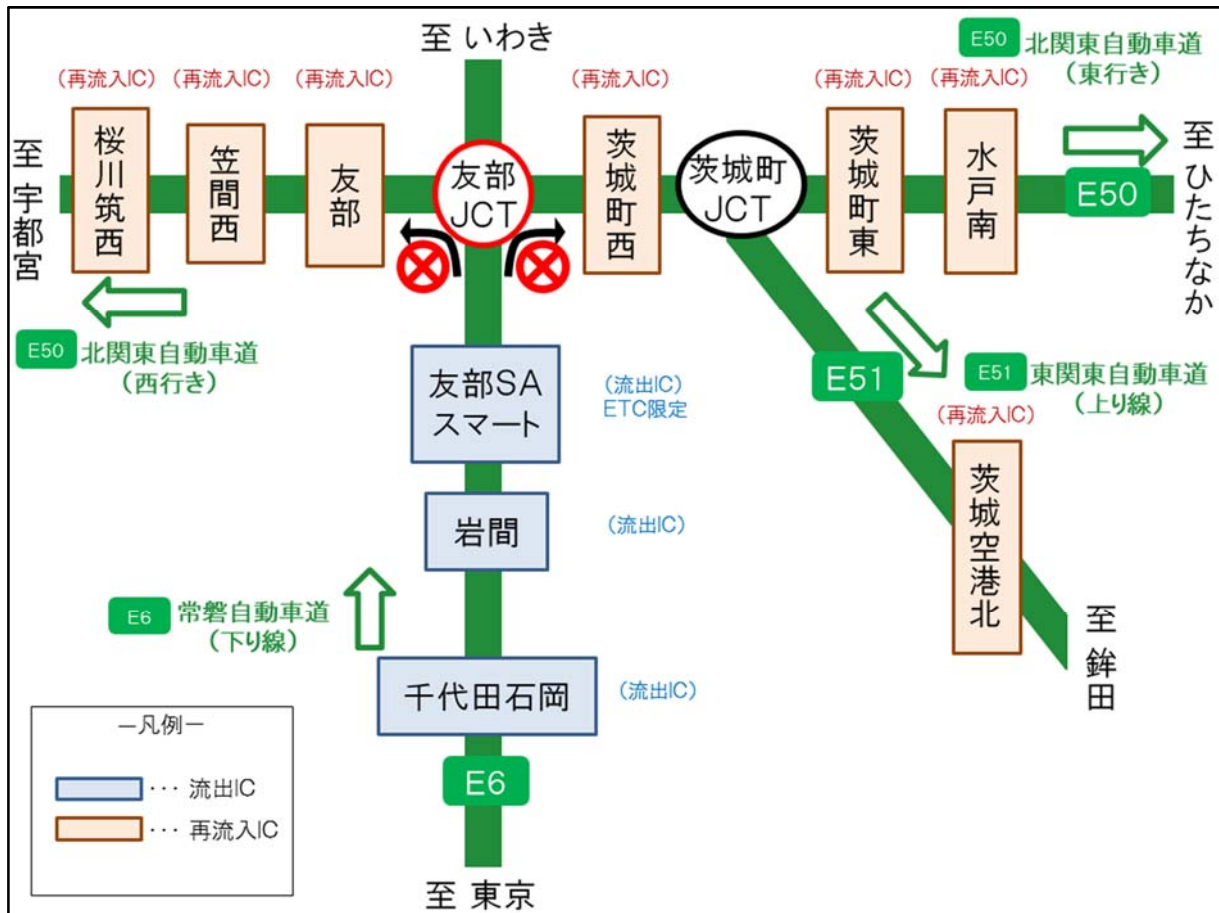

乗継調整のご案内

※常磐道下り線から北関東道へ流入する各ランプを閉鎖します。