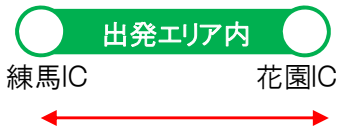

※対象とならない走行

凡例

(白抜) : 発着IC

(塗りつぶし) : 通過IC

<首都圏出発プラン【往路走行・復路走行】>

例①出発エリア内のみの走行

練馬IC-花園ICの全区間が本割引の対象になりません。

例②出発エリアと周遊エリア外のインターチェンジ相互間の走行