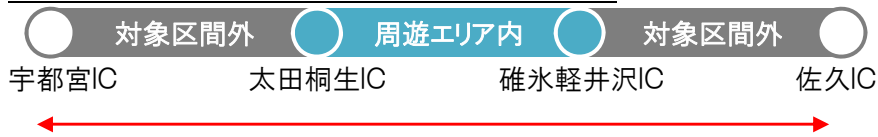

途中、周遊エリアを経由する場合であっても、宇都宮IC-佐久ICの全区間が本割引の対象になりません。

7. お申込み

ご利用開始前までにNEXCO東日本ホームページ「ドラぶら」または「ドラぶらモバイル」からお申し込みください。

PC版 <https://www.driveplaza.com/trip/drawari/>

モバイル版 <http://m.driveplaza.com/travel/>

(※検索サイトからは「ドラ割」で検索をお願いします。)

※お申込み開始は平成31年3月7日(木)14時からとなります。