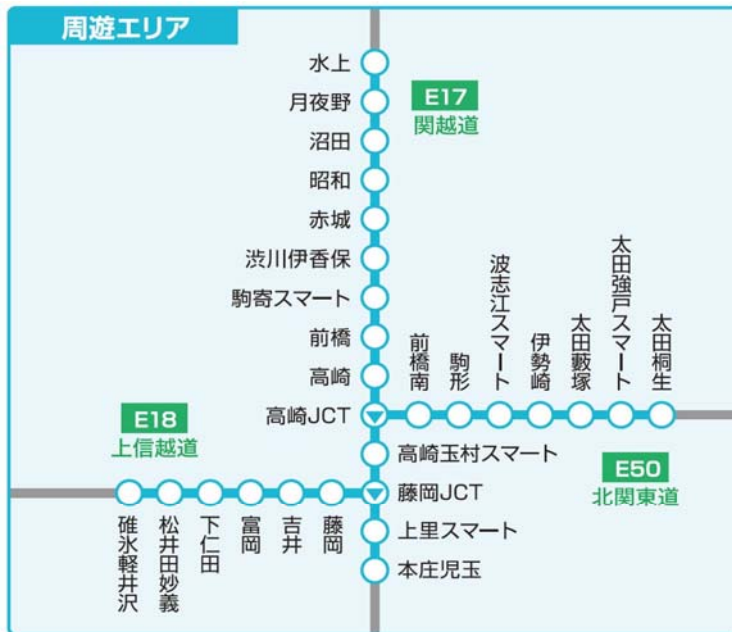

## ①首都圏出発プラン

「首都圏出発エリア」から「周遊エリア」までの1往復と、「周遊エリア」内乗り放題がセット

\*出発エリア外からご利用の場合、出発エリアを通過して周遊エリアで降りた場合は『ググっとぐんまフリーパス』（以下、「本割引」といいます。）の対象外となります。（出発エリア内の本線料金所を通過する場合は、本線料金所からの走行が対象となります。）

## ②周遊プラン

「周遊エリア」内乗り放題

\*周遊エリア外のICと周遊エリア内端末IC(本庄児玉IC、水上IC、碓氷軽井沢IC、太田桐生IC)間の料金は別途必要です。

<首都圏出発エリア>

<b>E4</b> 東北道 川口JCT～羽生IC	<b>E17</b> 関越道 練馬IC～花園IC
<b>E6</b> 常磐道 三郷JCT～桜土浦IC	<b>C4</b> 圏央道 あきる野IC～つくば牛久IC

<周遊エリア>

<b>E17</b> 関越道 本庄児玉IC～水上IC	<b>E18</b> 上信越道 藤岡JCT～碓氷軽井沢IC
<b>E50</b> 北関東道 高崎JCT～太田桐生IC	

※首都圏出発エリアは主要なICのみ記載しています。

※首都高速道路、東京外環自動車道、その他地方道路公社等が管理する有料道路は本割引の対象外となり、別途料金が必要です。

※川口JCT、三郷JCTは首都高速道路から連続してご利用いただけます。

※大泉JCT、川口JCT、三郷JCTは東京外環自動車道から連続してご利用いただけます。