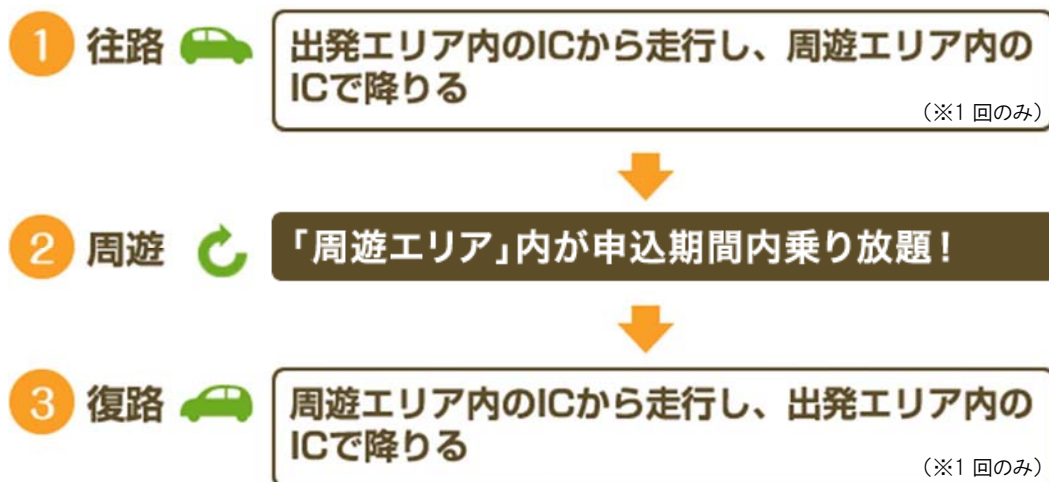

○本割引が適用された走行は、平日朝夕割引の利用回数にカウントされません。

○首都高速道路、東京外環自動車道、その他地方道路公社等が管理する有料道路は本割引の対象外となり、別途料金が必要です。

5. お得なご利用例 (普通車・平日昼間利用)

首都圏出発プラン

通常料金 9,920円 ⇒ フリーパス料金 6,000円 **3,920円 お得!**

周遊プラン

通常料金 4,540円 ⇒ フリーパス料金 3,000円 **1,540円 お得!**

## 6. ご利用方法

### ①首都圏出発プラン

①→②→③の順でご利用ください。

①のご利用をもって本割引料金の請求をします。

②、③から始まるご利用は本割引の対象となりません。

事前にお申込みされた連続する最大2日間ご利用いただけます。

料金所はETC無線通信によりご利用ください。

※①③について出発エリア外からご利用の場合、出発エリア内のICで一旦高速道路を降りて乗り直してください(出発エリア内の本線料金所を通過する場合は乗り直しは不要です。)