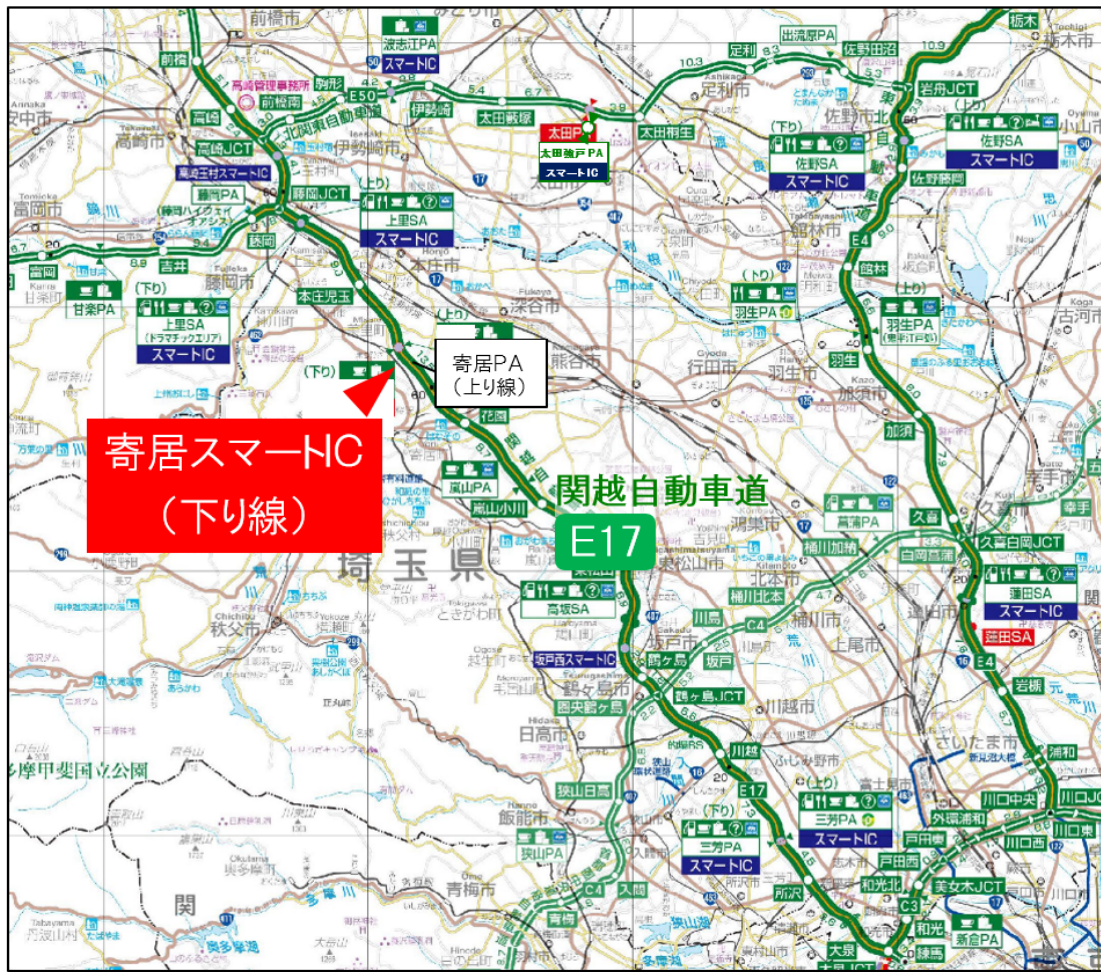

●位置図:寄居スマートIC

新潟方面

東京方面

(拡大図)

地理院地図(国土地理院(<https://maps.gsi.go.jp/>))をもとに、NEXCO 東日本が加工