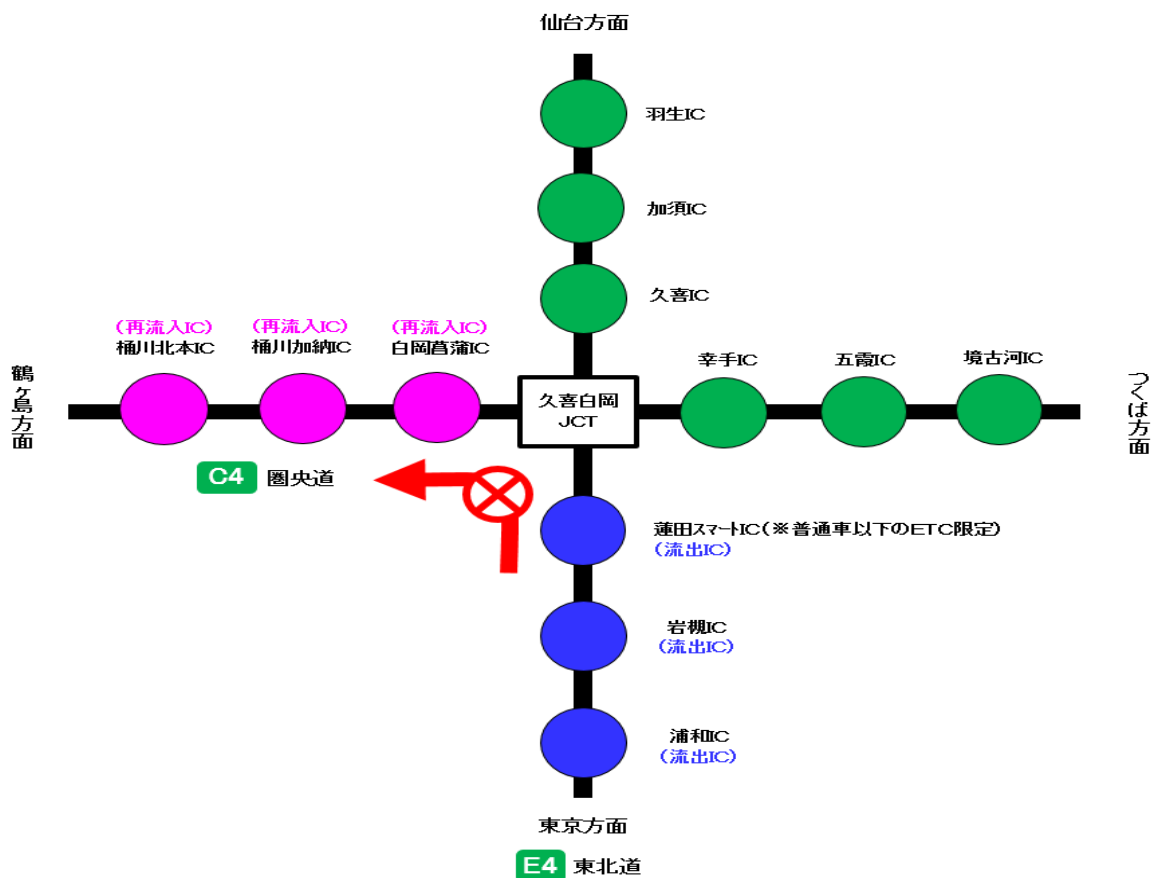

# 乗継調整のご案内

①東北道下り線から圏央道内回り(東京方面から鶴ヶ島方面)へ通行する場合

②東北道上り線から圏央道内回り(仙台方面から鶴ヶ島方面)へ通行する場合

—凡例—

- ...ランプ閉鎖箇所
- ...流出指定IC
- ...再流入指定IC

③東北道上り線から圏央道外回り(仙台方面からつくば方面)へ通行する場合

④圏央道外回りから東北道上り線(鶴ヶ島方面から東京方面)へ通行する場合

⑤ 圏央道外回りから東北道下り線(鶴ヶ島方面から仙台方面)へ通行する場合