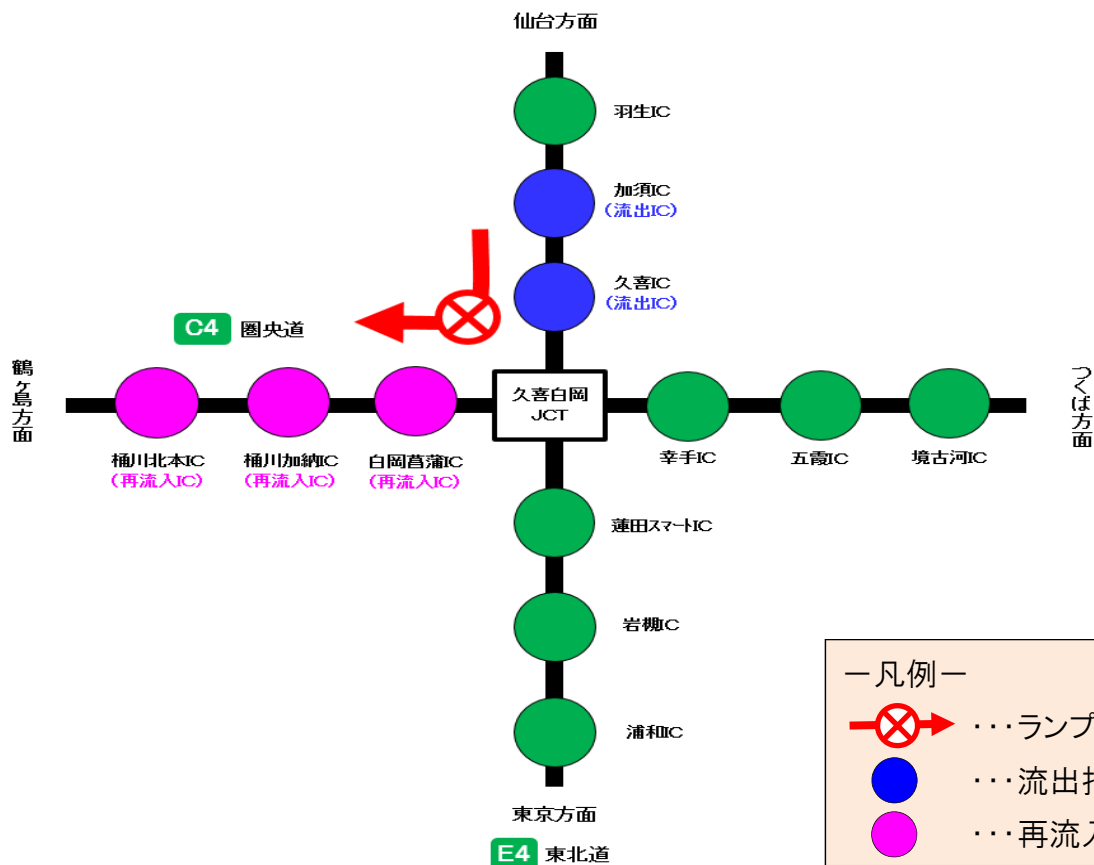

# 乗継調整のご案内

①東北道下り線から圏央道内回り(東京方面から鶴ヶ島方面)へ通行する場合

②東北道上り線から圏央道内回り(仙台方面から鶴ヶ島方面)へ通行する場合

—凡例—

- ...ランプ閉鎖箇所
- ...流出指定IC
- ...再流入指定IC

③東北道上り線から圏央道外回り(仙台方面からつくば方面)へ通行する場合

④圏央道外回りから東北道上り線(鶴ヶ島方面から東京方面)へ通行する場合

⑤ 圏央道外回りから東北道下り線(鶴ヶ島方面から仙台方面)へ通行する場合