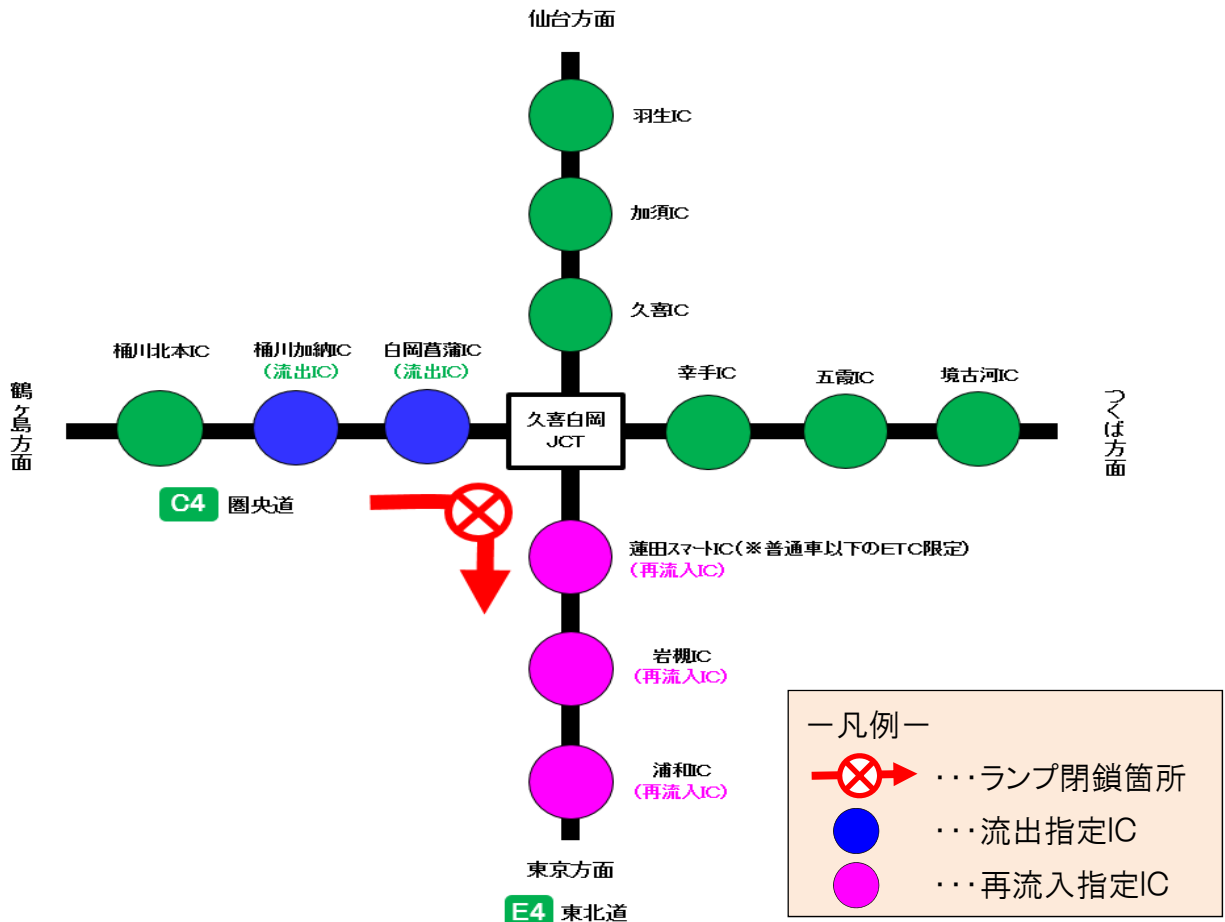

# 乗継調整のご案内

①東北道下り線から圏央道内回り(東京方面から鶴ヶ島方面)へ通行する場合

②東北道上り線から圏央道内回り(仙台方面から鶴ヶ島方面)へ通行する場合

—凡例—

- ...ランプ閉鎖箇所
- ...流出指定IC
- ...再流入指定IC

③東北道上り線から圏央道外回り(仙台方面からつくば方面)へ通行する場合

④圏央道外回りから東北道上り線(鶴ヶ島方面から東京方面)へ通行する場合

⑤ 圏央道外回りから東北道下り線(鶴ヶ島方面から仙台方面)へ通行する場合