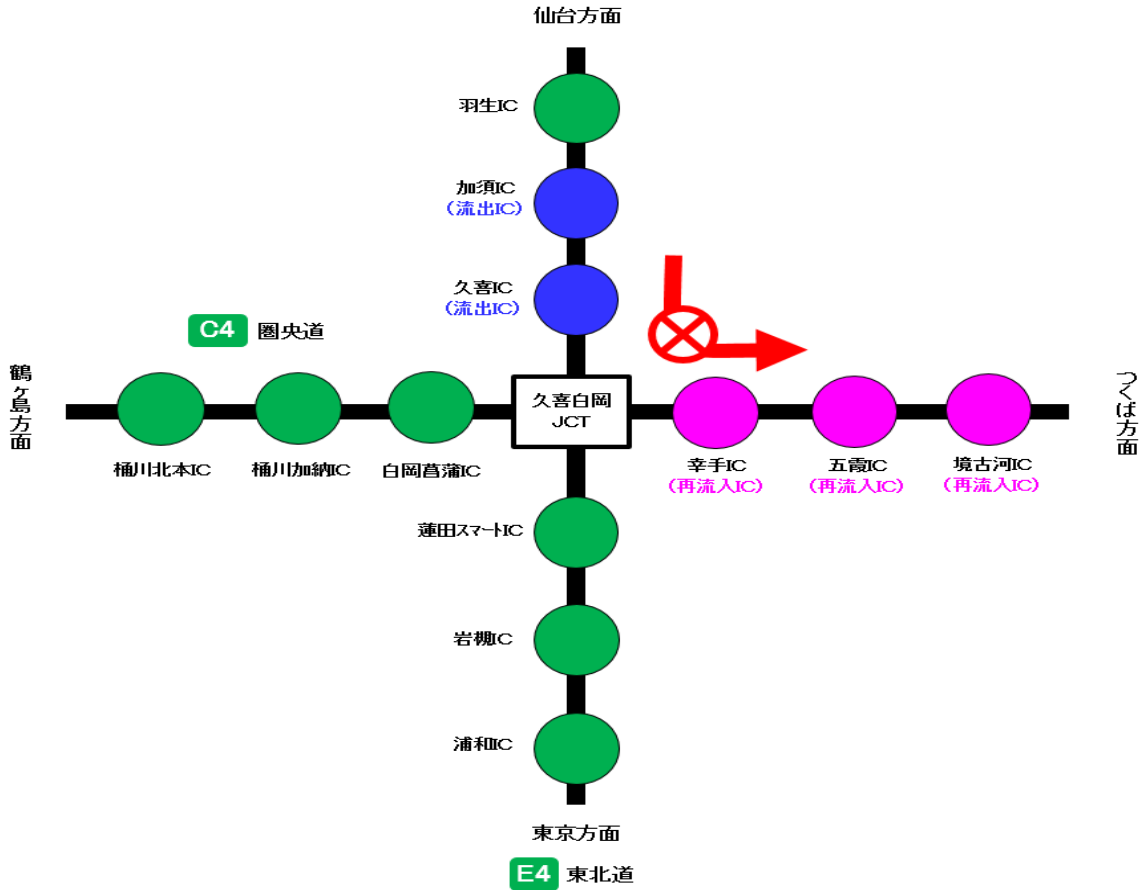

# 乗継調整のご案内

①東北道下り線から圏央道内回り(東京方面から鶴ヶ島方面)へ通行する場合

②東北道上り線から圏央道内回り(仙台方面から鶴ヶ島方面)へ通行する場合

—凡例—

- ...ランプ閉鎖箇所
- ...流出指定IC
- ...再流入指定IC

③東北道上り線から圏央道外回り(仙台方面からつくば方面)へ通行する場合

④圏央道外回りから東北道上り線(鶴ヶ島方面から東京方面)へ通行する場合

⑤ 圏央道外回りから東北道下り線(鶴ヶ島方面から仙台方面)へ通行する場合