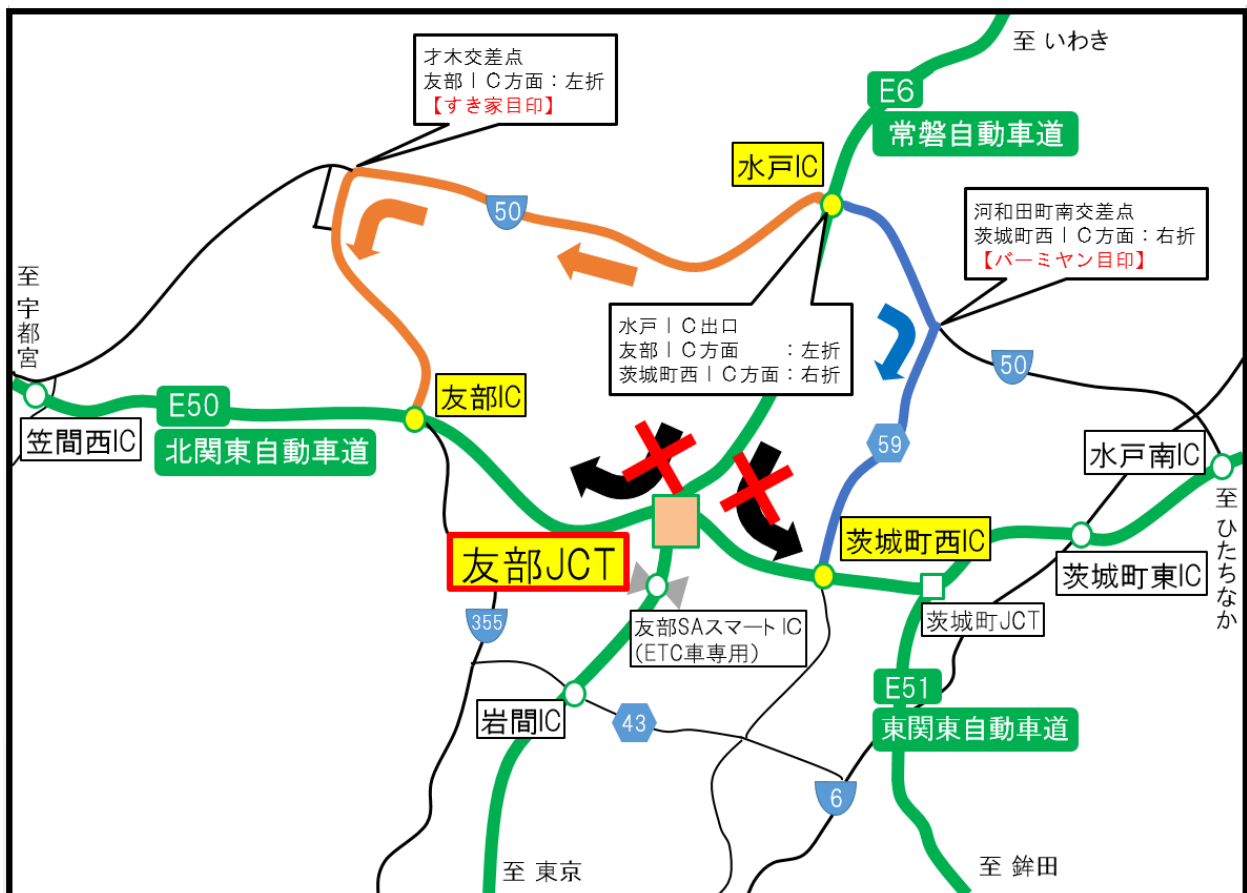

迂回路のご案内

- (1) 常磐道 上り線から北関東道 東行き(いわき方面からひたちなか方面)へ通行する場合
青色矢印のとおり、水戸ICを降りて国道50号線を水戸方面に進み、河和田町南交差点を右折し、**茨城町西IC**をご利用ください。
 水戸IC～茨城町西IC間を迂回した場合、所要時間は約15分(通常約8分)かかる見込みです。
- (2) 常磐道 上り線から北関東道 西行き(いわき方面から宇都宮方面)へ通行する場合
オレンジ色矢印のとおり、水戸ICを降りて国道50号線を笠間方面に進み、才木交差点を左折し、笠間市道・国道355号線を通して、**友部IC**をご利用ください。
 水戸IC～友部IC間を迂回した場合、所要時間は約28分(通常約10分)かかる見込みです。

-  常磐道 いわき方面から北関東道 ひたちなか方面への迂回路
 常磐道 いわき方面から北関東道 宇都宮方面への迂回路

※現地の右左折箇所、案内看板を設置しています。