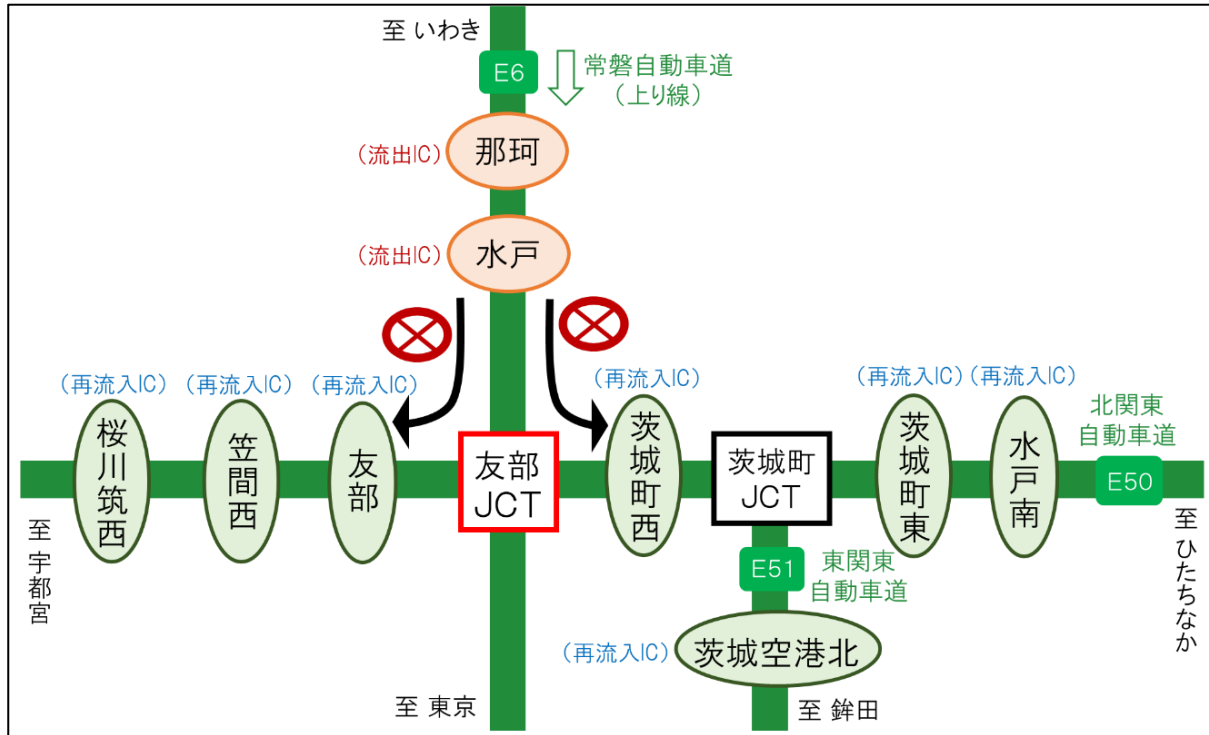

乗継調整のご案内

※常磐道上り線から北関東道へ流入する各ランプを閉鎖します。

— 凡例 —

- … 流出指定IC
- … 再流入指定IC