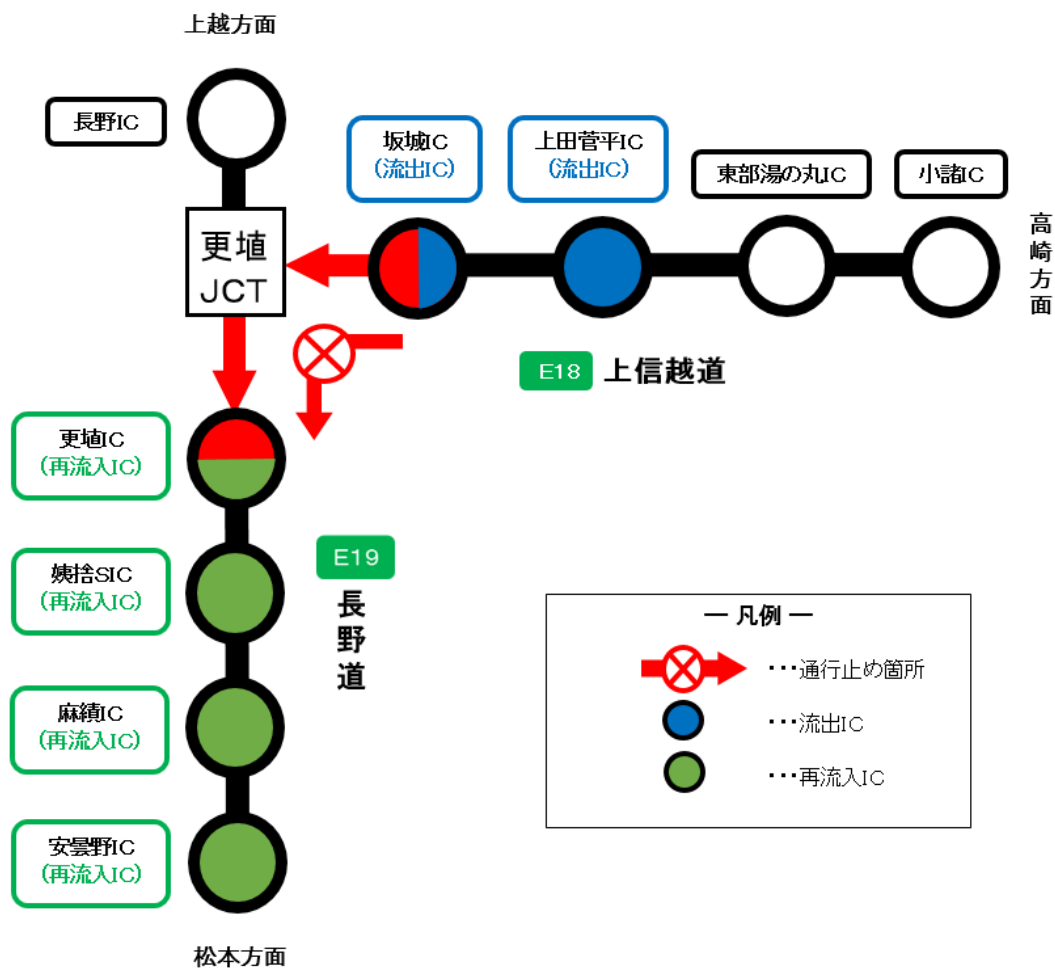

乗継調整のご案内

※1 上信越道下り線(高崎方面)から、上信越道下り線(上越方面)へは通行可能です。

※2 上信越道上り線(上越方面)から、長野道上り線(松本方面)へは通行可能です。

※3 長野道下り線(松本方面)から、上信越道上り線(上越方面)へは通行可能です。