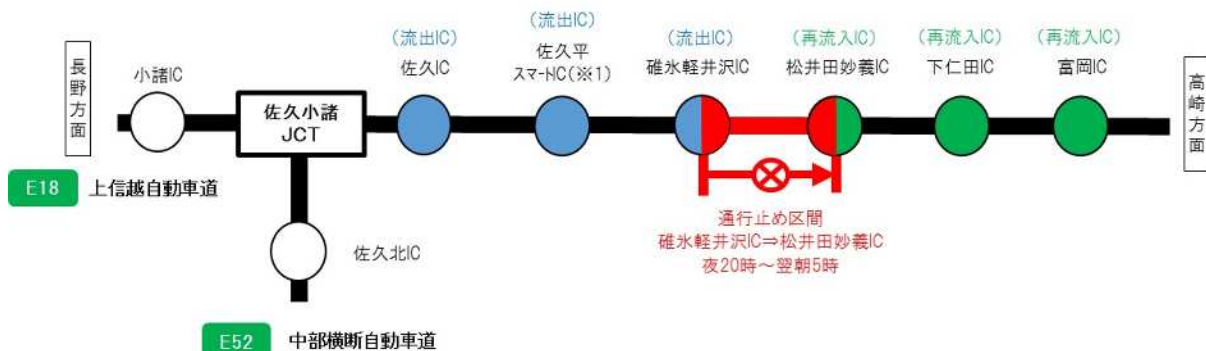

乗継調整のご案内

(1) 上信越道 上り線(碓氷軽井沢IC⇒松井田妙義IC)高崎方面 が通行止めの場合

(2) 上信越道 下り線(松井田妙義IC⇒碓氷軽井沢IC)長野方面 が通行止めの場合

※1 佐久平スマートIC(長野方面からの出口)へ【流出】する場合、全車種(12m以下)のETC車限定となります。

※2 佐久平スマートIC(長野方面への入口)より【再流入】する場合、全車種(12m以下)のETC車限定となります。