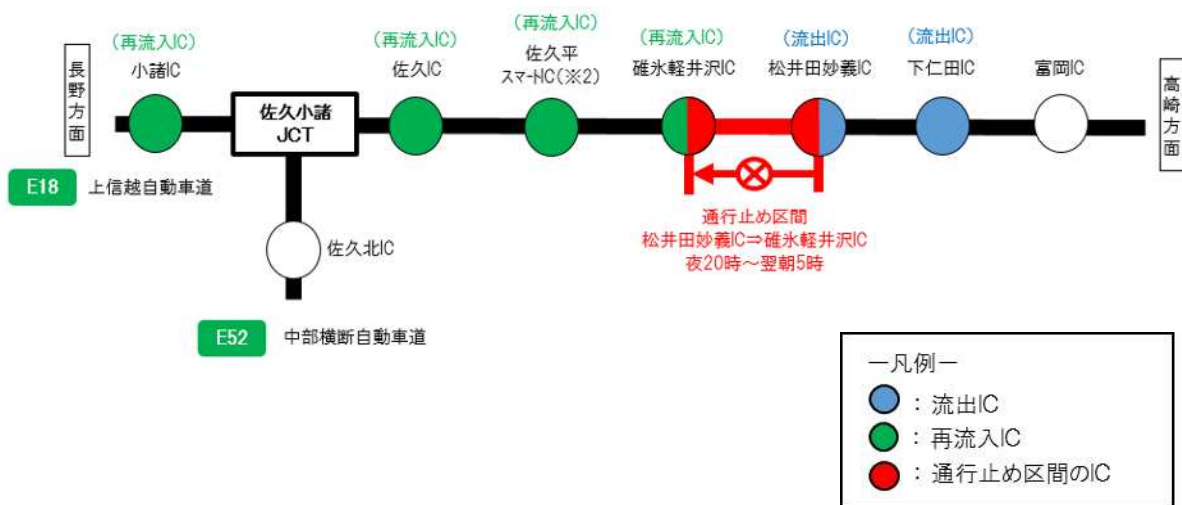

乗継調整のご案内

(1) 上信越道 上り線(碓氷軽井沢IC⇒松井田妙義IC)高崎方面 が通行止めの場合

(2) 上信越道 下り線(松井田妙義IC⇒碓氷軽井沢IC)長野方面 が通行止めの場合

※1 佐久平スマートIC(長野方面からの出口)へ【流出】する場合、全車種(12m以下)のETC車限定となります。

※2 佐久平スマートIC(長野方面への入口)より【再流入】する場合、全車種(12m以下)のETC車限定となります。