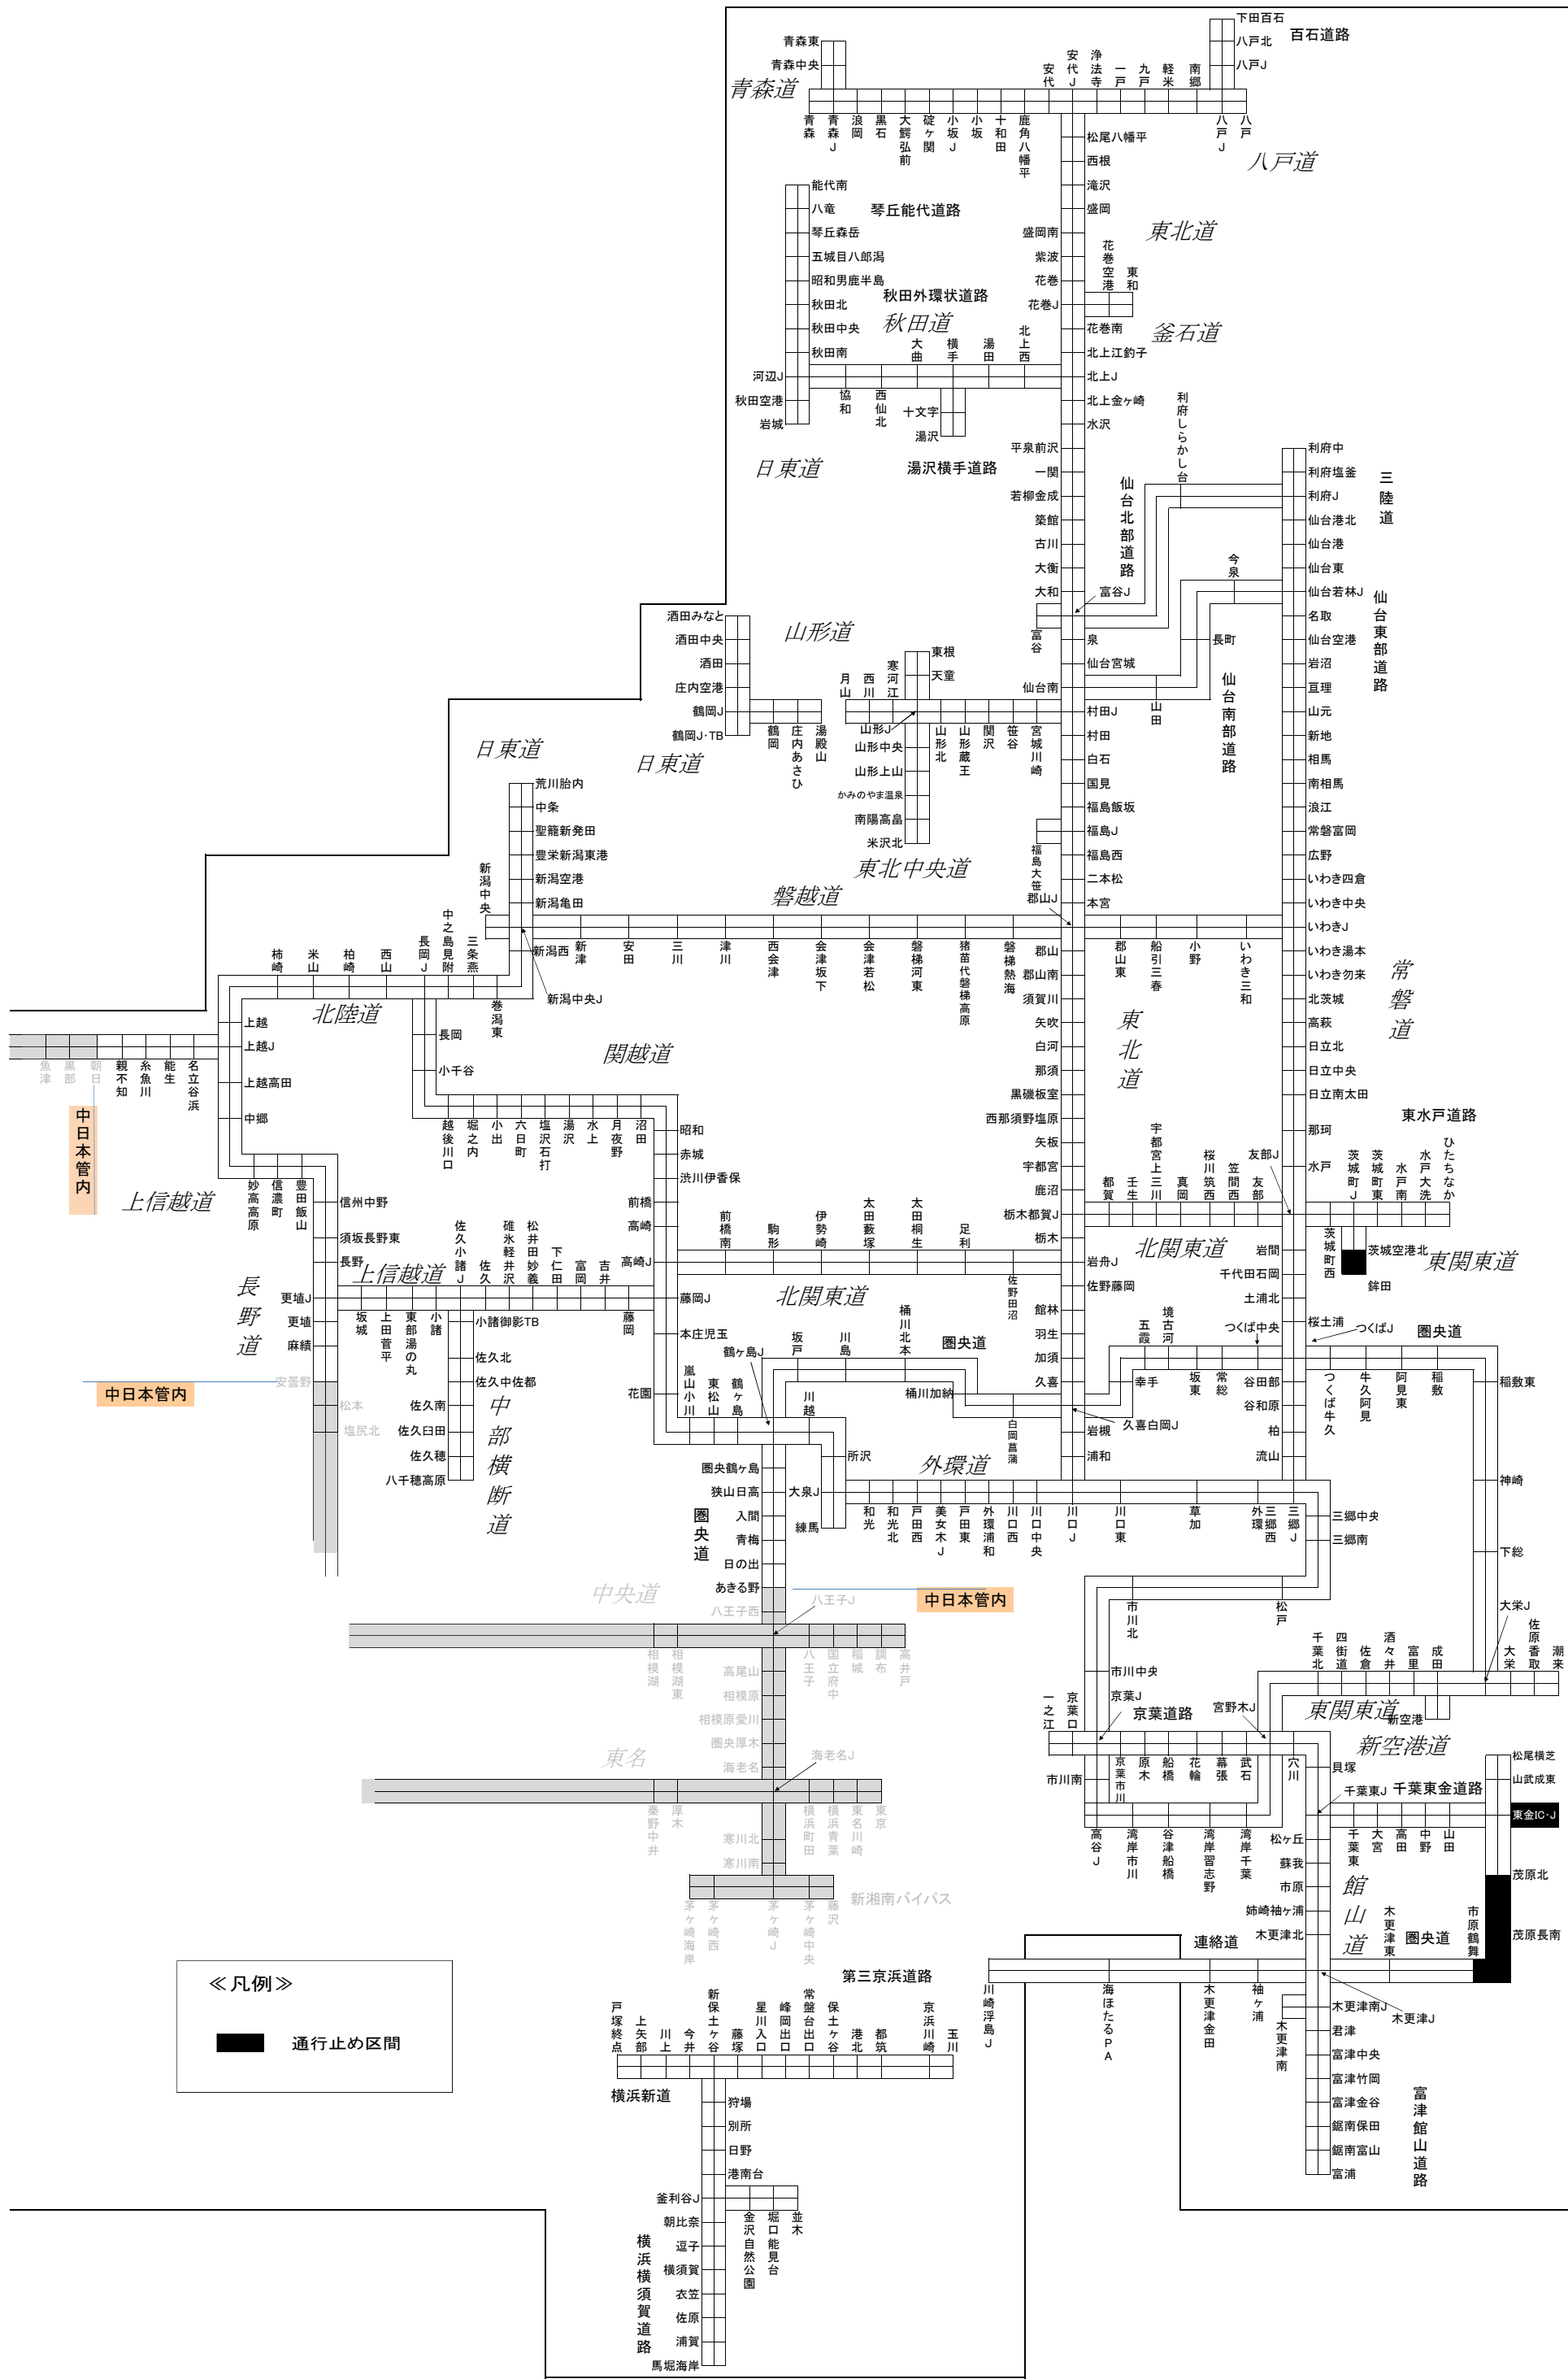

通行止め区間 <10月26日 21時00分時点>

※本図は、JARTICが提供する現況の道路交通情報ではありません。最新の道路交通状況は、JARTICなどのHPをご確認ください

《凡例》
通行止め区間