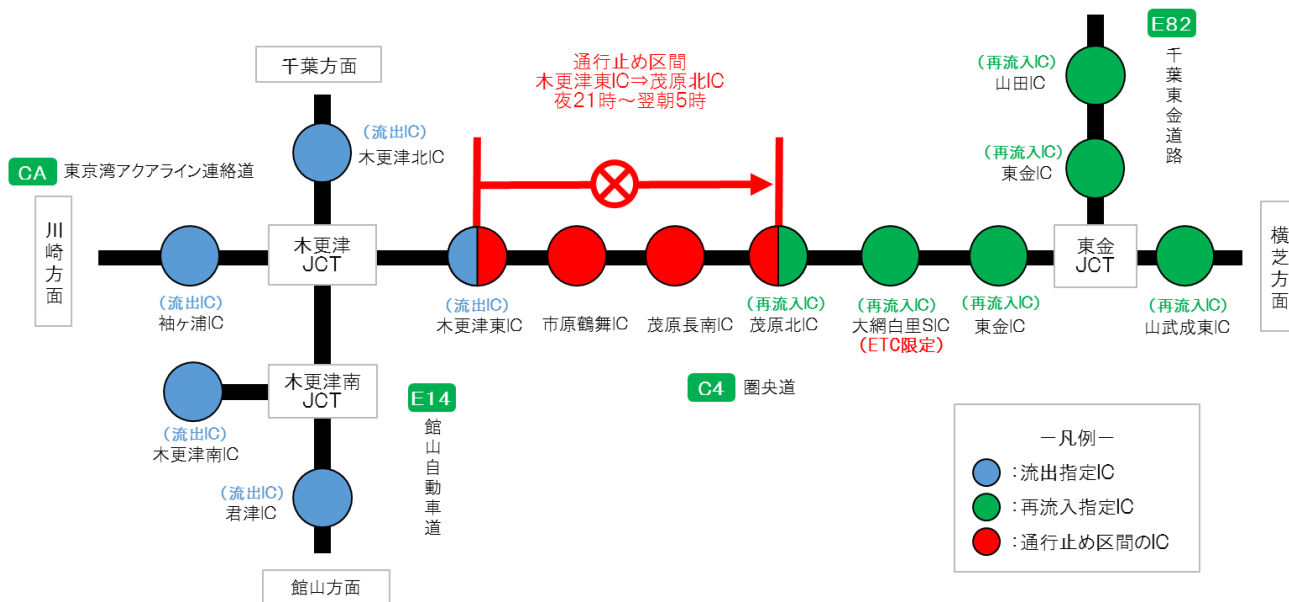

# 乗継調整のご案内

## (1) 圏央道 内回り(木更津東IC→茂原北IC)が通行止めの場合

## (2) 圏央道 外回り(茂原北IC→木更津東IC)が通行止めの場合