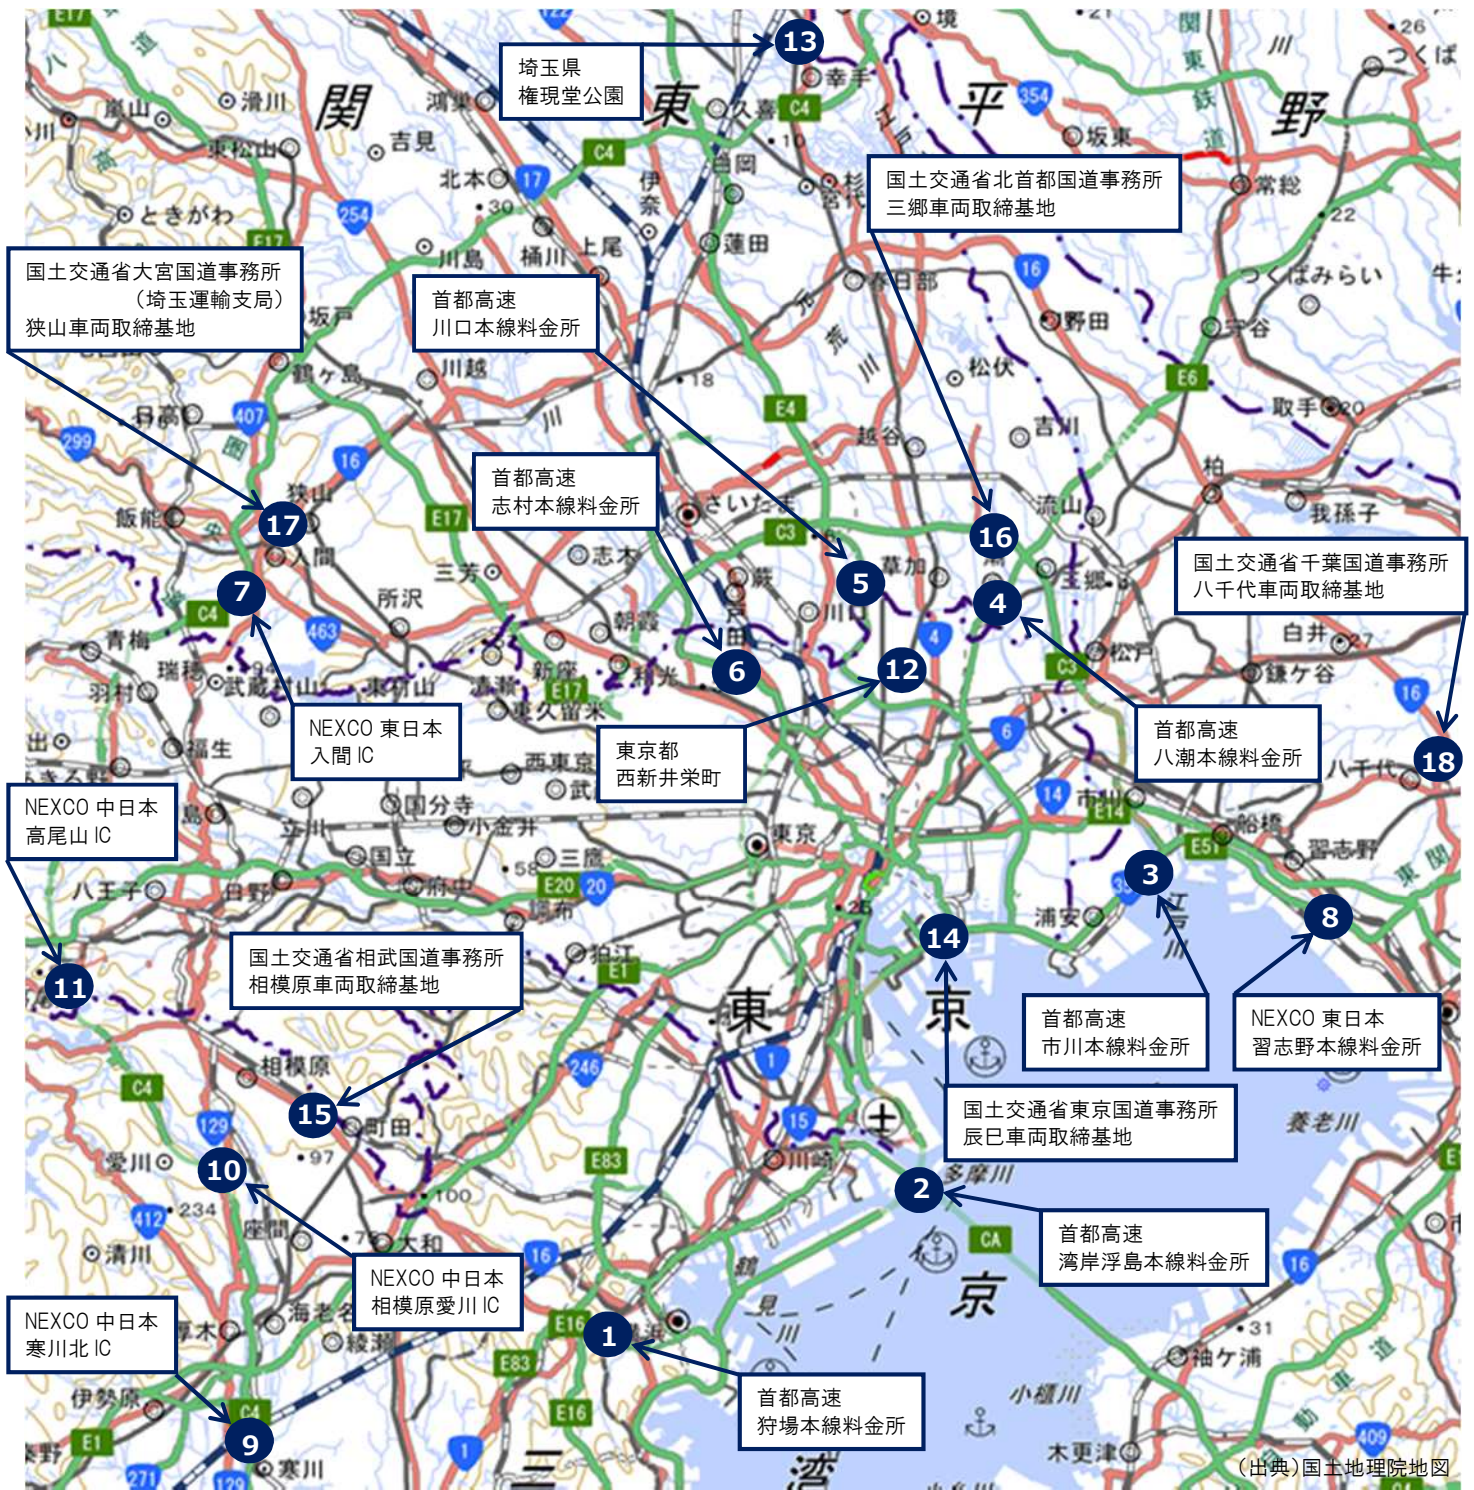

<道路運送車両法と道路法による合同取締風景>

⑤【首都高速道路(株)】川口本線料金所

<取締全景>

⑥【千葉国道事務所】八千代車両取締基地

<違反車両への指導風景>

首都圏大規模同時合同取締箇所別の道路法違反台数

【違反台数（道路法）】