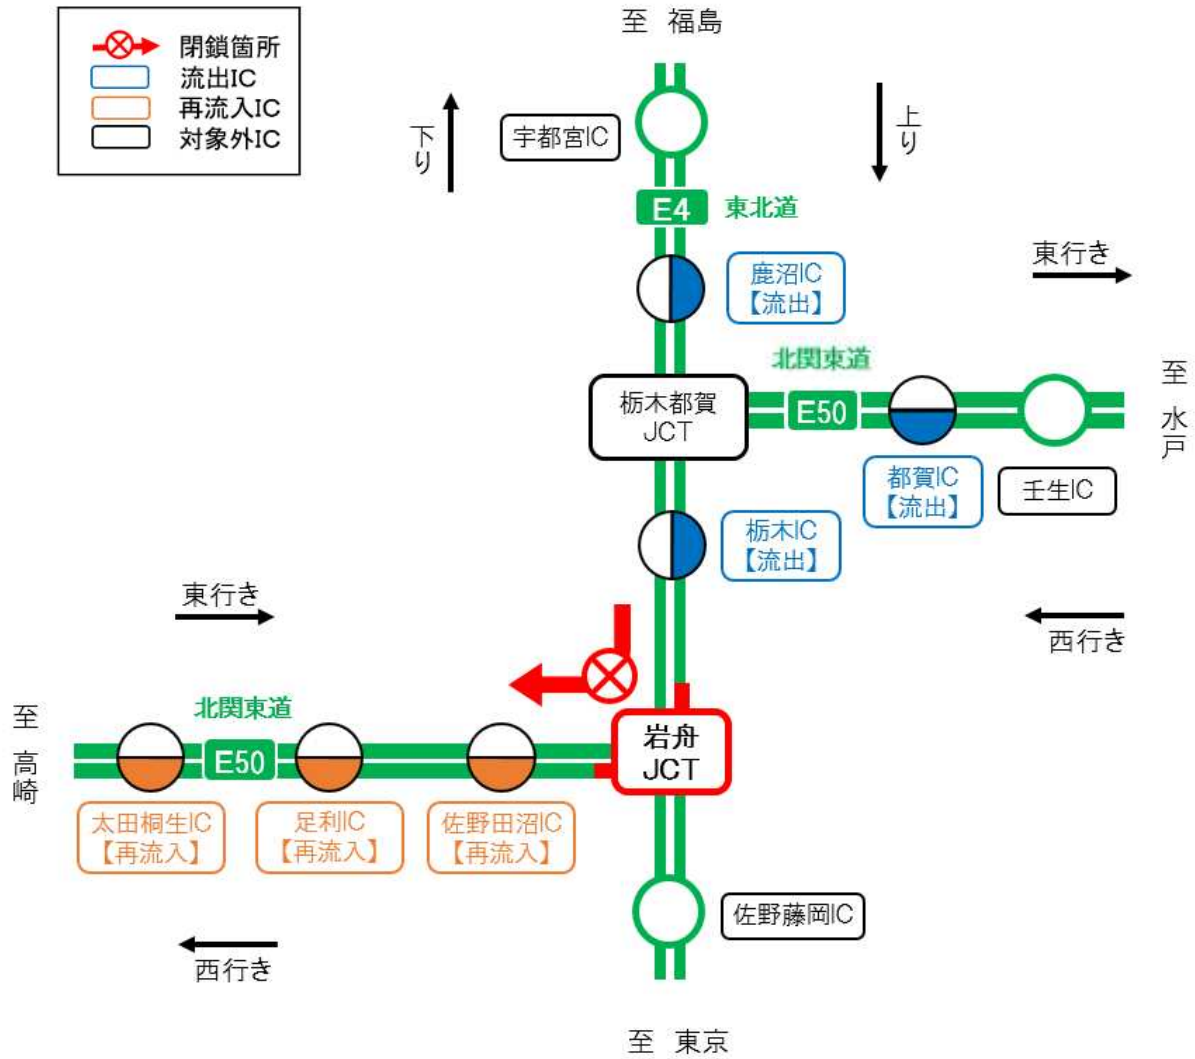

乗継調整のご案内

①東北道(上り線)福島・水戸方面から岩舟JCTを経由して、高崎方面へ向かう場合

乗継調整のご案内

②北関東道(東行き)高崎方面から岩舟JCTを經由して、福島・水戸方面へ向かう場合