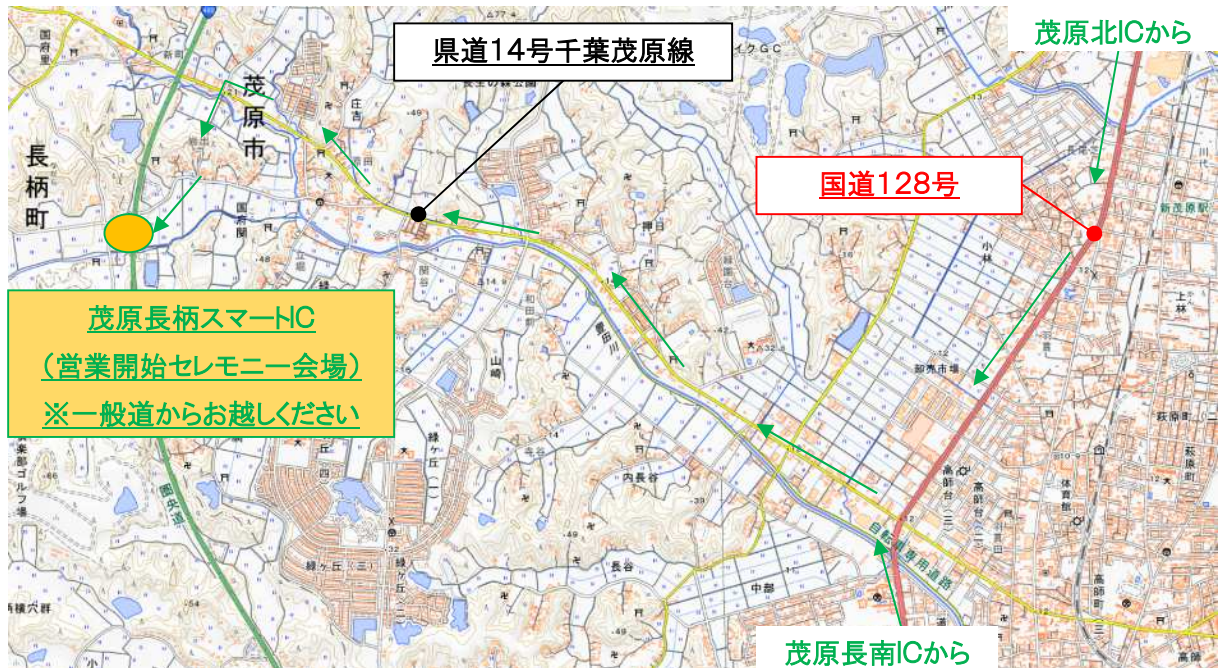

【別紙1】

◀ 営業開始セレモニーの実施場所 ▶ … 圏央道 茂原長柄スマートIC入口付近

住所: 千葉県茂原市国府関地先

※茂原長柄スマートICのオープン前(15時より前)には茂原長柄スマートICをご利用にはなれません。

高速道路をご利用し、営業開始セレモニーに参加されるお客さまは、近隣の茂原北IC及び茂原長南ICなどを流出し、国道128号・県道14号千葉茂原線の一般道を経由しお越してください。

◀ 地図 ▶

地理院地図(国土地理院(<https://maps.gsi.go.jp/>))

をもとに、NEXCO東日本が加工