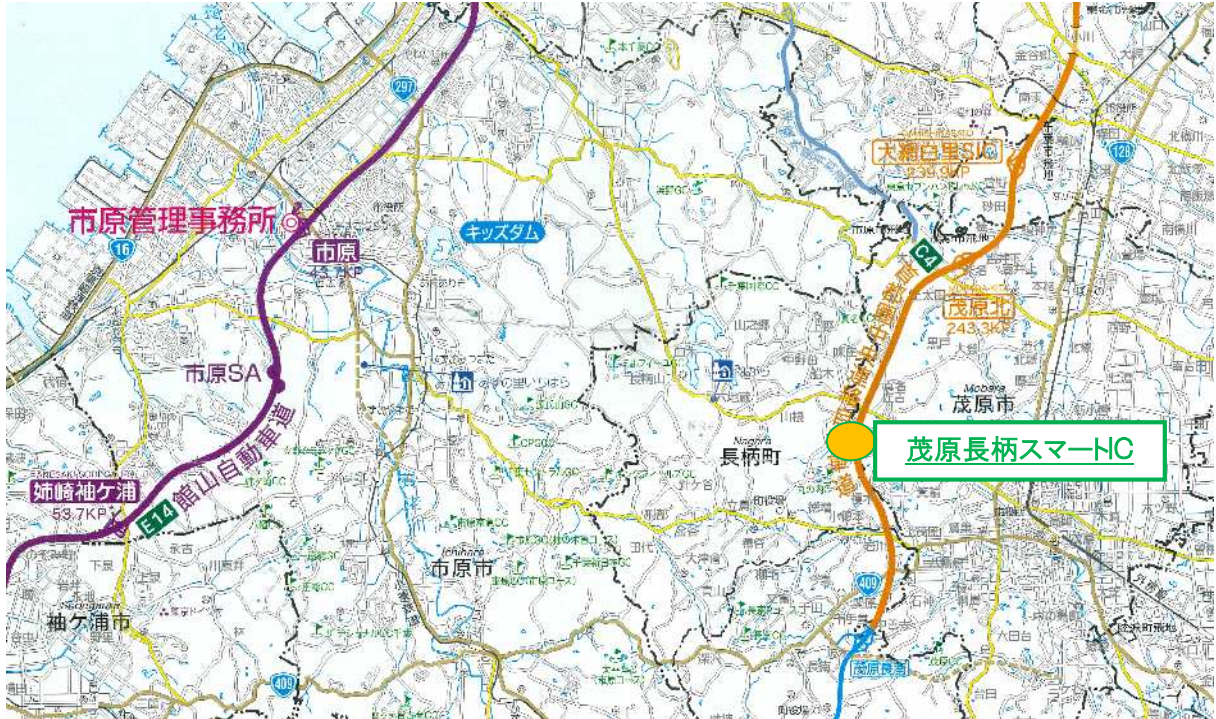

【別紙1】

◀ 営業開始セレモニーの実施場所 ▶ … 圏央道 茂原長柄スマートIC入口付近

住所: 千葉県茂原市国府関地先

※茂原長柄スマートICのオープン前(15時より前)には茂原長柄スマートICをご利用にはなれません。

高速道路をご利用し、営業開始セレモニーに参加されるお客さまは、近隣の茂原北IC及び茂原長南ICなどを流出し、国道128号・県道14号千葉茂原線の一般道を経由しお越してください。

◀ 地図 ▶

地理院地図(国土地理院(<https://maps.gsi.go.jp/>))

をもとに、NEXCO東日本が加工