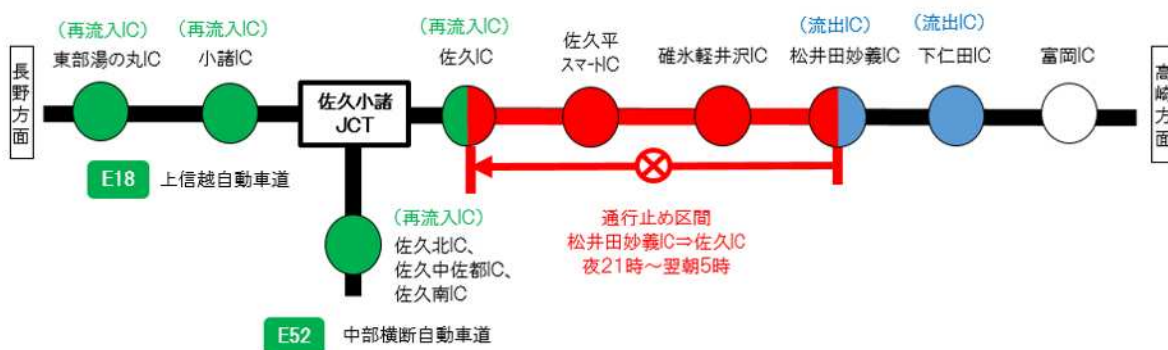

乗継調整のご案内

(1) 上信越道 上り線(碓氷軽井沢IC⇒松井田妙義IC)高崎方面 が通行止めの場合

(2) 上信越道 下り線(松井田妙義IC⇒佐久IC)長野方面 が通行止めの場合

(3) 上信越道 下り線(松井田妙義IC⇒碓氷軽井沢IC)長野方面 が通行止めの場合

※1 佐久平スマートIC(長野方面からの出口)へ【流出】する場合、全車種(12m以下)のETC車限定となります。

※2 佐久平スマートIC(長野方面への入口)より【再流入】する場合、全車種(12m以下)のETC車限定となります。