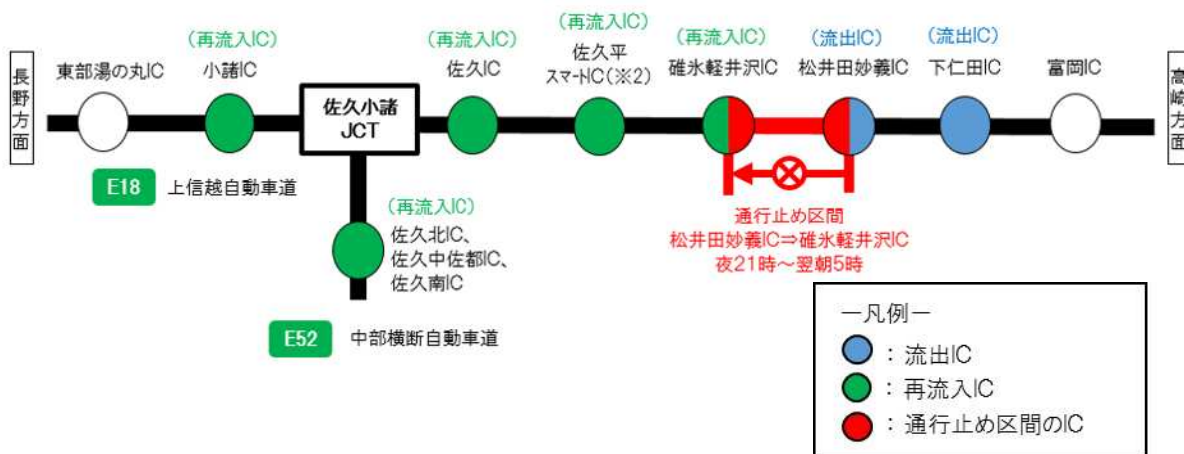

乗継調整のご案内

(1) 上信越道 上り線(碓氷軽井沢IC⇒松井田妙義IC)高崎方面 が通行止めの場合

(2) 上信越道 下り線(松井田妙義IC⇒佐久IC)長野方面 が通行止めの場合

(3) 上信越道 下り線(松井田妙義IC⇒碓氷軽井沢IC)長野方面 が通行止めの場合

※1 佐久平スマートIC(長野方面からの出口)へ【流出】する場合、全車種(12m以下)のETC車限定となります。

※2 佐久平スマートIC(長野方面への入口)より【再流入】する場合、全車種(12m以下)のETC車限定となります。