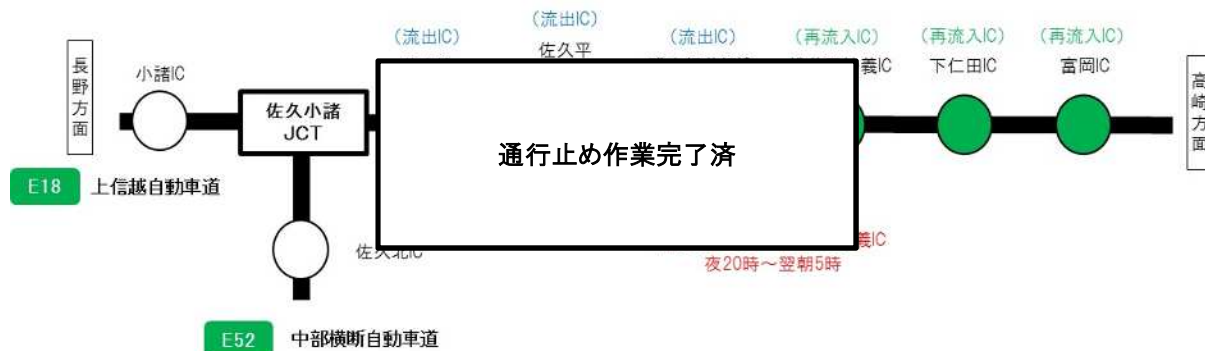

乗継調整のご案内

(1) 上信越道 上り線(碓氷軽井沢IC⇒松井田妙義IC)高崎方面 が通行止めの場合

(2) 上信越道 下り線(松井田妙義IC⇒佐久IC)長野方面 が通行止めの場合

(3) 上信越道 下り線(松井田妙義IC⇒碓氷軽井沢IC)長野方面 が通行止めの場合

※1 佐久平スマートIC(長野方面からの出口)へ【流出】する場合、全車種(12m以下)のETC車限定となります。

※2 佐久平スマートIC(長野方面への入口)より【再流入】する場合、全車種(12m以下)のETC車限定となります。