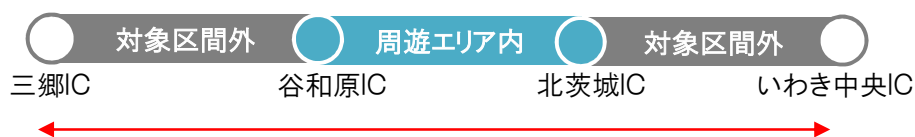

※対象とならない走行

例①周遊エリアと周遊エリア外のインターチェンジ相互間の走行

谷和原IC-北茨城IC分は本割引料金に含まれます。

北茨城IC-いわき中央IC分は本割引の対象になりません。

三郷IC-谷和原IC分は本割引の対象になりません。

谷和原IC-那珂IC分は本割引料金に含まれます。

例②周遊エリア外のインターチェンジ相互間の走行

途中、周遊エリアを経由する場合であっても、三郷IC-いわき中央ICの全区間が本割引の対象になりません。

7. お申込み

ご利用開始前までにNEXCO東日本ホームページ「ドラぶら」または「ドラぶらモバイル」からお申し込みください。

PC版 <https://www.driveplaza.com/trip/drawari/>

モバイル版 <http://m.driveplaza.com/travel/>

(※検索サイトからは「ドラ割」で検索をお願いします。)

※お申込み開始は令和2年2月7日(金)14時からとなります。