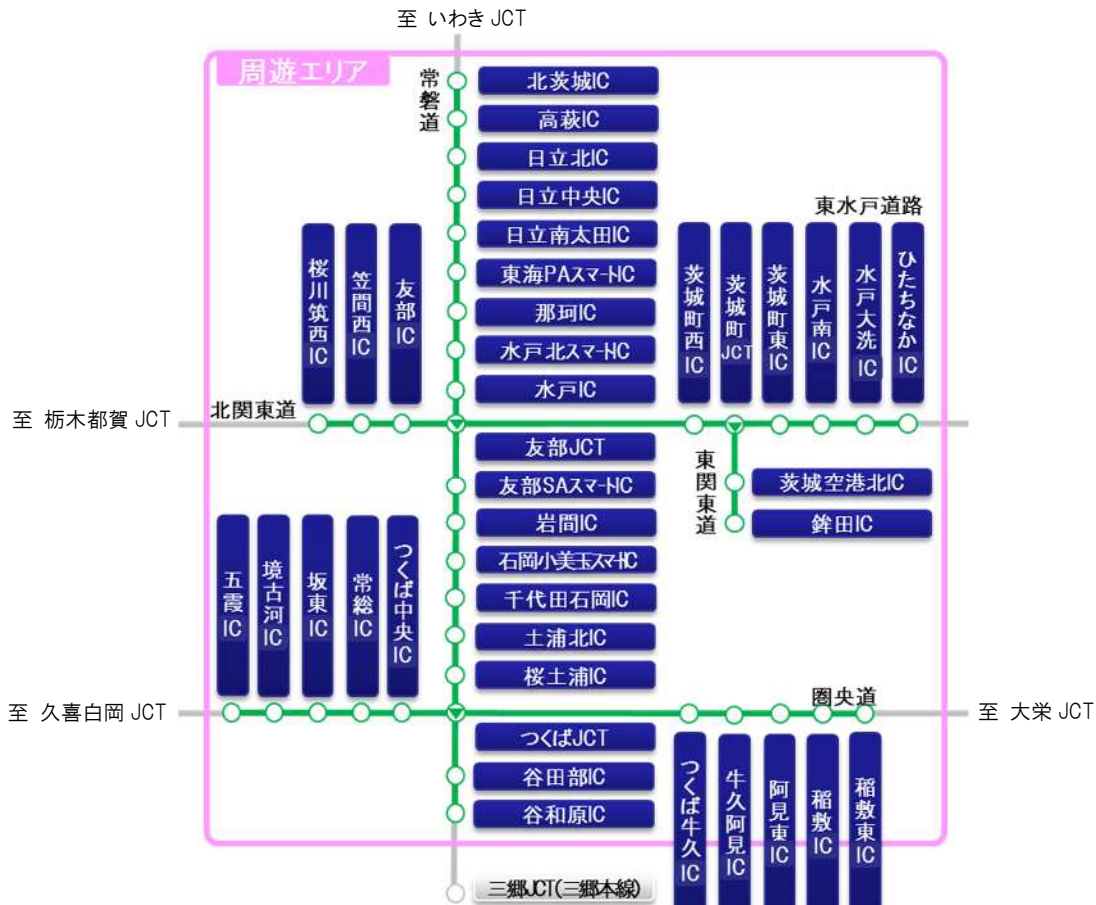

1. 販売プランおよび適用区間

茨城県内の「周遊エリア」内乗り放題

*周遊エリア外のICと周遊エリア内端末IC(谷和原IC、五霞IC、稲敷東IC、ひたちなかIC、桜川筑西IC、北茨城IC)間の料金は別途必要です。

<周遊エリア>

E6 常磐道 谷和原IC～北茨城IC	C4 圏央道 五霞IC～稲敷東IC
E50 北関東道 桜川筑西IC～水戸南IC	E50 東水戸道路 水戸南IC～ひたちなかIC
E51 東関東道 茨城町JCT～鉾田IC	

- ※首都高速や常磐道(三郷JCT～谷和原IC間)、地方道路公社等が管理する有料道路は本割引の対象外となり、別途料金が必要です。
- ※常磐道は谷和原IC以南および北茨城IC以北より連続してご利用いただけます。
- ※圏央道は五霞IC以西および稲敷東IC以东より連続してご利用いただけます。
- ※北関東道は桜川筑西IC以西より連続してご利用いただけます。
- ※常陸那珂有料道路はひたちなかICを経由し連続してご利用いただけます。
- ※日立有料道路は日立中央ICを経由し連続してご利用いただけます。

2. ご利用期間

令和2年2月14日(金)～4月13日(月)のうち、連続する最大2日間。(日帰り利用も可能！)

●ご利用可能日カレンダー

緑色に着色された日付がご利用可能日です。

令和2年4月13日(月)がご利用開始日の場合は、当日のみのご利用となります。

2月							3月							4月						
日	月	火	水	木	金	土	日	月	火	水	木	金	土	日	月	火	水	木	金	土
						1	1	2	3	4	5	6	7			1	2	3	4	
2	3	4	5	6	7	8	8	9	10	11	12	13	14	5	6	7	8	9	10	11
9	10	11	12	13	14	15	15	16	17	18	19	20	21	12	13	14	15	16	17	18
16	17	18	19	20	21	22	22	23	24	25	26	27	28	19	20	21	22	23	24	25
23	24	25	26	27	28	29	29	30	31					26	27	28	29	30		

5. お得なご利用例 (普通車・平日昼間利用)

6. ご利用方法

事前にお申込みされた連続する最大2日間、周遊エリア内の高速道路が乗り放題です。

料金所はETC無線通信によりご利用ください。

※周遊エリアを超えてご利用された場合は、本割引料金とは別に、周遊エリア外料金として通常の料金(ETC時間帯割引が適用される場合は、ETC時間帯割引適用後の料金)が別途必要となります。

※周遊エリア外から周遊エリア外への走行は、周遊エリアを経由する場合であっても、全区間において本割引の対象となりません。