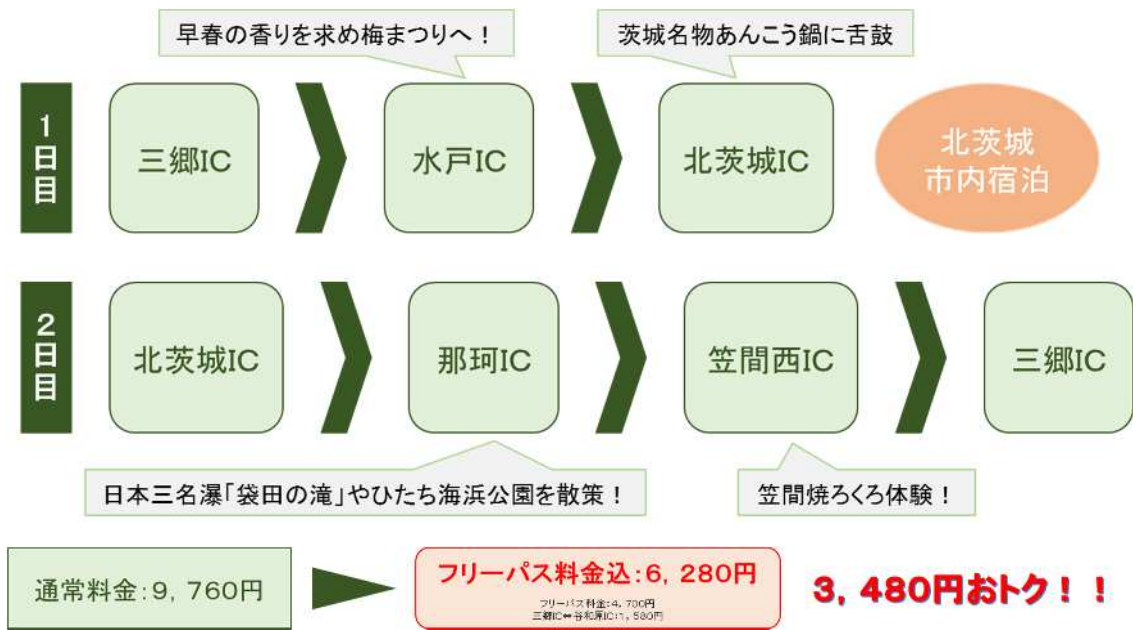

2. ご利用期間

令和2年2月14日(金)～4月13日(月)のうち、連続する最大2日間。(日帰り利用も可能！)

●ご利用可能日カレンダー

緑色に着色された日付がご利用可能日です。

令和2年4月13日(月)がご利用開始日の場合は、当日のみのご利用となります。

2月							3月							4月						
日	月	火	水	木	金	土	日	月	火	水	木	金	土	日	月	火	水	木	金	土
						1	1	2	3	4	5	6	7			1	2	3	4	
2	3	4	5	6	7	8	8	9	10	11	12	13	14	5	6	7	8	9	10	11
9	10	11	12	13	14	15	15	16	17	18	19	20	21	12	13	14	15	16	17	18
16	17	18	19	20	21	22	22	23	24	25	26	27	28	19	20	21	22	23	24	25
23	24	25	26	27	28	29	29	30	31					26	27	28	29	30		

3. 対象車種

ETCでご利用の普通車・軽自動車等(二輪車含む)

※ETCコーポレートカードはご利用できません。

4. 販売価格

普通車	軽自動車等
4,700円	3,800円

- ご利用によっては、本割引を利用しなかった場合に比べて料金が割高になる場合がありますのでご注意ください。
- 本割引をご利用の際には、ETCレーンでの料金表示およびETC車載器では通常の料金をご案内いたしますが、本割引対象の全走行を一つにまとめて、本割引の料金で請求させていただきます。
- 本割引が適用された走行は、平日朝夕割引の利用回数にカウントされません。
- 首都高速や常磐道(三郷JCT～谷和原IC間)、地方道路公社等が管理する有料道路は本割引の対象外となり、別途料金が必要です。

5. お得なご利用例 (普通車・平日昼間利用)

6. ご利用方法

事前にお申込みされた連続する最大2日間、周遊エリア内の高速道路が乗り放題です。

料金所はETC無線通信によりご利用ください。

※周遊エリアを超えてご利用された場合は、本割引料金とは別に、周遊エリア外料金として通常の料金(ETC時間帯割引が適用される場合は、ETC時間帯割引適用後の料金)が別途必要となります。

※周遊エリア外から周遊エリア外への走行は、周遊エリアを経由する場合であっても、全区間において本割引の対象となりません。