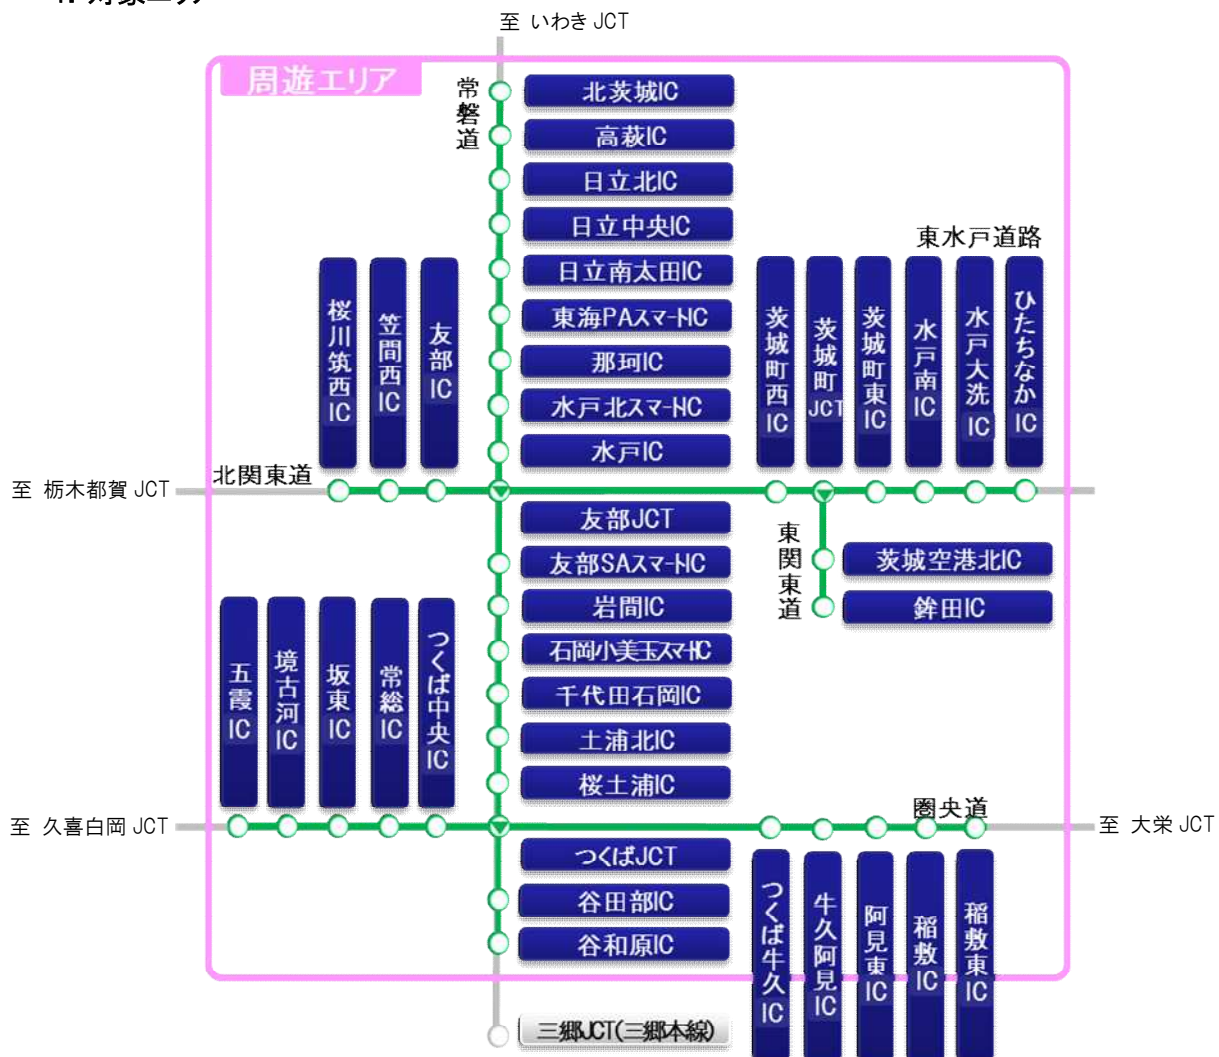

4. 対象エリア

5. お申し込み方法

(1) インターネットによるお申し込み

NEXCO東日本ホームページ「ドラぷら」または「ドラぷらモバイル」からお申し込みください。

PC版 <https://www.driveplaza.com/trip/drawari/>

モバイル版 <http://m.driveplaza.com/travel/>

(※検索サイトからは「ドラ割」で検索をお願いします。)

(2) 申込受付期間

令和2年2月7日(金)(14時から受付開始)～4月13日(月)

(注)高速道路のご利用開始前までにお申し込みください。

【ご利用特典】素敵なプレゼントの提供

- ① 周遊エリア周辺の観光地などの施設でうれしい特典！
- ② 周遊エリアのSA・PAでうれしい特典！
- ③ アンケートにお答えいただいた方の中から抽選で、素敵な商品をプレゼント！
- ④ E-NEXCO passでご利用いただいたお客さまに、通常のポイントに加えてE-NEXCOポイントを50Pプレゼント！