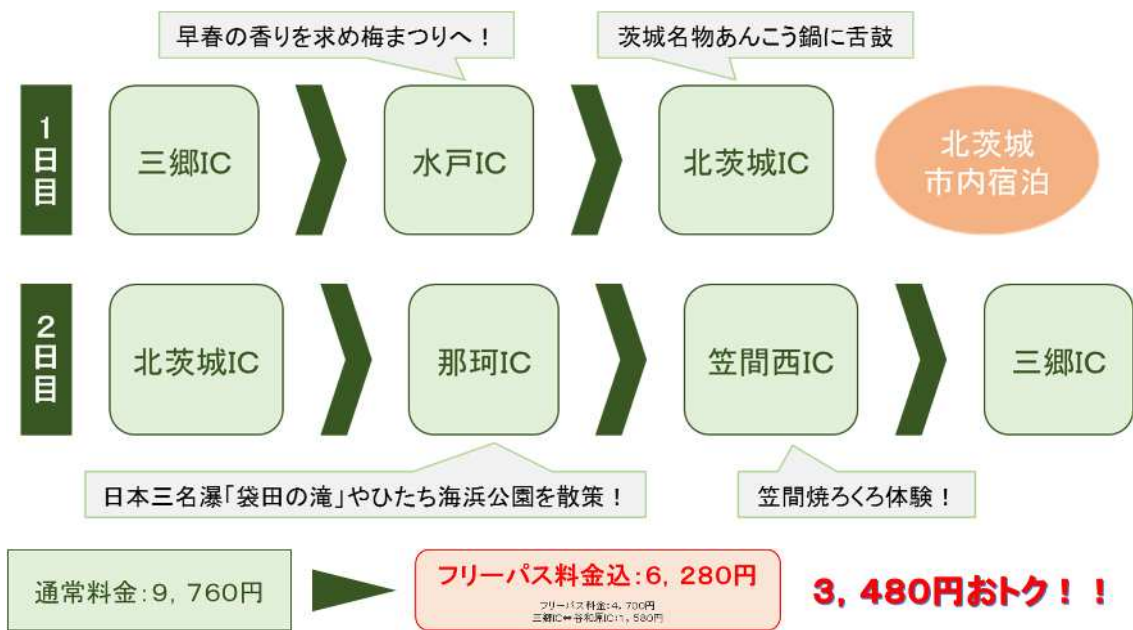

3. 対象車種

ETCでご利用の普通車・軽自動車等(二輪車含む)

※ETCコーポレートカードはご利用できません。

4. 販売価格

普通車	軽自動車等
4,700円	3,800円

- ご利用によっては、本割引を利用しなかった場合に比べて料金が割高になる場合がありますのでご注意ください。
- 本割引をご利用の際には、ETCレーンでの料金表示およびETC車載器では通常の料金をご案内いたしますが、本割引対象の全走行を一つにまとめて、本割引の料金で請求させていただきます。
- 本割引が適用された走行は、平日朝夕割引の利用回数にカウントされません。
- 首都高速や常磐道(三郷JCT～谷和原IC間)、地方道路公社等が管理する有料道路は本割引の対象外となり、別途料金が必要です。

5. お得なご利用例 (普通車・平日昼間利用)

6. ご利用方法

事前にお申込みされた連続する最大2日間、周遊エリア内の高速道路が乗り放題です。

料金所はETC無線通信によりご利用ください。

※周遊エリアを超えてご利用された場合は、本割引料金とは別に、周遊エリア外料金として通常の料金(ETC時間帯割引が適用される場合は、ETC時間帯割引適用後の料金)が別途必要となります。

※周遊エリア外から周遊エリア外への走行は、周遊エリアを経由する場合であっても、全区間において本割引の対象となりません。