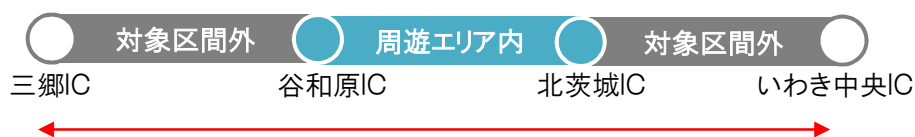

※対象とならない走行

例①周遊エリアと周遊エリア外のインターチェンジ相互間の走行

谷和原IC-北茨城IC分は本割引料金に含まれます。
 北茨城IC-いわき中央IC分は本割引の対象になりません。

三郷IC-谷和原IC分は本割引の対象になりません。
 谷和原IC-那珂IC分は本割引料金に含まれます。

例②周遊エリア外のインターチェンジ相互間の走行

途中、周遊エリアを経由する場合であっても、三郷IC-いわき中央ICの全区間が本割引の対象になりません。

7. お申込み

ご利用開始前までにNEXCO東日本ホームページ「ドラぶら」または「ドラぶらモバイル」からお申し込みください。

PC版 <https://www.driveplaza.com/trip/drawari/>

モバイル版 <http://m.driveplaza.com/travel/>

(※検索サイトからは「ドラ割」で検索をお願いします。)

※お申込み開始は令和2年2月7日(金)14時からとなります。