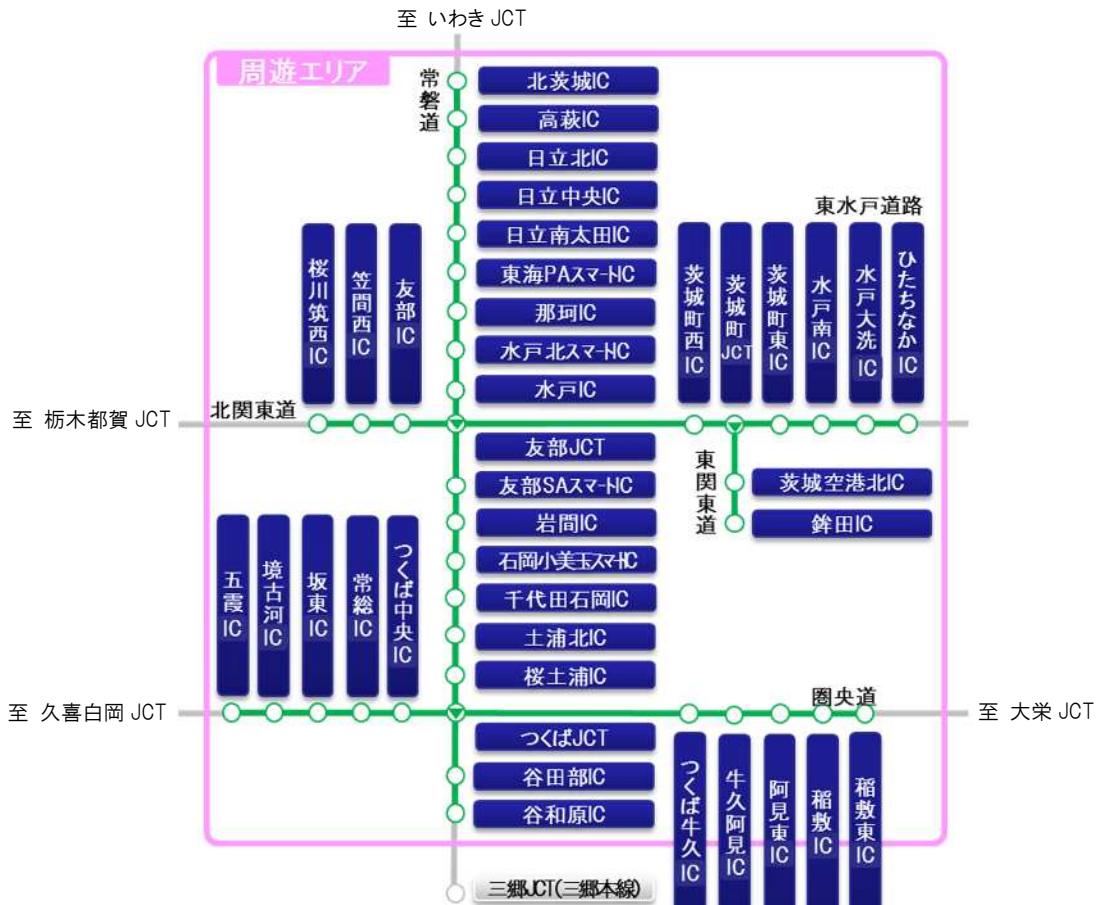

(※検索サイトからは「ドラ割」で検索をお願いします。)

(2) 申込受付期間

令和2年2月7日(金)(14時から受付開始)～4月13日(月)

(注)高速道路のご利用開始前までにお申し込みください。

【ご利用特典】素敵なプレゼントの提供

- ① 周遊エリア周辺の観光地などの施設でうれしい特典！
- ② 周遊エリアのSA・PAでうれしい特典！
- ③ アンケートにお答えいただいた方の中から抽選で、素敵な商品をプレゼント！
- ④ E-NEXCO passでご利用いただいたお客さまに、通常のポイントに加えてE-NEXCOポイントを50Pプレゼント！

1. 販売プランおよび適用区間

茨城県内の「周遊エリア」内乗り放題

*周遊エリア外のICと周遊エリア内端末IC(谷和原IC、五霞IC、稲敷東IC、ひたちなかIC、桜川筑西IC、北茨城IC)間の料金は別途必要です。

<周遊エリア>

E6 常磐道 谷和原IC～北茨城IC	C4 圏央道 五霞IC～稲敷東IC
E50 北関東道 桜川筑西IC～水戸南IC	E50 東水戸道路 水戸南IC～ひたちなかIC
E51 東関東道 茨城町JCT～鉾田IC	

※日立有料道路は日立中央ICを経由し連続してご利用いただけます。

2. ご利用期間

令和2年2月14日(金)～4月13日(月)のうち、連続する最大2日間。(日帰り利用も可能！)

●ご利用可能日カレンダー

緑色に着色された日付がご利用可能日です。

令和2年4月13日(月)がご利用開始日の場合は、当日のみのご利用となります。

2月							3月							4月						
日	月	火	水	木	金	土	日	月	火	水	木	金	土	日	月	火	水	木	金	土
						1	1	2	3	4	5	6	7				1	2	3	4
2	3	4	5	6	7	8	8	9	10	11	12	13	14	5	6	7	8	9	10	11
9	10	11	12	13	14	15	15	16	17	18	19	20	21	12	13	14	15	16	17	18
16	17	18	19	20	21	22	22	23	24	25	26	27	28	19	20	21	22	23	24	25
23	24	25	26	27	28	29	29	30	31					26	27	28	29	30		