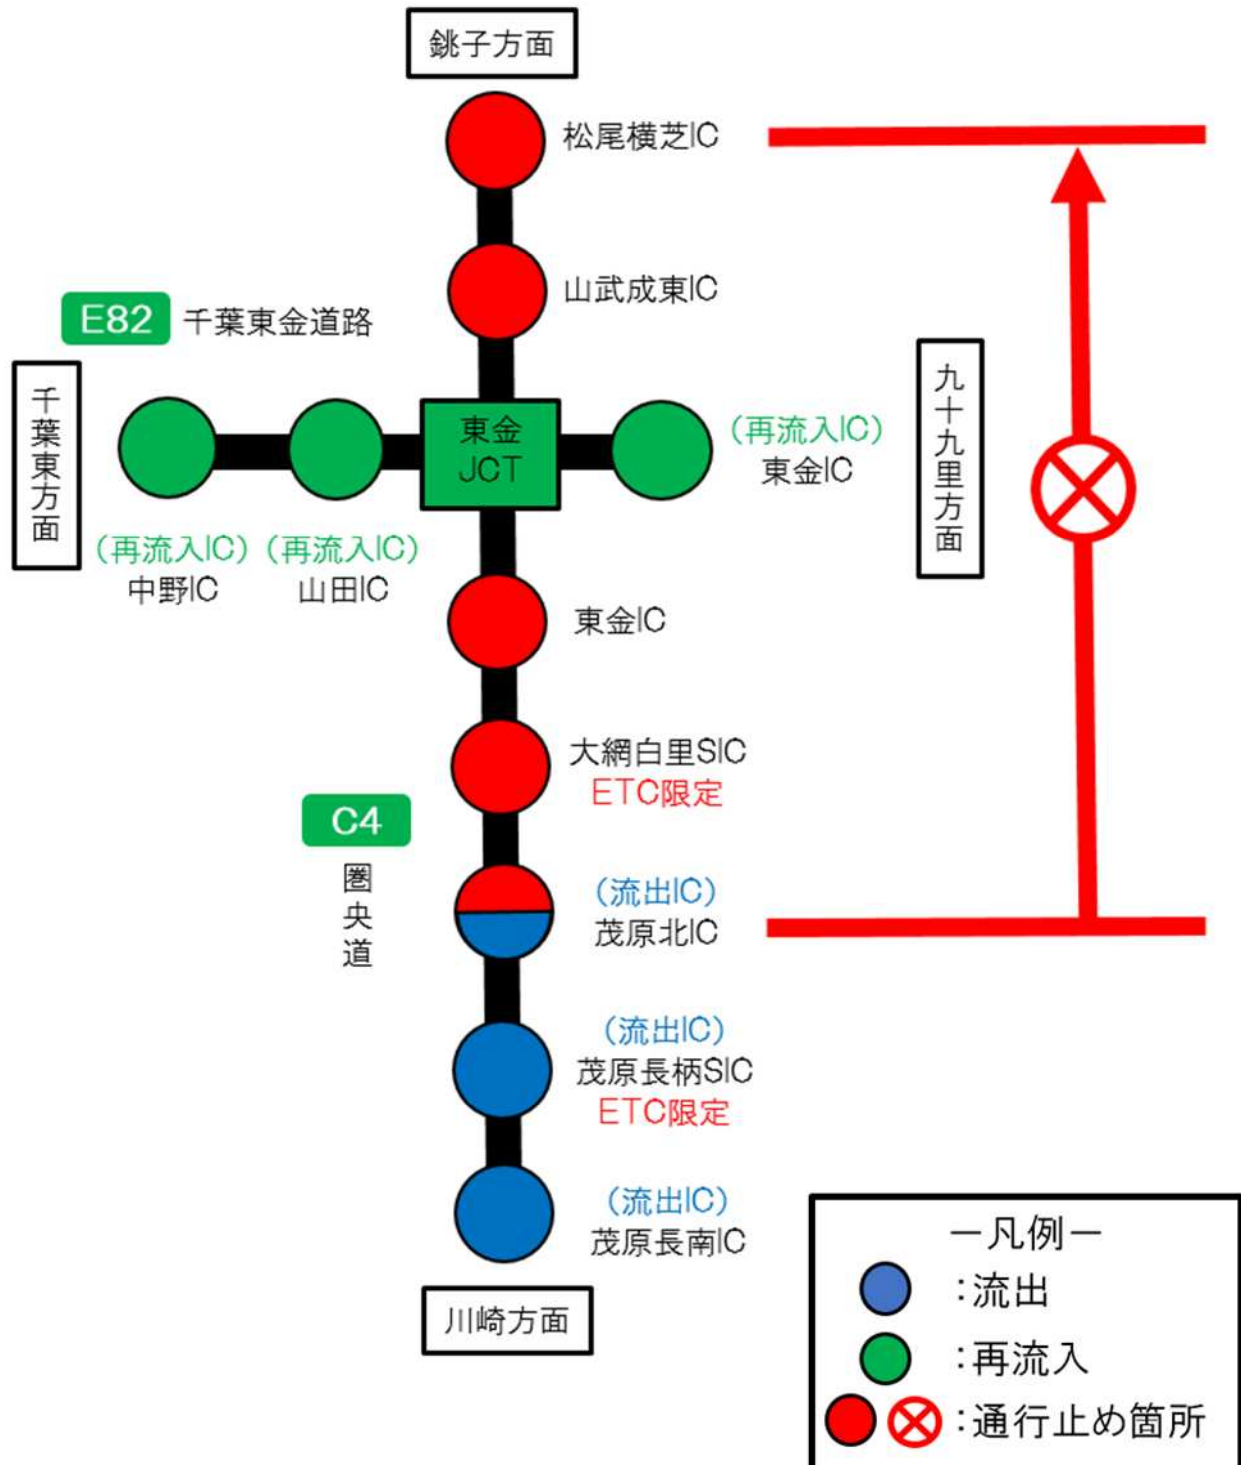

## 乗継調整のご案内

(1) 圏央道 茂原北IC→松尾横芝IC(内回り)通行止めの場合

(2) 圏央道 松尾横芝IC→茂原北IC(外回り)が通行止めの場合