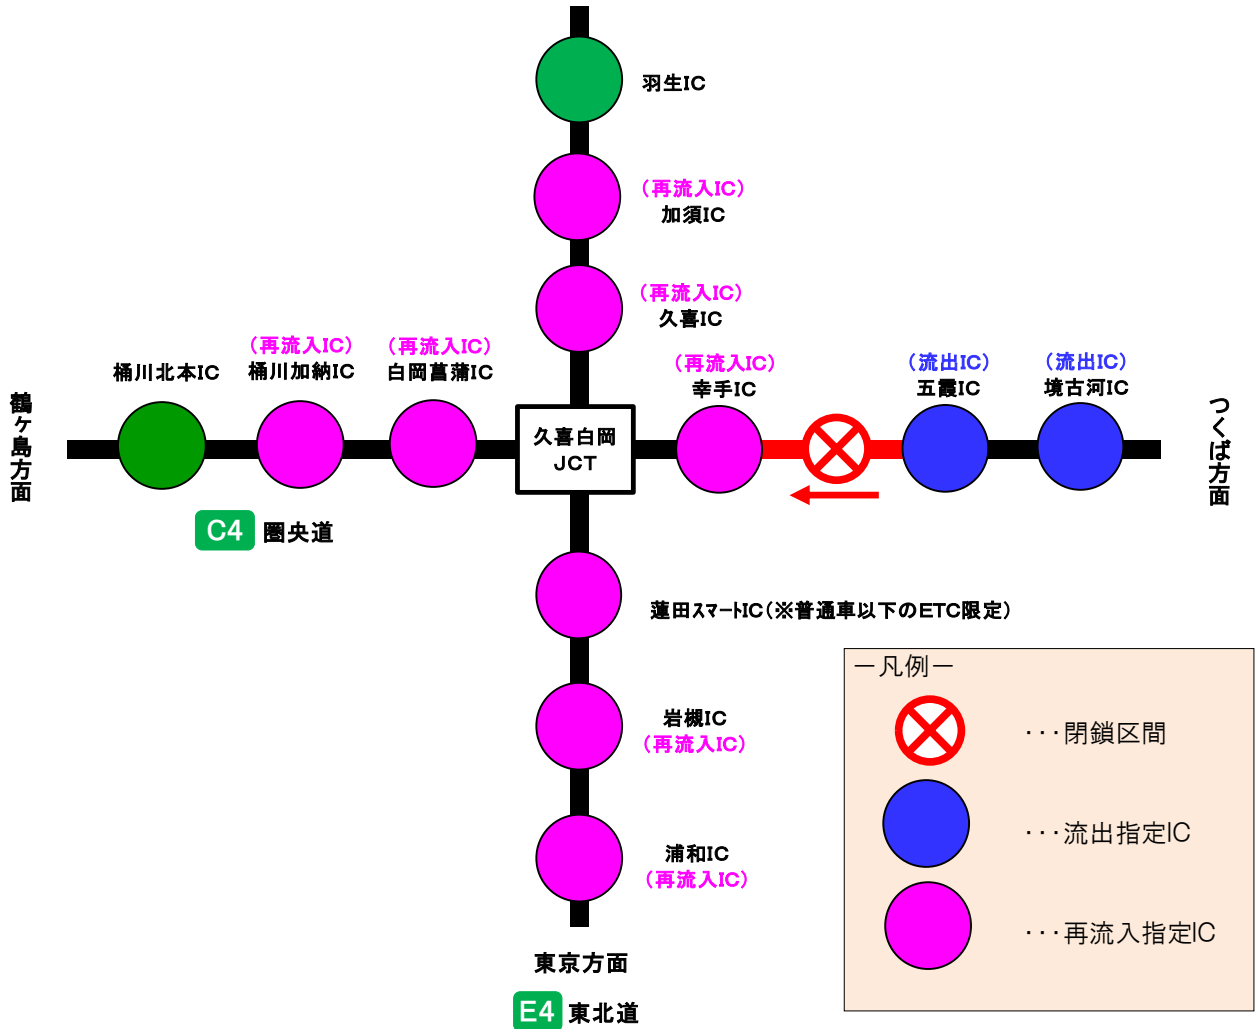

乗継調整のご案内

① 圏央道内回りつくば方面から鶴ヶ島方面へ通行する場合

圏央道 内回り 五霞ICより流出して頂き、迂回路(一般道)経由にて、幸手ICより再流入して頂きます。

② 圏央道外回り鶴ヶ島方面からつくば方面へ通行する場合

内回りと同様に、圏央道 外回り 幸手ICより流出して頂き、迂回路(一般道)経由にて、五霞ICより再流入して頂きます。