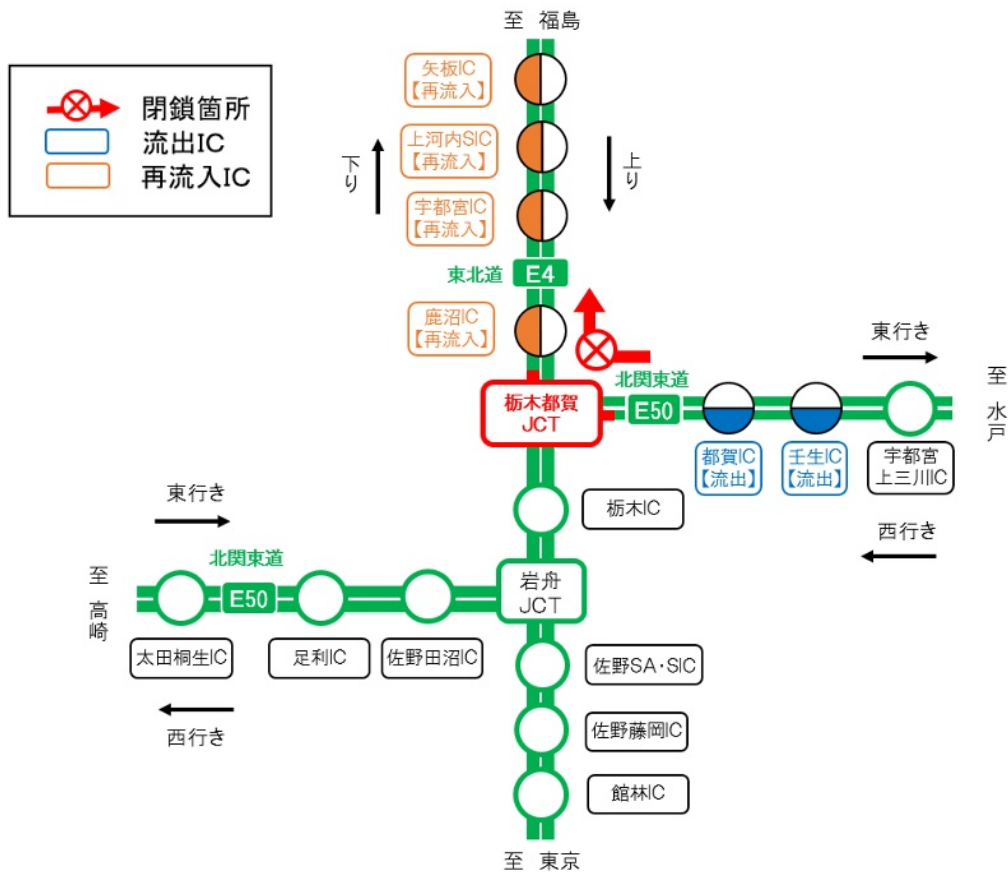

乗継調整のご案内

①北関東道(西行き)水戸方面から栃木都賀JCTを経由して、東京・高崎方面へ向かう場合

②北関東道(西行き)水戸方面から栃木都賀JCTを経由して、福島方面へ向かう場合

③東北道(上り線)福島方面から栃木都賀JCTを経由して、水戸方面へ向かう場合

④東北道(下り線)東京方面・高崎方面から栃木都賀JCTを経由して、水戸方面へ向かう場合