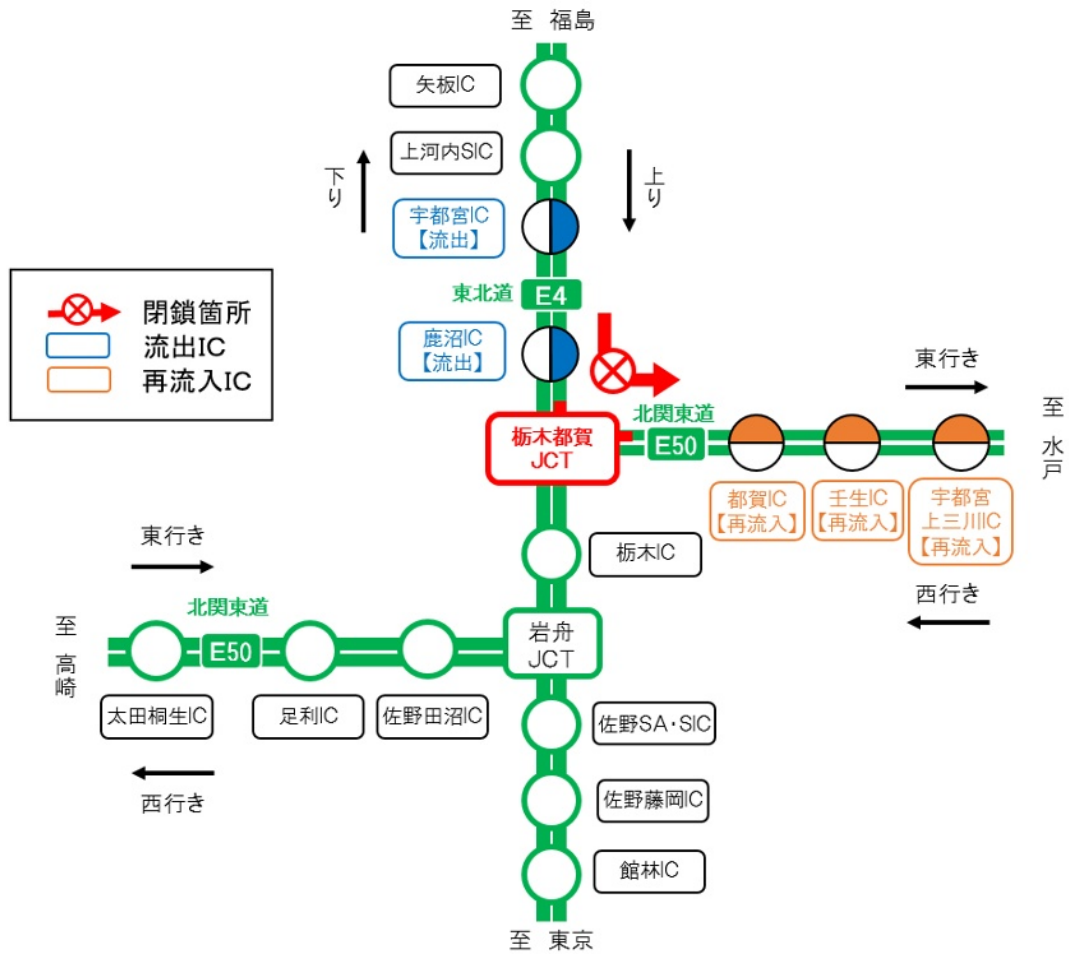

乗継調整のご案内

①北関東道(西行き)水戸方面から栃木都賀JCTを経由して、東京・高崎方面へ向かう場合

②北関東道(西行き)水戸方面から栃木都賀JCTを経由して、福島方面へ向かう場合

③東北道(上り線)福島方面から栃木都賀JCTを経由して、水戸方面へ向かう場合

④東北道(下り線)東京方面・高崎方面から栃木都賀JCTを経由して、水戸方面へ向かう場合