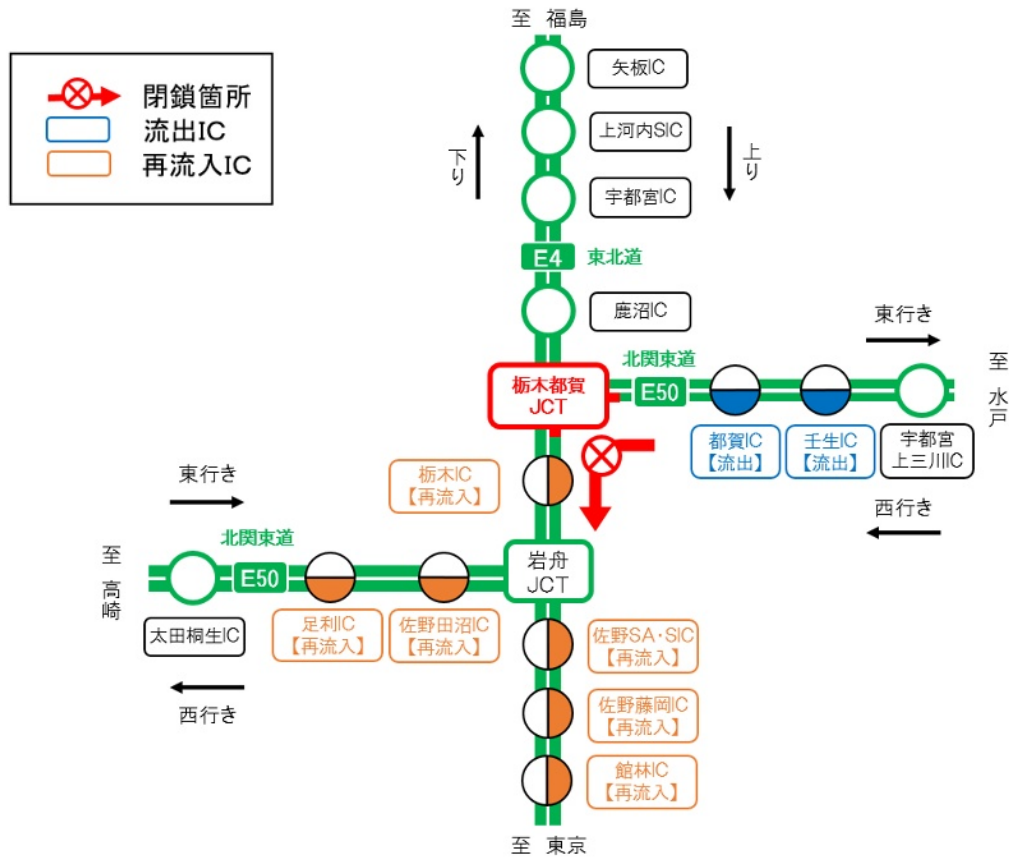

乗継調整のご案内

①北関東道(西行き)水戸方面から栃木都賀JCTを経由して、東京・高崎方面へ向かう場合

②北関東道(西行き)水戸方面から栃木都賀JCTを経由して、福島方面へ向かう場合

③東北道(上り線)福島方面から栃木都賀JCTを経由して、水戸方面へ向かう場合

④東北道(下り線)東京方面・高崎方面から栃木都賀JCTを経由して、水戸方面へ向かう場合