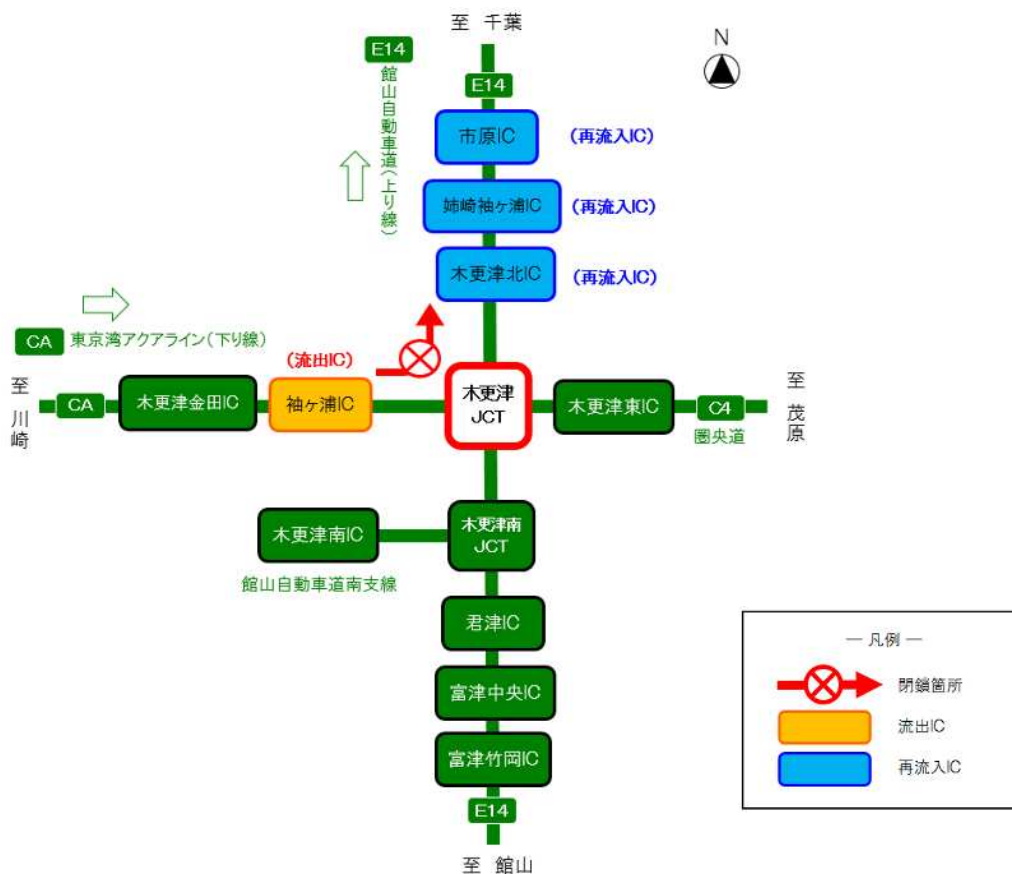

乗継調整のご案内

(1)連絡道 下り線から館山道 下り線(川崎方面から館山方面)のランプを迂回する場合

(2)連絡道 下り線から館山道 上り線(川崎方面から千葉方面)のランプを迂回する場合

(3) 館山道 下り線から連絡道 上り線(千葉方面から川崎方面)のランプを迂回する場合

(4) 館山道 下り線から圏央道 内回り(千葉方面から茂原方面)のランプを迂回する場合