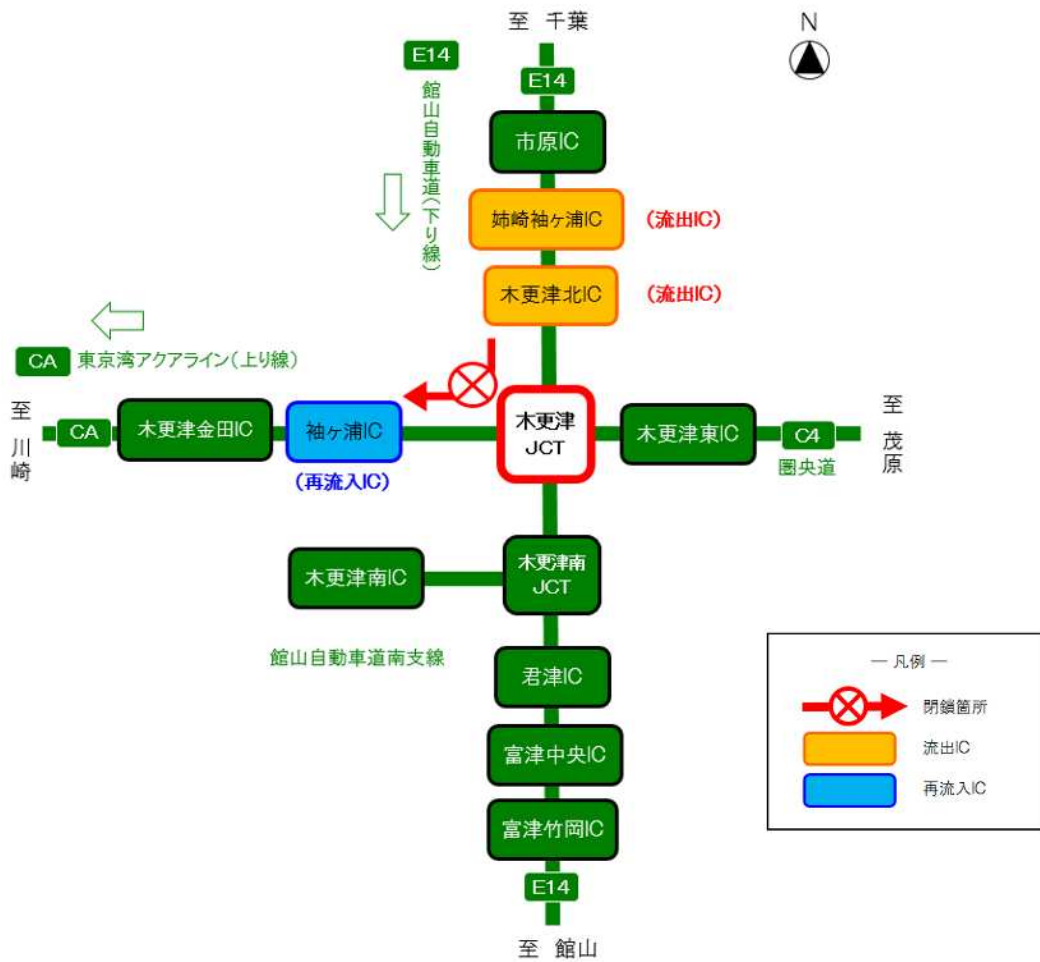

乗継調整のご案内

(1)連絡道 下り線から館山道 下り線(川崎方面から館山方面)のランプを迂回する場合

(2)連絡道 下り線から館山道 上り線(川崎方面から千葉方面)のランプを迂回する場合

(3) 館山道 下り線から連絡道 上り線(千葉方面から川崎方面)のランプを迂回する場合

(4) 館山道 下り線から圏央道 内回り(千葉方面から茂原方面)のランプを迂回する場合