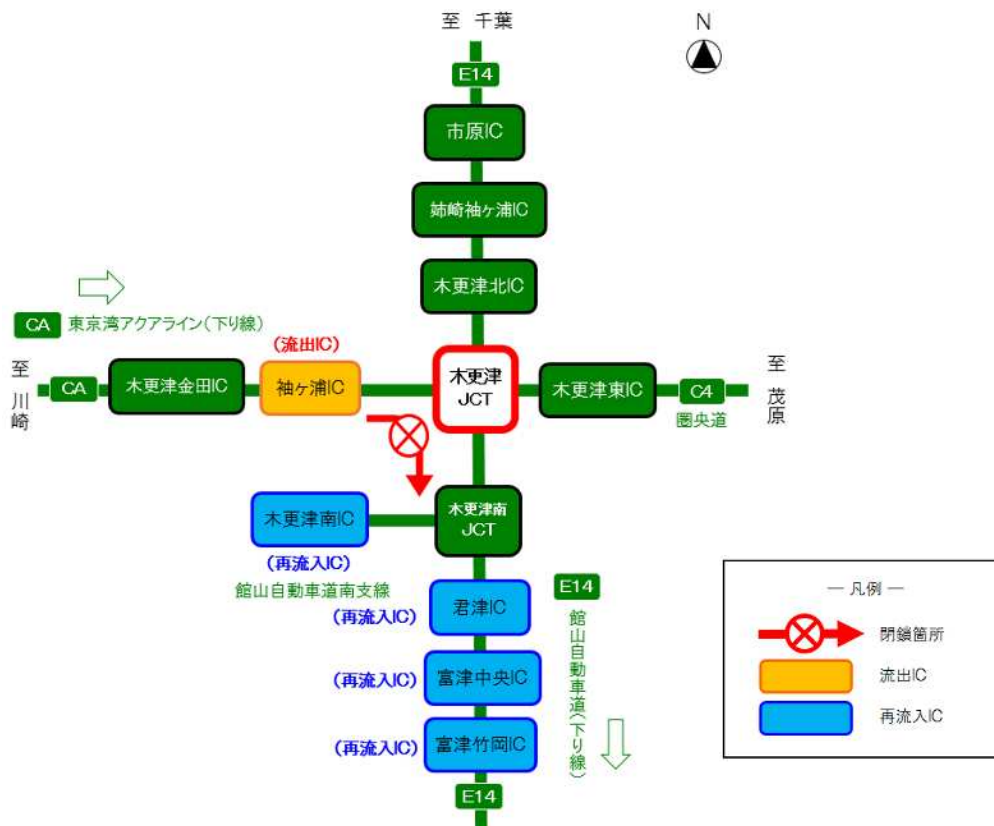

乗継調整のご案内

(1)連絡道 下り線から館山道 下り線(川崎方面から館山方面)のランプを迂回する場合

(2)連絡道 下り線から館山道 上り線(川崎方面から千葉方面)のランプを迂回する場合

(3) 館山道 下り線から連絡道 上り線(千葉方面から川崎方面)のランプを迂回する場合

(4) 館山道 下り線から圏央道 内回り(千葉方面から茂原方面)のランプを迂回する場合