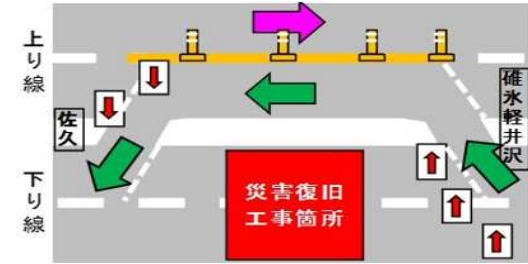

令和元年東日本台風により被災した上信越自動車道の4車線での通行確保について

上信越自動車道(碓氷軽井沢IC～佐久IC)

○令和元年10月23日 午前6時～【対面通行】

○令和2年3月31日 午前5時 ~ 4月3日 夕方
※令和2年3月30日夜に車線切替を実施

※車線切替により通行帯が変更となりますので、走行に際しては安全に走行いただくようお願いいたします。

○4月3日 夕方～【4車線復旧】