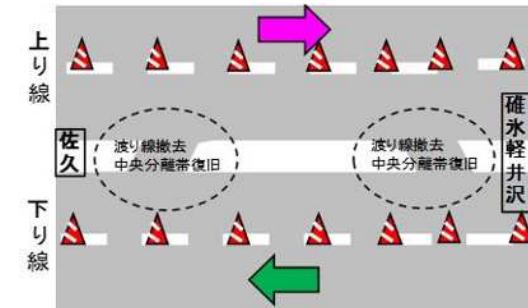

令和元年東日本台風により被災した上信越自動車道の4車線での通行確保について

上信越自動車道(碓氷軽井沢IC～佐久IC)

○令和元年10月23日 午前6時～【対面通行】

○令和2年3月31日 午前5時 ~ 4月3日 夕方
※令和2年3月30日夜に車線切替を実施

※車線切替により通行帯が変更となりますので、走行に際しては安全に走行いただくようお願いいたします。

○4月3日 夕方～【4車線復旧】