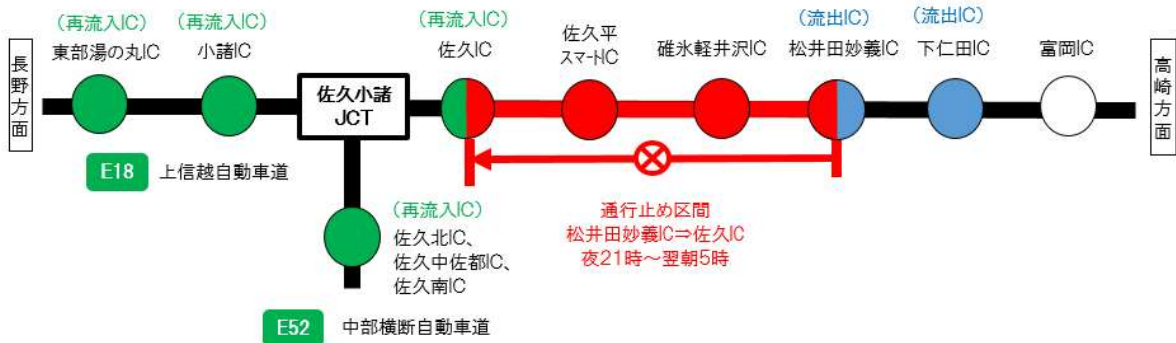

# 乗継調整のご案内

(1) 上信越道 上り線(碓氷軽井沢IC⇒松井田妙義IC)高崎方面 が通行止めの場合

(2) 上信越道 下り線(松井田妙義IC⇒佐久IC)長野方面 が通行止めの場合

(3) 上信越道 上り線(佐久IC⇒碓氷軽井沢IC)高崎方面 が通行止めの場合

(4) 上信越道 下り線(松井田妙義IC⇒碓氷軽井沢IC)長野方面 が通行止めの場合

※1 佐久平スマートIC(長野方面からの出口)へ【流出】する場合、全車種(12m以下)のETC車限定となります。

※2 佐久平スマートIC(長野方面への入口)より【再流入】する場合、全車種(12m以下)のETC車限定となります。