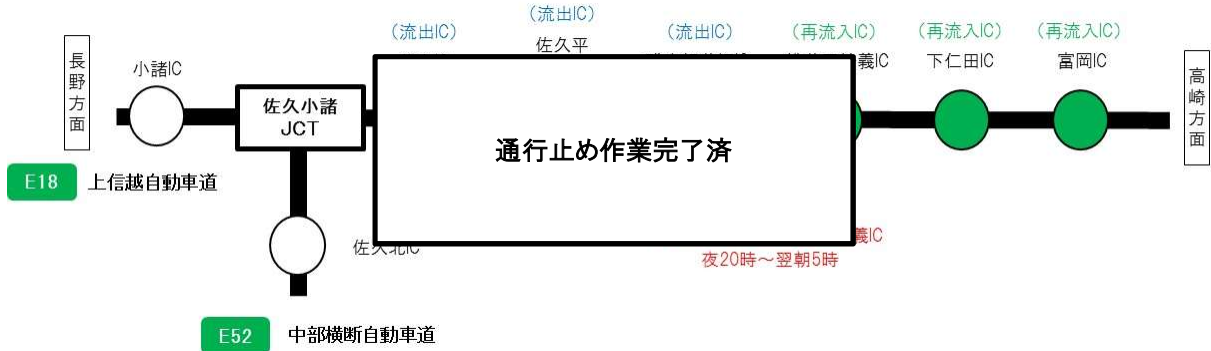

# 乗継調整のご案内

(1) 上信越道 上り線(碓氷軽井沢IC⇒松井田妙義IC)高崎方面 が通行止めの場合

(2) 上信越道 下り線(松井田妙義IC⇒佐久IC)長野方面 が通行止めの場合

(3) 上信越道 上り線(佐久IC⇒碓氷軽井沢IC)高崎方面 が通行止めの場合

(4) 上信越道 下り線(松井田妙義IC⇒碓氷軽井沢IC)長野方面 が通行止めの場合

※1 佐久平スマートIC(長野方面からの出口)へ【流出】する場合、全車種(12m以下)のETC車限定となります。

※2 佐久平スマートIC(長野方面への入口)より【再流入】する場合、全車種(12m以下)のETC車限定となります。