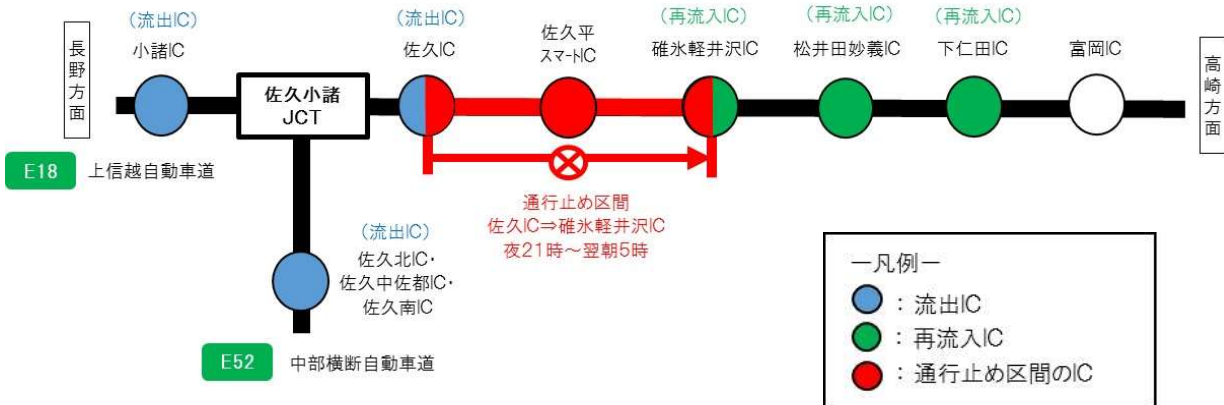

# 乗継調整のご案内

(1) 上信越道 上り線(碓氷軽井沢IC⇒松井田妙義IC)高崎方面 が通行止めの場合

(2) 上信越道 下り線(松井田妙義IC⇒佐久IC)長野方面 が通行止めの場合

(3) 上信越道 上り線(佐久IC⇒碓氷軽井沢IC)高崎方面 が通行止めの場合

(4) 上信越道 下り線(松井田妙義IC⇒碓氷軽井沢IC)長野方面 が通行止めの場合

※1 佐久平スマートIC(長野方面からの出口)へ【流出】する場合、全車種(12m以下)のETC車限定となります。

※2 佐久平スマートIC(長野方面への入口)より【再流入】する場合、全車種(12m以下)のETC車限定となります。