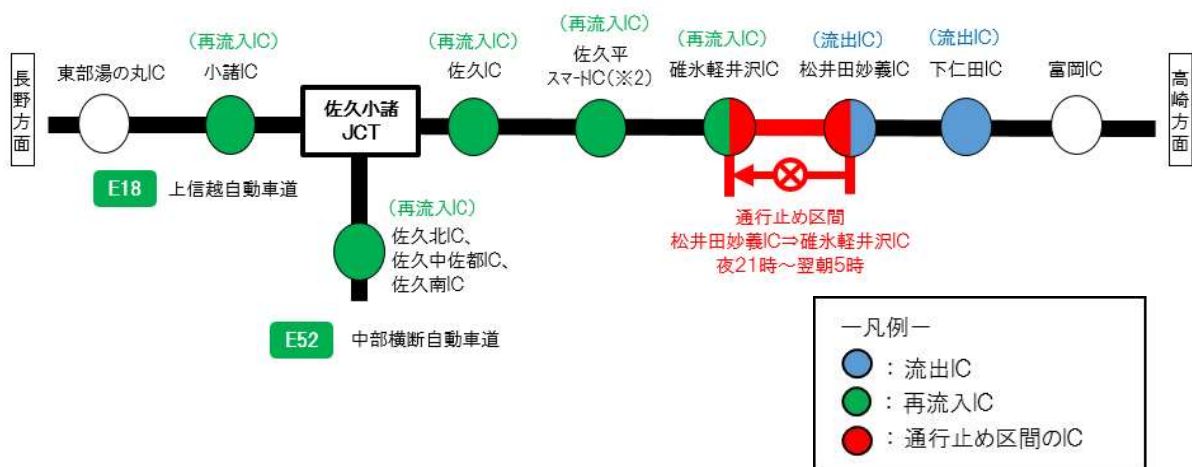

# 乗継調整のご案内

(1) 上信越道 上り線(碓氷軽井沢IC⇒松井田妙義IC)高崎方面 が通行止めの場合

(2) 上信越道 下り線(松井田妙義IC⇒佐久IC)長野方面 が通行止めの場合

(3) 上信越道 上り線(佐久IC⇒碓氷軽井沢IC)高崎方面 が通行止めの場合

(4) 上信越道 下り線(松井田妙義IC⇒碓氷軽井沢IC)長野方面 が通行止めの場合

※1 佐久平スマートIC(長野方面からの出口)へ【流出】する場合、全車種(12m以下)のETC車限定となります。

※2 佐久平スマートIC(長野方面への入口)より【再流入】する場合、全車種(12m以下)のETC車限定となります。